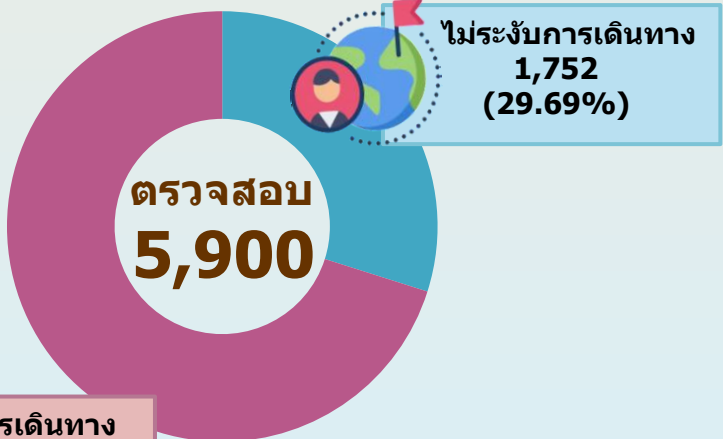

การสกัดกั้นการลักลอบไปทำงานในสาธารณรัฐเกาหลี

ผลการดำเนินงาน คณะทำงานชุดเฉพาะกิจสกัดกั้นการลักลอบไปทำงานต่างประเทศ

ตั้งแต่วันที่ 1 ตุลาคม 2561 – 30 กันยายน 2562

1

2

รับการเดินทาง (แยกเพศ) 4,148

รับการเดินทาง 4,148 (70.31%)

หน่วยนับ : คน

หน่วยนับ : คน

3

หน่วยนับ : คน