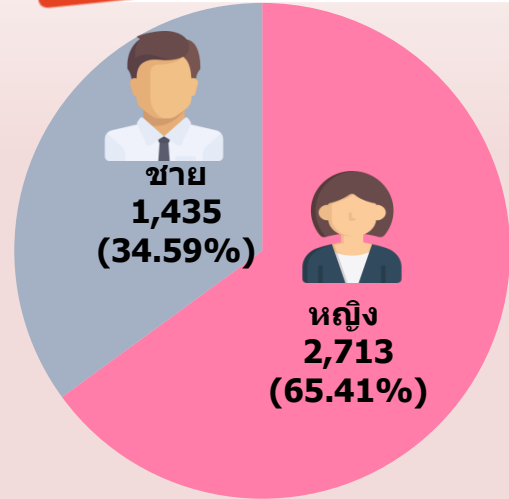

การสกัดกั้นการลักลอบไปทำงานในสาธารณรัฐเกาหลี

ผลการดำเนินงาน คณะทำงานชุดเฉพาะกิจสกัดกั้นการลักลอบไปทำงานต่างประเทศ

ตั้งแต่วันที่ 1 ตุลาคม 2561 – 30 กันยายน 2562

1

2

รับการเดินทาง (แยกเพศ) 4,148

รับการเดินทาง 4,148 (70.31%)

หน่วยนับ : คน

หน่วยนับ : คน

3

หน่วยนับ : คน