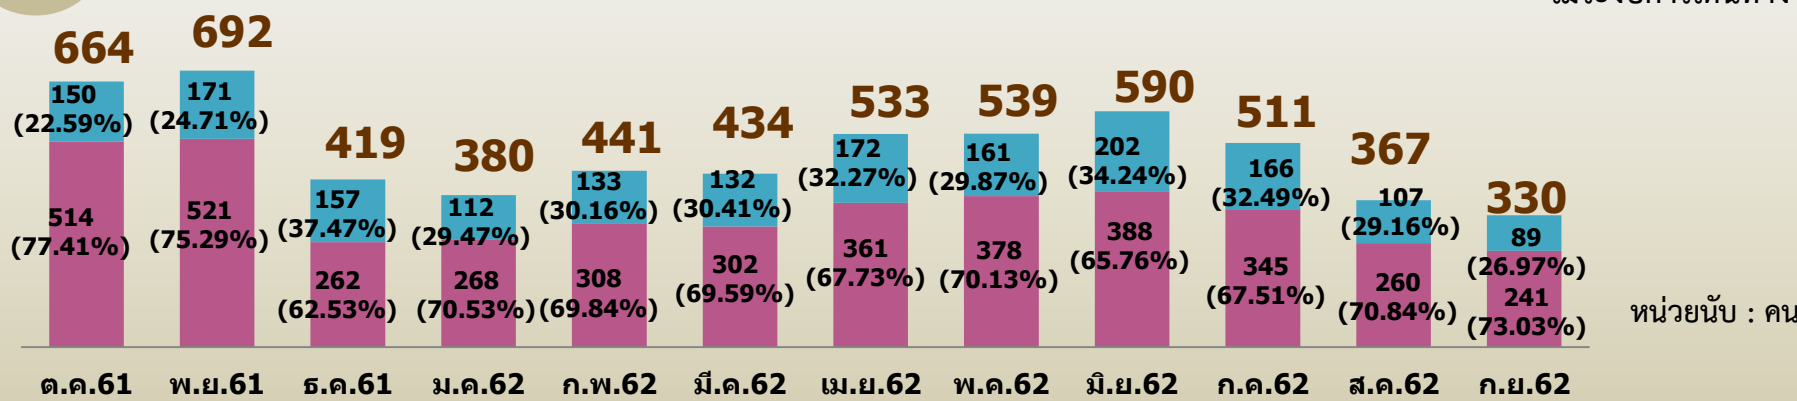

การสกัดกั้นการลักลอบไปทำงานในสาธารณรัฐเกาหลี

ผลการดำเนินงาน คณะทำงานชุดเฉพาะกิจสกัดกั้นการลักลอบไปทำงานต่างประเทศ

ตั้งแต่วันที่ 1 ตุลาคม 2561 – 30 กันยายน 2562

1

2

รับการเดินทาง (แยกเพศ) 4,148

รับการเดินทาง 4,148 (70.31%)

หน่วยนับ : คน

หน่วยนับ : คน

3

หน่วยนับ : คน