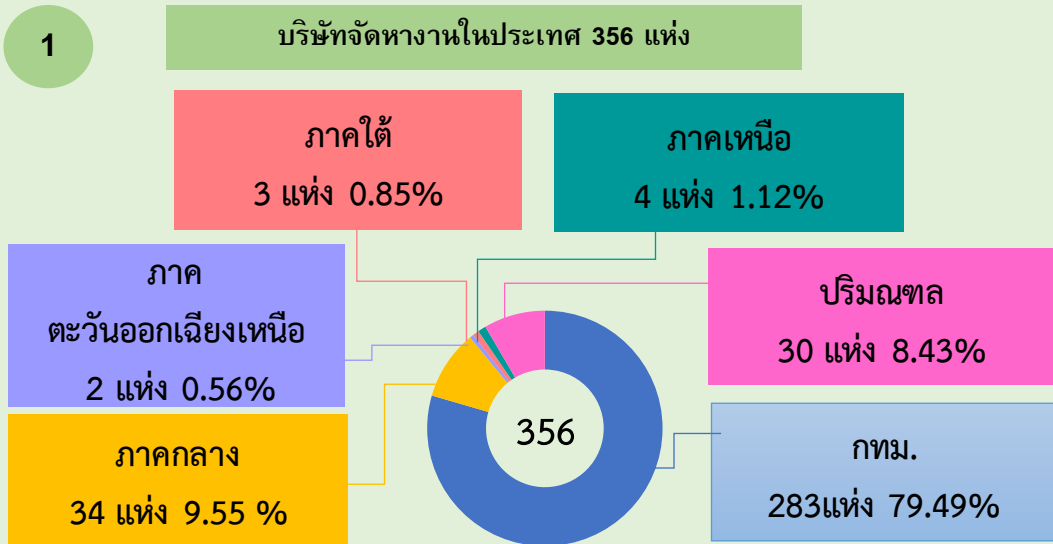

# การตรวจสอบบริษัทจัดหางานในประเทศ/บริษัทจัดหางานต่างประเทศ

**4** การตรวจสอบบริษัทจัดหางาน  
ปีงบประมาณ พ.ศ.2568 (ต.ค.67 – ก.ย.68)

| บริษัทจัดหางาน (แห่ง) | ผลการตรวจสอบ (แห่ง) | ร้อยละ |
|-----------------------|---------------------|--------|
| ● ในประเทศ (150)      | 134                 | 45.73  |
| ● ต่างประเทศ (143)    | 179                 | 61.09  |
| รวม                   | 313                 | 106.82 |

(เป้าหมาย 293 แห่ง)