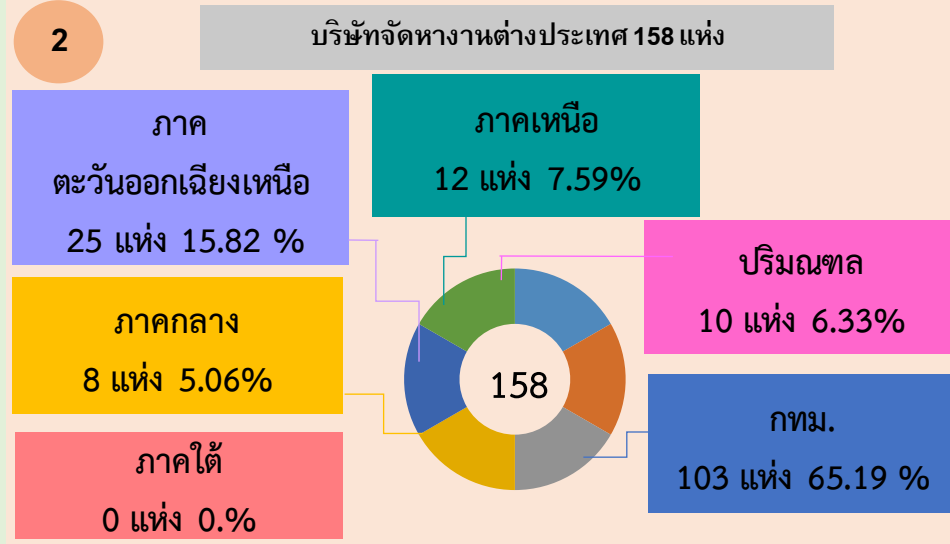

# การตรวจสอบบริษัทจัดหางานในประเทศ/บริษัทจัดหางานต่างประเทศ

**4** การตรวจสอบบริษัทจัดหางาน  
ปีงบประมาณ พ.ศ.2568 (ต.ค.67 – ก.ย.68)

| บริษัทจัดหางาน (แห่ง) | ผลการตรวจสอบ (แห่ง) | ร้อยละ |
|-----------------------|---------------------|--------|
| ● ในประเทศ (150)      | 134                 | 45.73  |
| ● ต่างประเทศ (143)    | 179                 | 61.09  |
| รวม                   | 313                 | 106.82 |

(เป้าหมาย 293 แห่ง)