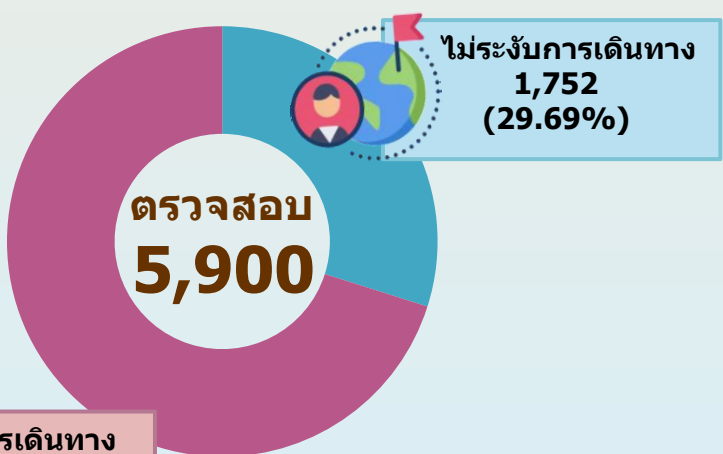

# การสกัดกั้นการลักลอบไปทำงานในสาธารณรัฐเกาหลี

## ผลการดำเนินงาน คณะทำงานชุดเฉพาะกิจสกัดกั้นการลักลอบไปทำงานต่างประเทศ

ประจำปีงบประมาณ พ.ศ. 2562 (1 ตุลาคม 2561 - 30 กันยายน 2562)

1

2

รับการเดินทาง (แยกเพศ) 4,148

หน่วยนับ : คน

หน่วยนับ : คน

3