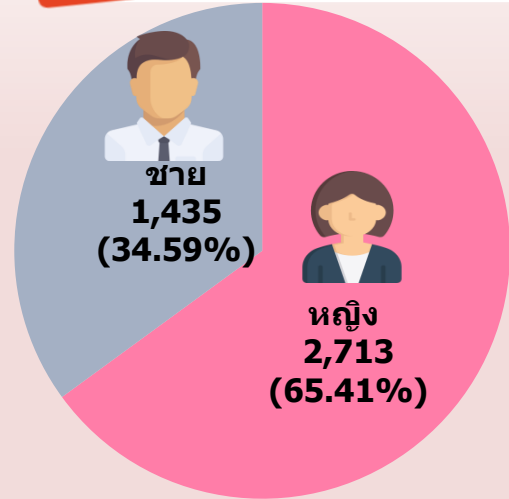

## ผลการดำเนินงาน คณะทำงานชุดเฉพาะกิจสกัดกั้นการลักลอบไปทำงานต่างประเทศ

ประจำปีงบประมาณ พ.ศ. 2562 (1 ตุลาคม 2561 - 30 กันยายน 2562)

1

2

รับการเดินทาง (แยกเพศ) 4,148

หน่วยนับ : คน

หน่วยนับ : คน

3