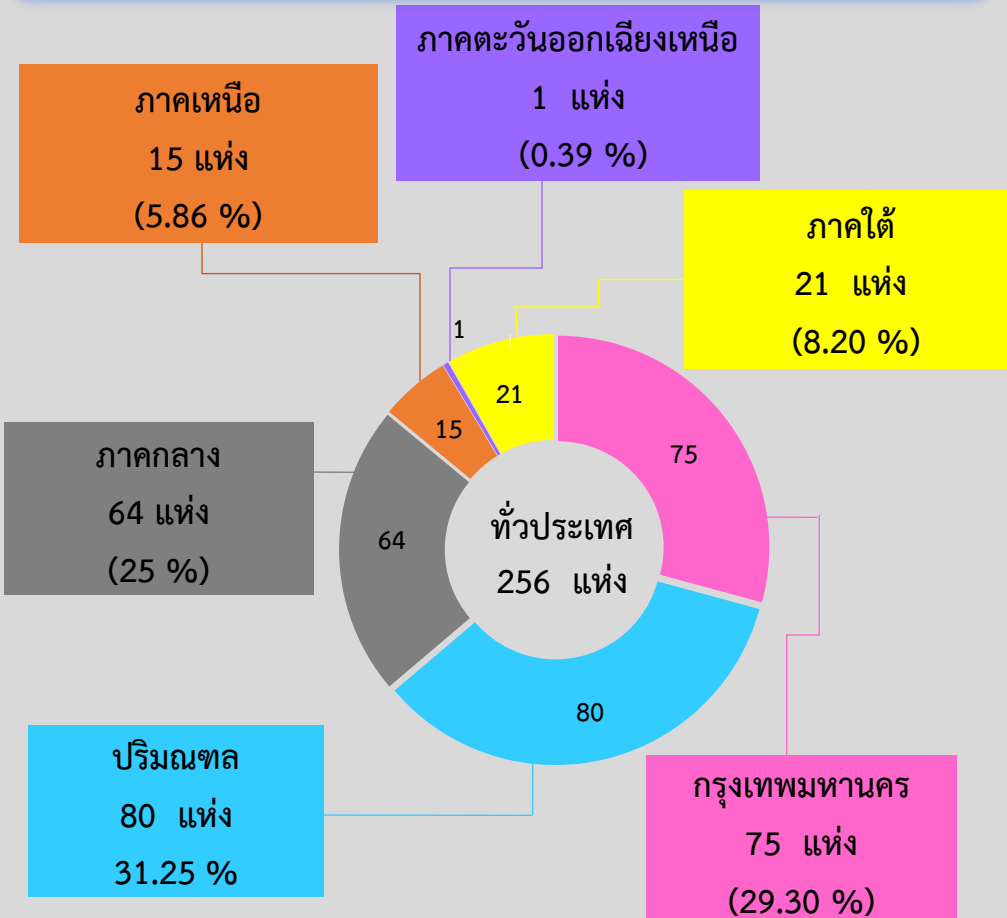

การตรวจสอบบริษัทนำคนต่างด้าวมาทำงานกับนายจ้างในประเทศ

จำนวนบริษัท 256 แห่ง

ผลการตรวจสอบ
จำนวน 256 แห่ง (100 %)