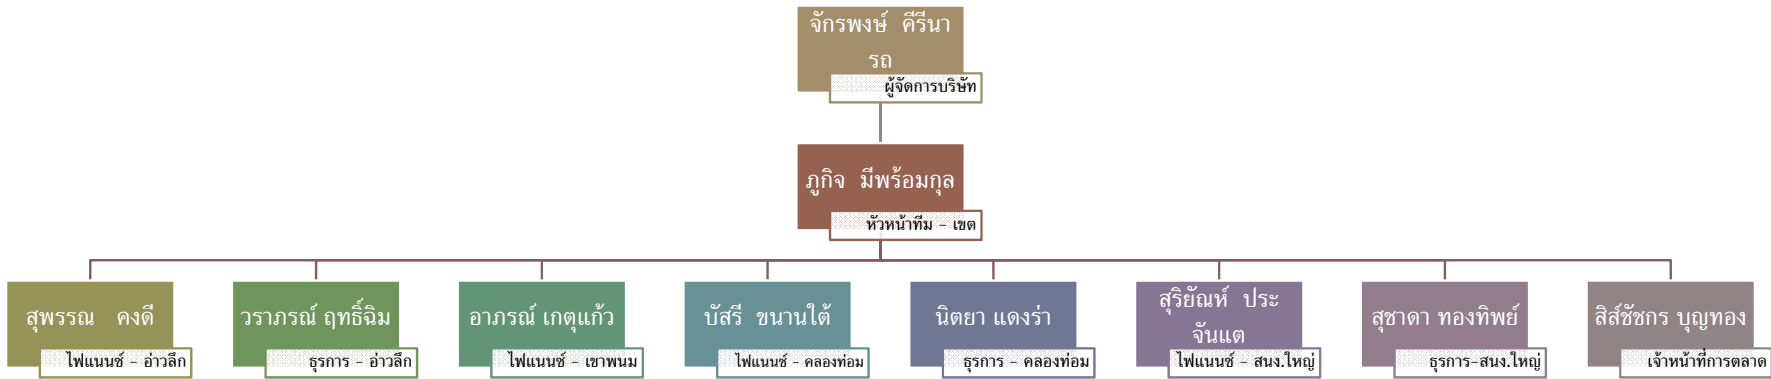

พื้นที่ศูนย์และบริเวณต่างๆ

พื้นที่ศูนย์และบริเวณต่างๆ

กิจกรรมต่างๆของบริษัท

แผนผังองค์กร ในเครื่องซูเกียรติ กระบี่

•ระดับบริหาร (กรรมการ / ผู้จัดการ) – มิตรซู ซูเกียรติยนต์ กระบี่ จำกัด และ ซูเกียรติลิสซิ่ง กระบี่ จำกัด

• มิตซูบิชิเกียร์ติ – ฝ่ายขาย

• มิตรชูเกียรติ – ฝ่ายศูนย์บริการ

• ซูเปอร์ทิลิสซิ่ง- ฝ่ายสินเชื่อ

• ชู่เกียรติลิสซิ่ง— ฝ่ายไฟแนนซ์(จ.กระบี่) และการตลาด

แผนที่ตั้งบริษัท โดยสังเขป