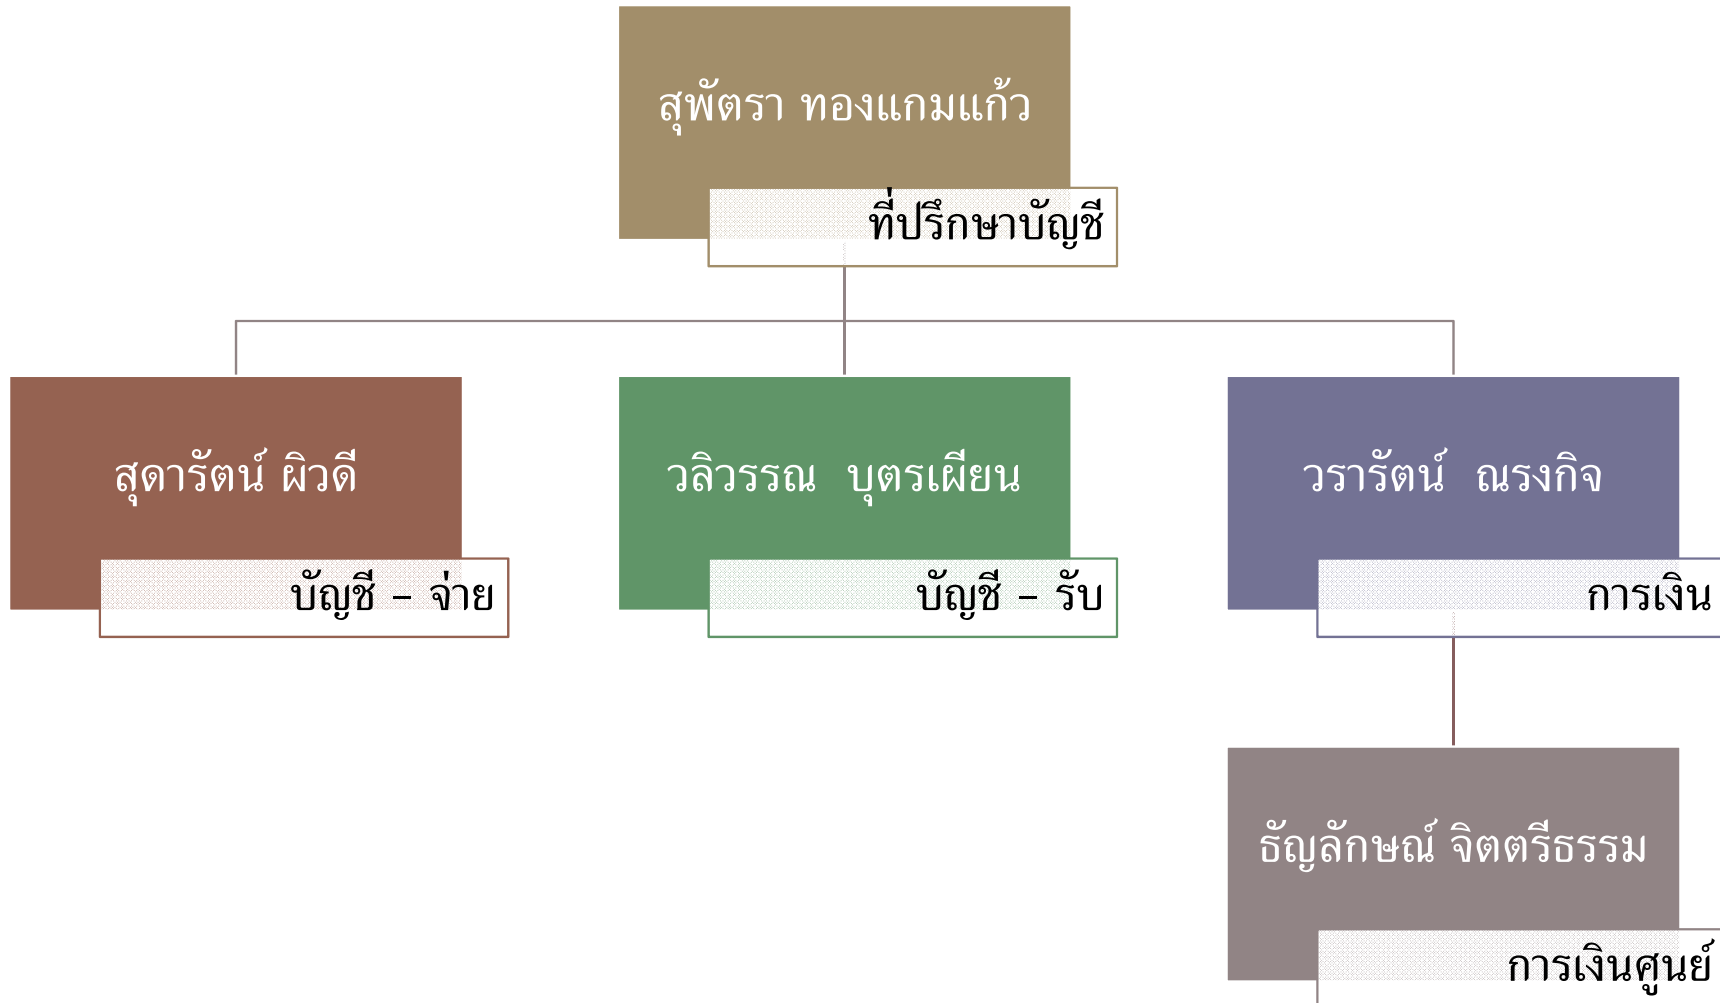

พื้นที่ศูนย์และบริเวณต่างๆ

พื้นที่ศูนย์และบริเวณต่างๆ

กิจกรรมต่างๆของบริษัท

แผนผังองค์กร ในเครื่องซูเกียรติ กระบี่

•ระดับบริหาร (กรรมการ / ผู้จัดการ) – มิตรซู ซูเกียรติยนต์ กระบี่ จำกัด และ ซูเกียรติลิสซิ่ง กระบี่ จำกัด

• มิตซูบิชิเกียร์ติ – ฝ่ายขาย

• มิตรชูเกียรติ – ฝ่ายศูนย์บริการ

• ซูเปอร์ทิลิสซิ่ง- ฝ่ายสินเชื่อ

• ชู่เกียรติลิสซิ่ง— ฝ่ายไฟแนนซ์(จ.กระบี่) และการตลาด

แผนที่ตั้งบริษัท โดยสังเขป