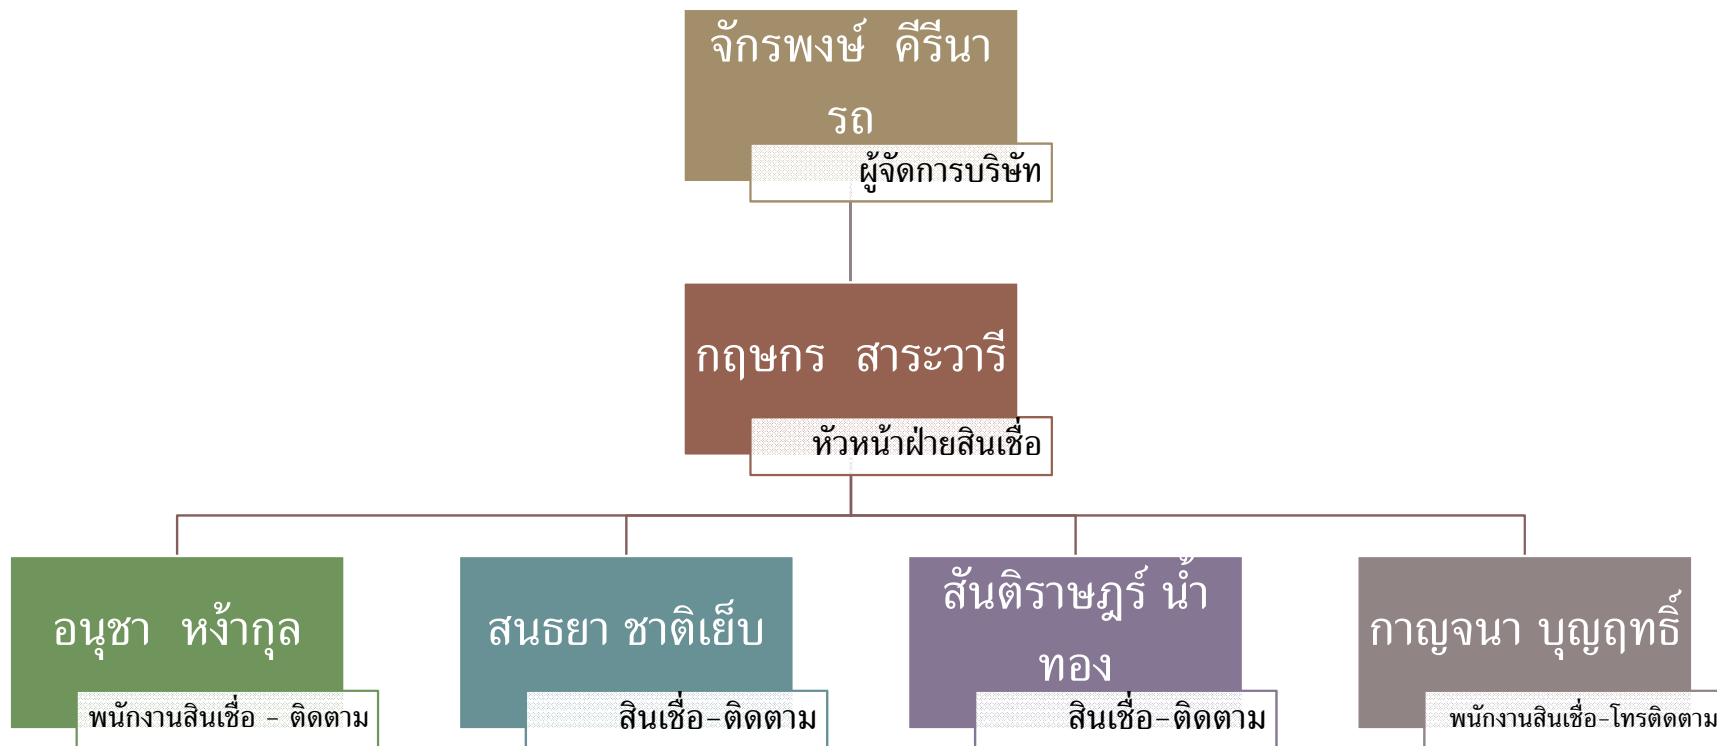

โดยปัจจุบัน บริษัท มูเกียรติยนต์ จำกัด ย้ายมาตั้งอยู่บนพื้นที่ กว่า 8 ไร่ บริเวณสามแยกถนนรัก เลขที่ 17/8 หมู่ 4 ต.ระสมิเล อ.เมือง จ.ปัตตานี ที่พร้อมให้บริการด้วยใจพร้อมและศูนย์บริการที่ได้รับมาตรฐาน ทั้งนั้ยังได้รับรางวัลมากมาย ซึ่งเป็นสิ่งยืนยันถึงความประสพความสำเร็จอย่างแท้จริง ในสมัยที่รถยนต์ได้รับความนิยมเป็นอย่างมาก คุณชูเกียรติ ปิติเจริญกิจ จึงเกิดแนวคิดที่จะทำธุรกิจรถยนต์แบบครบวงจรด้วยเหตุนี้ บริษัท ปัตตานีลิสซิ่ง จำกัด จึงเกิดขึ้น โดยมีวัตถุประสงค์ที่จะขยายความต้องการของตลาดรถยนต์ โดยมีการจัดไฟแนนซ์ ชื้อ-ขาย แลก-เปลี่ยน รถยนต์มือสองทุกชนิด ซึ่งถือว่าแนวความคิดนี้ประสบความสำเร็จเป็นอย่างมาก

พื้นที่ศูนย์และบริเวณต่างๆ

พื้นที่ศูนย์และบริเวณต่างๆ

กิจกรรมต่างๆของบริษัท

แผนผังองค์กร ในเครื่องซูเกียรติ กระบี่

•ระดับบริหาร (กรรมการ / ผู้จัดการ) – มิตรซู ซูเกียรติยนต์ กระบี่ จำกัด และ ซูเกียรติลิสซิ่ง กระบี่ จำกัด

• มิตซูบิชิเกียร์ติ – ฝ่ายขาย

• มิตรชูเกียรติ – ฝ่ายศูนย์บริการ

• ซูเปอร์ทิลิสซิ่ง- ฝ่ายสินเชื่อ

• ชู่เกียรติลิสซิ่ง— ฝ่ายไฟแนนซ์(จ.กระบี่) และการตลาด

แผนที่ตั้งบริษัท โดยสังเขป