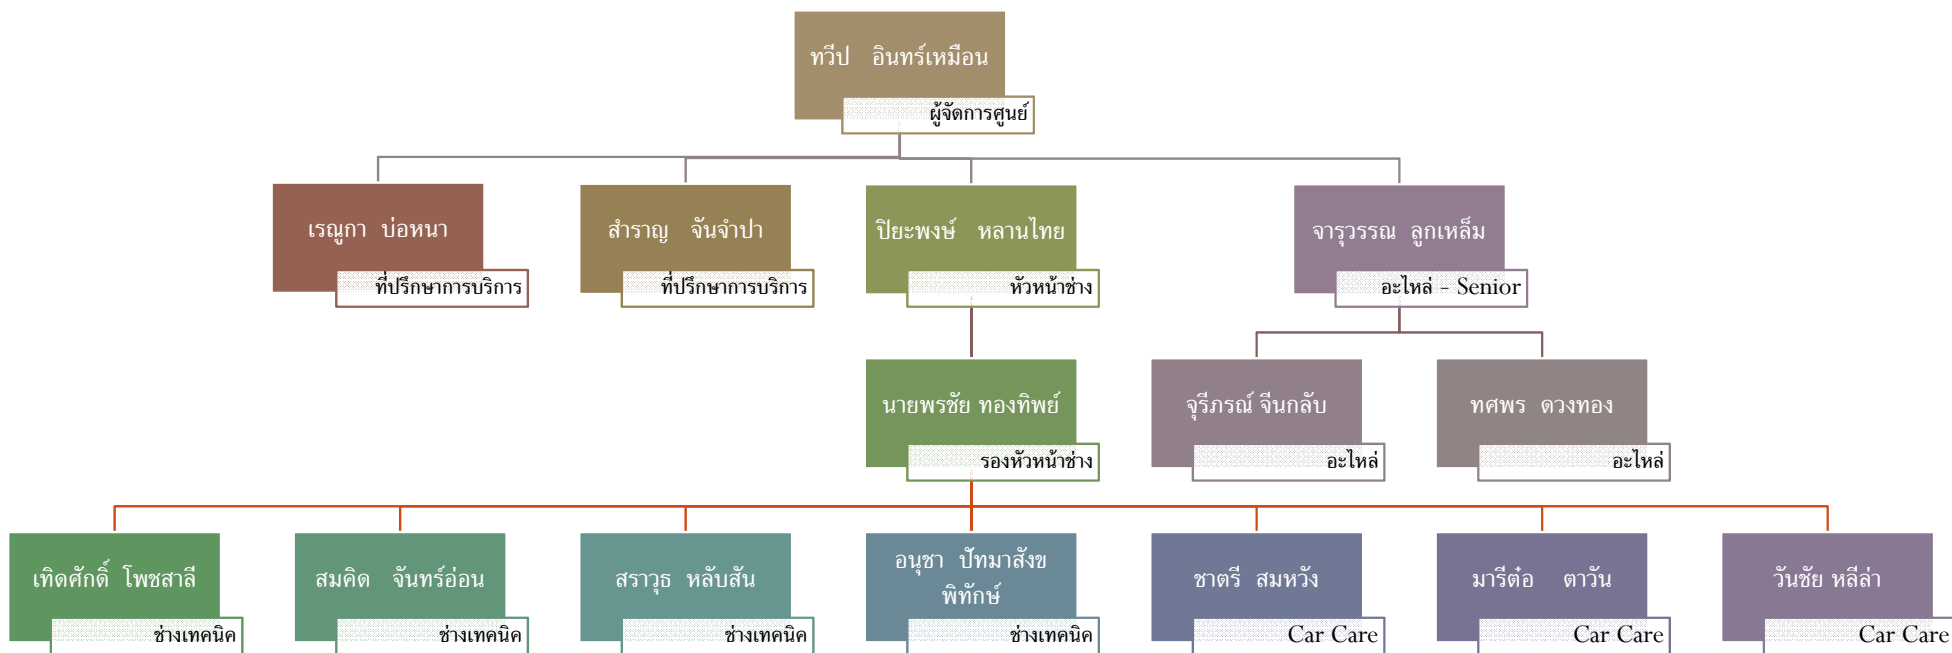

พื้นที่ศูนย์และบริเวณต่างๆ

พื้นที่ศูนย์และบริเวณต่างๆ

กิจกรรมต่างๆของบริษัท

แผนผังองค์กร ในเครื่องซูเกียรติ กระบี่

•ระดับบริหาร (กรรมการ / ผู้จัดการ) – มิตรซู ซูเกียรติยนต์ กระบี่ จำกัด และ ซูเกียรติลิสซิ่ง กระบี่ จำกัด

• มิตซูบิชิเกียร์ติ – ฝ่ายขาย

• มิตรชูเกียรติ – ฝ่ายศูนย์บริการ

• ซูเปอร์ทิลิสซิ่ง- ฝ่ายสินเชื่อ

• ชู่เกียรติลิสซิ่ง— ฝ่ายไฟแนนซ์(จ.กระบี่) และการตลาด

แผนที่ตั้งบริษัท โดยสังเขป