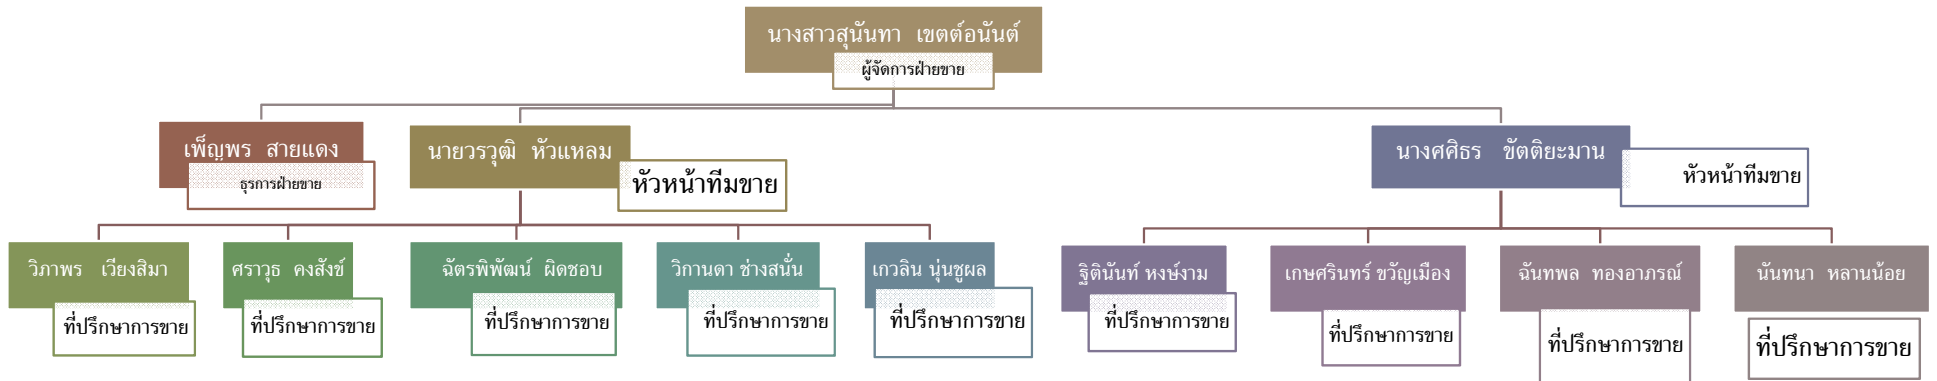

พื้นที่ศูนย์และบริเวณต่างๆ

พื้นที่ศูนย์และบริเวณต่างๆ

กิจกรรมต่างๆของบริษัท

แผนผังองค์กร ในเครื่องซูเกียรติ กระบี่

•ระดับบริหาร (กรรมการ / ผู้จัดการ) – มิตรซู ซูเกียรติยนต์ กระบี่ จำกัด และ ซูเกียรติลิสซิ่ง กระบี่ จำกัด

• มิตซูบิชิเกียร์ติ – ฝ่ายขาย

• มิตรชูเกียรติ – ฝ่ายศูนย์บริการ

• ซูเปอร์ทิลิสซิ่ง- ฝ่ายสินเชื่อ

• ชู่เกียรติลิสซิ่ง— ฝ่ายไฟแนนซ์(จ.กระบี่) และการตลาด

แผนที่ตั้งบริษัท โดยสังเขป