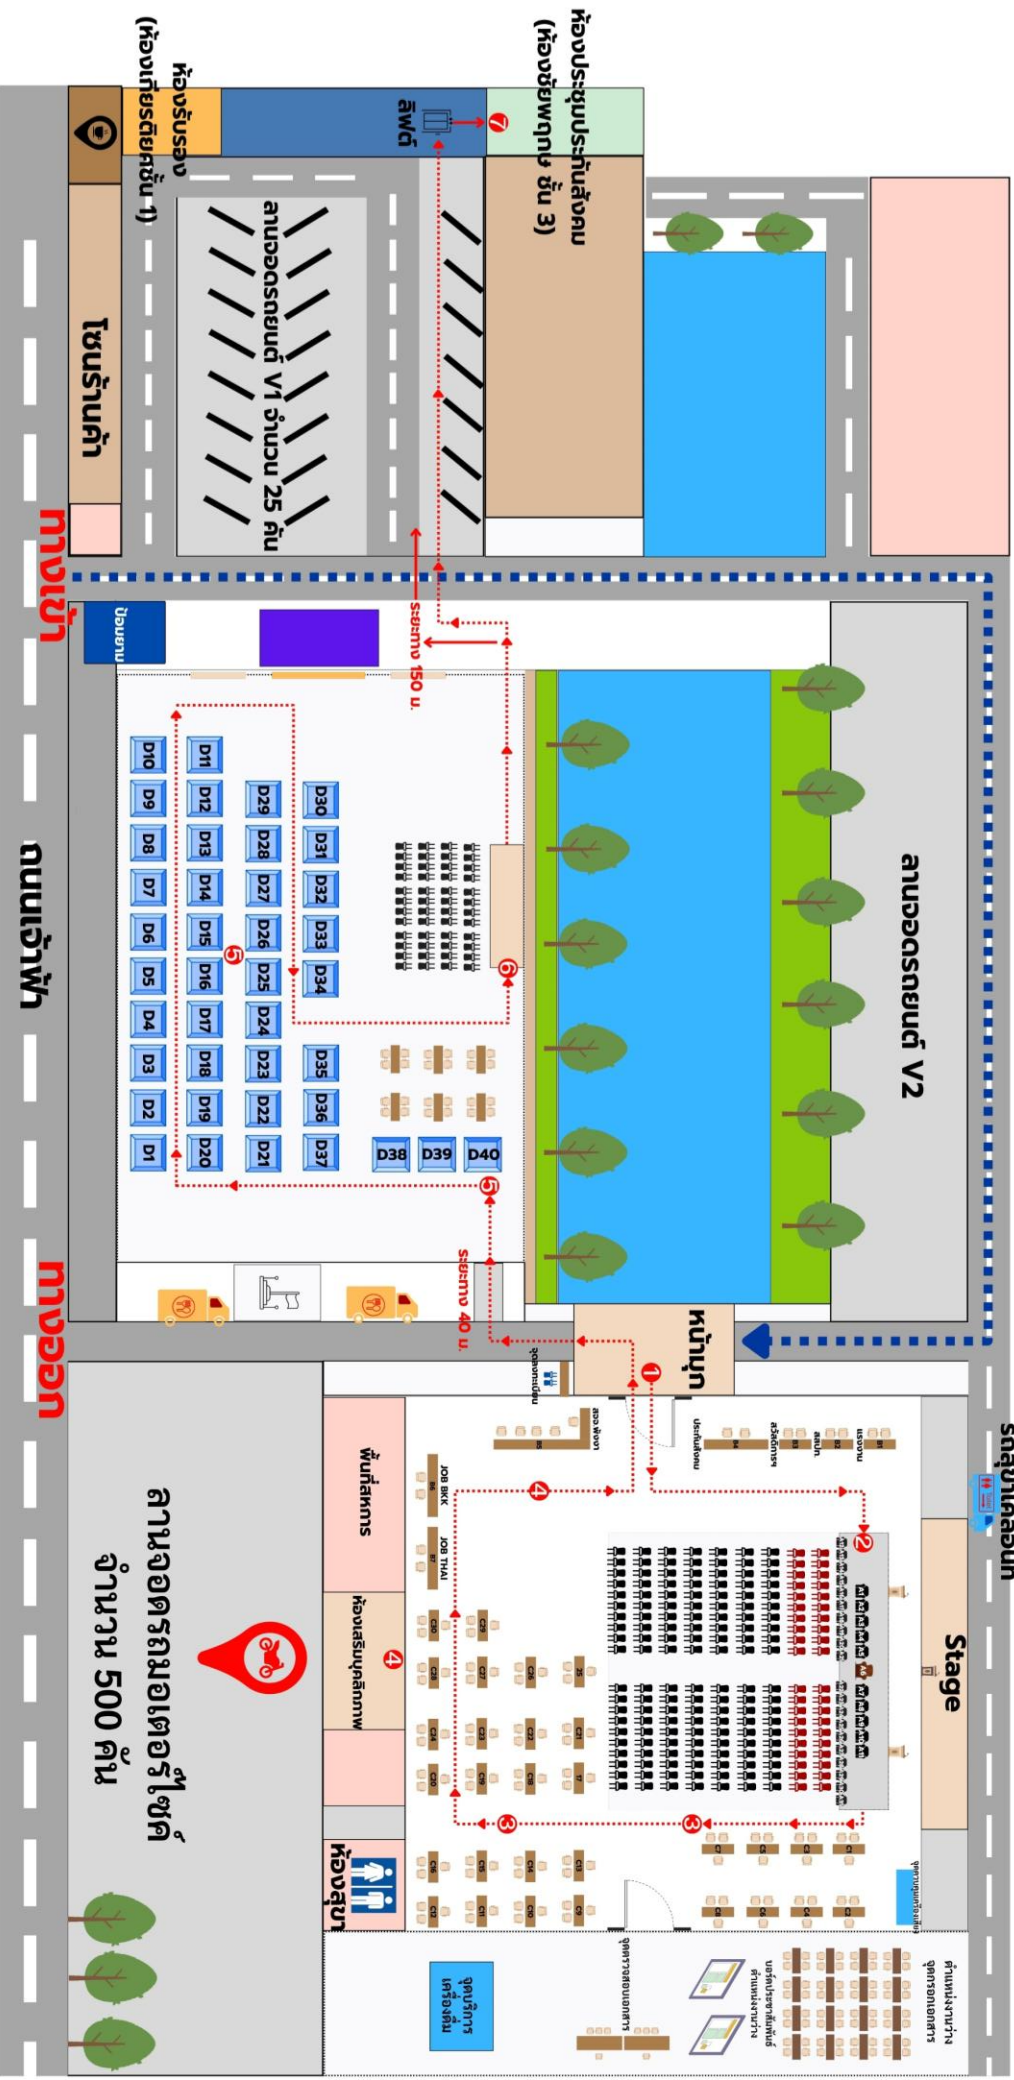

# ผังสถานที่จัดงาน “JOB FAIR 2025 @กระป๋อง”

รถเช่าเคลื่อนที่

- เส้นทางรถยนต์
- - - - - เส้นทางเดินเท้า

- 1 ชุมประชุมทางเข้างาน
- 2 โซนที่นั่งฟรีเบ็ด
- 3 กิจกรรมนัดพบแรงงาน
- 4 นิทรรศการแนะนำอาชีพและเตรียมความพร้อม

- 5 นิทรรศการอาชีพสมัครงานโลกอาชีพและสารพัดพร้อมปฏิบัติงานอิสระ
- 6 จุดมอบเกียรติบัตร (สถาบันพัฒนาฝีมือแรงงาน 45 กระป๋อง)
- 7 ห้องประชุมแลกเปลี่ยนเรียนรู้

# ผังอาคารโดยแผนกประสงค์

ผังอาคารโดยแผนกประสงค์

- D1. ผลึกต้นตอทำบดคองชาน
- D2. กลุ่มบ้านบดคอง (ใส่บดคองรวมคอง)
- D3. ผลึกต้นตอทำบดคอง
- D4. ผลึกต้นตอทำบดคอง (ใส่บดคองรวมคอง)
- D5. กลุ่มรวมใจพัฒนาทำบดคอง
- D6. กลุ่มวิสาหกิจชุมชนเลี้ยงแพะบ้านไร่ใหญ่
- D7. กลุ่มทำบดคองทำบดคอง (ใส่บดคองรวมคอง)
- D8. ศูนย์บริการชุมชนรวมใจพัฒนา บ้านไร่ใหญ่
- D9. อรทัยพัฒนา
- D10. สืบค้นหาบดคอง
- D11. ศูนย์พัฒนาทำบดคอง
- D12. กลุ่มวิสาหกิจชุมชนรวมใจพัฒนาบ้านไร่ใหญ่
- D13. กลุ่มปรับปรุงผลึกต้นตอทำบดคอง
- D14. กลุ่มผลึกต้นตอทำบดคอง
- D15. กลุ่มศูนย์บ่มเพาะ
- D16. กลุ่มวิสาหกิจชุมชนรวมใจพัฒนา
- D17. กลุ่มวิสาหกิจชุมชนรวมใจพัฒนา
- D18. กลุ่มวิสาหกิจชุมชนรวมใจพัฒนา
- D19. วิสาหกิจชุมชนรวมใจพัฒนา (ศูนย์บ่มเพาะ)
- D20. วิสาหกิจชุมชนรวมใจพัฒนา (ศูนย์บ่มเพาะ)
- D21. วิสาหกิจชุมชนรวมใจพัฒนา (ศูนย์บ่มเพาะ)
- D22. วิสาหกิจชุมชนรวมใจพัฒนา (ศูนย์บ่มเพาะ)
- D23. มหาวิทยาลัยราชภัฏวชิรเวศน์ (ศูนย์บ่มเพาะ)
- D24. สำนักงานพัฒนาจังหวัดวชิรเวศน์
- D25. โรงเรียนจังหวัดวชิรเวศน์
- D26. โรงเรียนจังหวัดวชิรเวศน์
- D27. โรงเรียนจังหวัดวชิรเวศน์
- D28. มหาวิทยาลัยราชภัฏวชิรเวศน์ (ศูนย์บ่มเพาะ)
- D29. สำนักงานพัฒนาจังหวัดวชิรเวศน์
- D30. บ้านไร่ใหญ่
- D31. บ้านไร่ใหญ่ (ศูนย์บ่มเพาะ)
- D32. บ้านไร่ใหญ่ (ศูนย์บ่มเพาะ)
- D33. ศูนย์พัฒนาทำบดคอง (ศูนย์บ่มเพาะ)
- D34. ศูนย์พัฒนาทำบดคอง (ศูนย์บ่มเพาะ)
- D35. ศูนย์พัฒนาทำบดคอง (ศูนย์บ่มเพาะ)
- D36. ศูนย์พัฒนาทำบดคอง (ศูนย์บ่มเพาะ)
- D37. ศูนย์พัฒนาทำบดคอง (ศูนย์บ่มเพาะ)
- D38. ศูนย์พัฒนาทำบดคอง (ศูนย์บ่มเพาะ)
- D39. ศูนย์พัฒนาทำบดคอง (ศูนย์บ่มเพาะ)
- D40. ศูนย์พัฒนาทำบดคอง (ศูนย์บ่มเพาะ)

## FOOD TRUCK