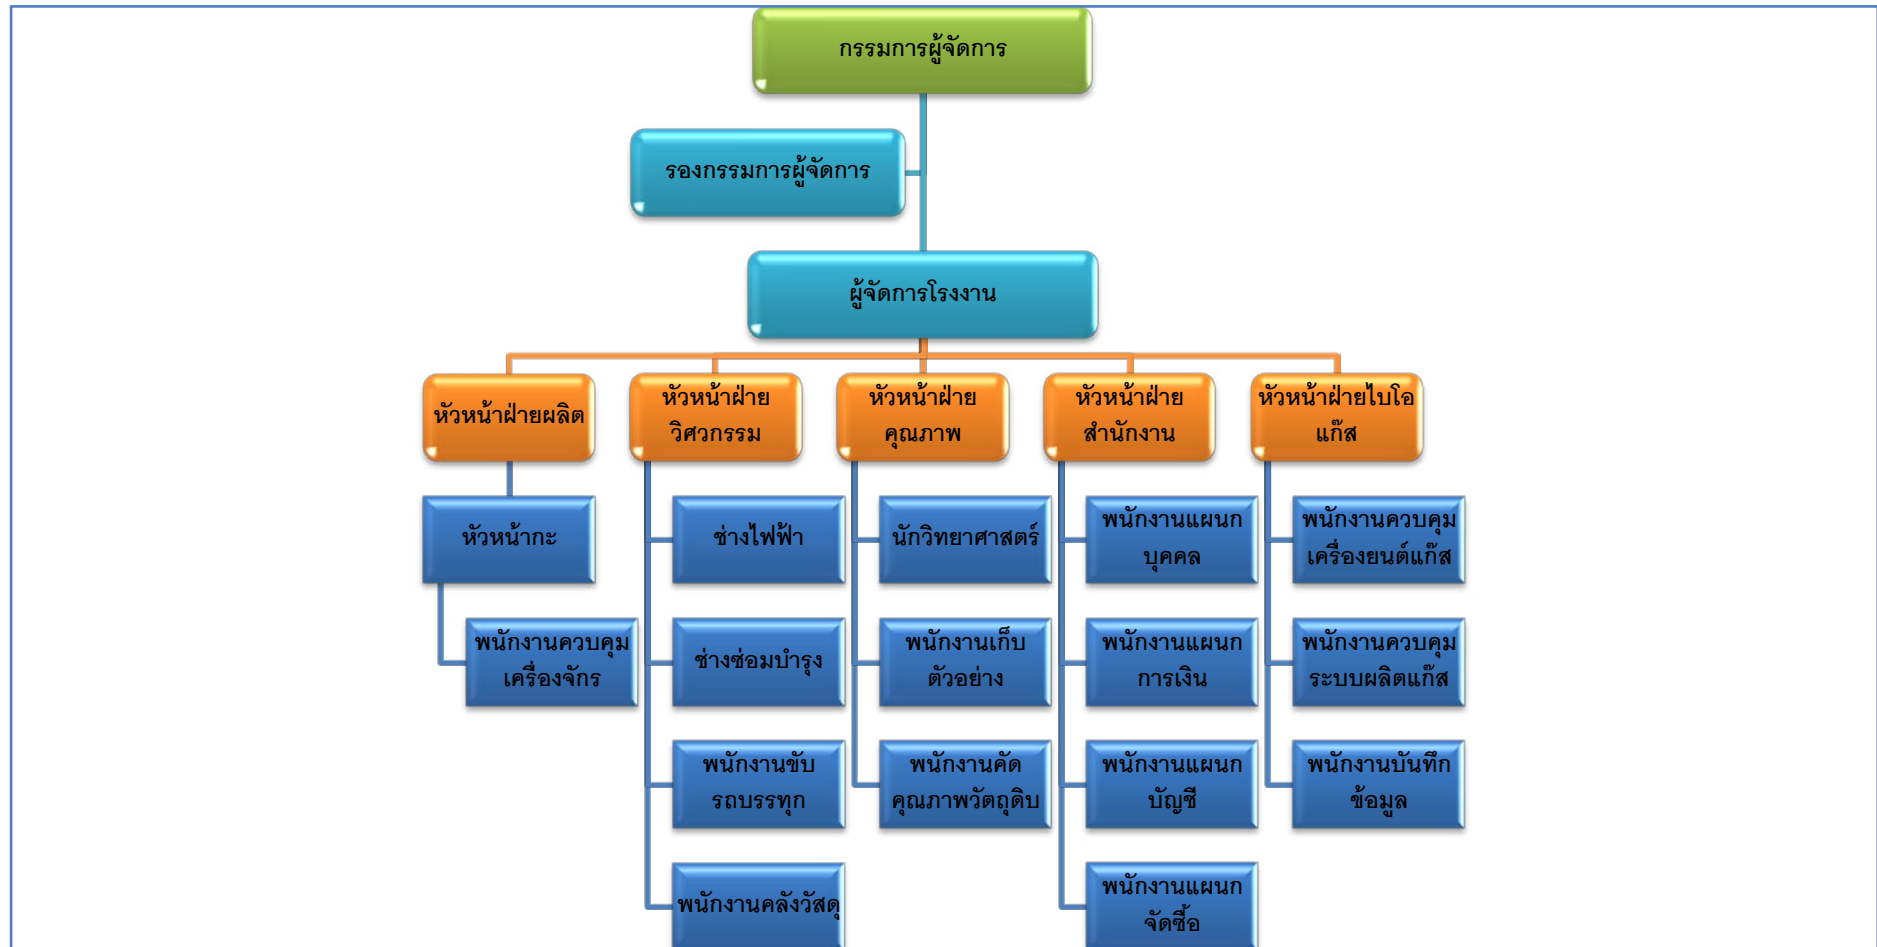

## บ้านพักพนักงาน

แผนผังองค์กร : บริษัท ไทยอินโด ปาล์มออยล์ แพลทอรี่ จำกัด

# แผนที่สำหรับการเดินทาง

145 ม.2 ต. ลำทับ อ. ลำทับ จ. กระบี่