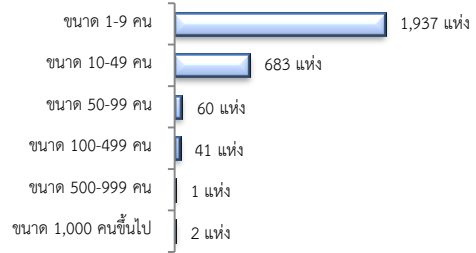

7. จำนวนสถานประกอบการและลูกจ้าง

สถานประกอบการ 2,724 แห่ง

จำแนกตามขนาด

สถานประกอบการ

ตามประเภทอุตสาหกรรม 5 อันดับแรก