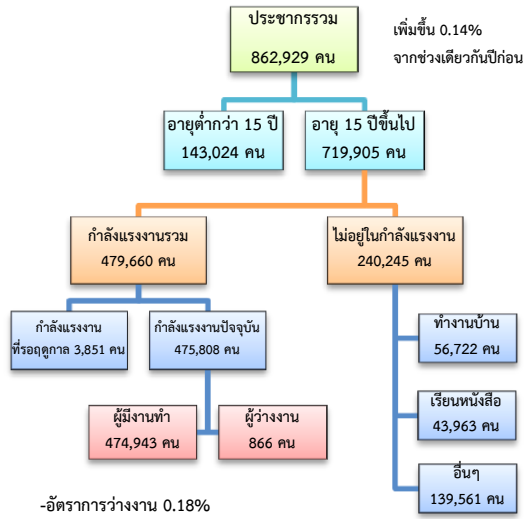

# ข้อมูลสถานการณ์ด้านแรงงาน จังหวัดสุพรรณบุรี เดือน เม.ย. 2562

## 1. ประชากรในจังหวัดสุพรรณบุรี ไตรมาส 1/2562

ผู้มีงานทำ 4.75 แสนคน เพิ่มขึ้น 1.65% จากปี 2561

- ในภาคเกษตร 2.10 แสนคน (44.13%)

- นอกภาคเกษตร 2.65 แสนคน (55.87%)