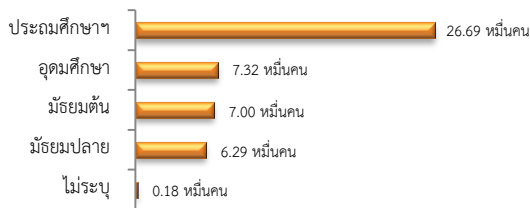

## 1. ประชากรในจังหวัดสุพรรณบุรี ไตรมาส 1/2562

ผู้มีงานทำ 4.75 แสนคน เพิ่มขึ้น 1.65% จากปี 2561

- ในภาคเกษตร 2.10 แสนคน (44.13%)

- นอกภาคเกษตร 2.65 แสนคน (55.87%)

### ผู้มีงานทำ จำแนกตามอุตสาหกรรม

### ผู้มีงานทำ จำแนกตามระดับการศึกษา

ที่มา : สำนักงานสถิติแห่งชาติ