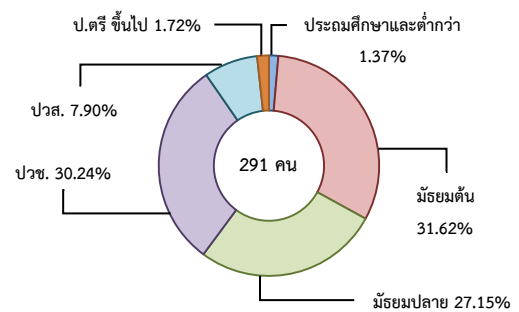

จำแนกตามระดับการศึกษา