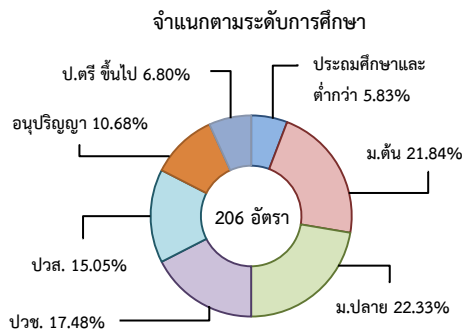

### จำแนกตามประเภทอาชีพ 5 อันดับแรก

### จำแนกตามระดับการศึกษา

- การบรรจุงาน 282 คน เพิ่มขึ้นประมาณ 2 เท่า จากช่วงเดียวกันปีก่อน

### จำแนกตามประเภทอุตสาหกรรม 5 อันดับแรก

#### 4. ความต้องการแรงงานใน 10 อุตสาหกรรม

เป้าหมาย มีจำนวน 206 อัตรา

- การท่องเที่ยว 49.03%
- การแปรรูปอาหาร 30.58%
- ยานยนต์สมัยใหม่ 8.25%
- ดิจิทัล 7.28%
- การแพทย์ครบวงจร 2.43%
- การบินและโลจิสติกส์ 2.43%