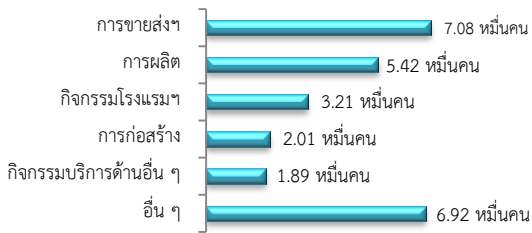

## 1. ประชากรในจังหวัดสุพรรณบุรี ไตรมาส 1/2562

ผู้มีงานทำ 4.75 แสนคน เพิ่มขึ้น 1.65% จากปี 2561

- ในภาคเกษตร 2.10 แสนคน (44.13%)

- นอกภาคเกษตร 2.65 แสนคน (55.87%)

### ผู้มีงานทำ จำแนกตามอุตสาหกรรม

### ผู้มีงานทำ จำแนกตามระดับการศึกษา

ที่มา : สำนักงานสถิติแห่งชาติ