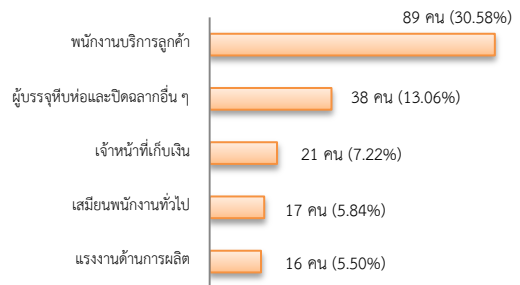

จำแนกตามประเภทอาชีพ 5 อันดับแรก