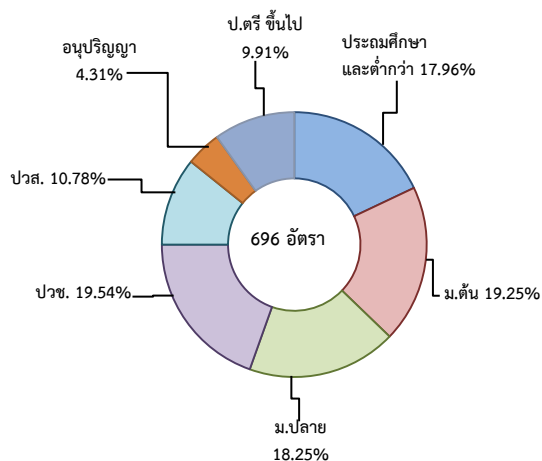

ข้อมูลสถานการณ์ด้านแรงงาน จังหวัดสมุทรสาคร เดือนพฤศจิกายน 2562

1. ข้อมูลการทำงานของประชากร ไตรมาส 3/2562

ที่มา : สำนักงานสถิติแห่งชาติ

2. การให้บริการจัดหางานของรัฐ

- ตำแหน่งงาน 696 อัตรา เพิ่มขึ้นประมาณ 2 เท่า จากช่วงเดียวกันปีก่อน

จำแนกตามประเภทอาชีพ 5 อันดับแรก

จำแนกตามประเภทอุตสาหกรรม 5 อันดับแรก

จำแนกตามระดับการศึกษา

- ผู้สมัครงาน (รวมทุกการให้บริการ) 584 คน เพิ่มขึ้น 14.29% จากช่วงเดียวกันปีก่อน

จำแนกตามประเภทอาชีพ 5 อันดับแรก

จำแนกตามระดับการศึกษา

- การบรรจุงาน 594 คน เพิ่มขึ้น 35.93% จากช่วงเดียวกันปีก่อน

จำแนกตามประเภทอาชีพ 5 อันดับแรก

จำแนกตามประเภทอุตสาหกรรม 5 อันดับแรก

จำแนกตามระดับการศึกษา

3. ความต้องการแรงงานใน 10 อุตสาหกรรมเป้าหมาย

มีจำนวน 323 อัตรา