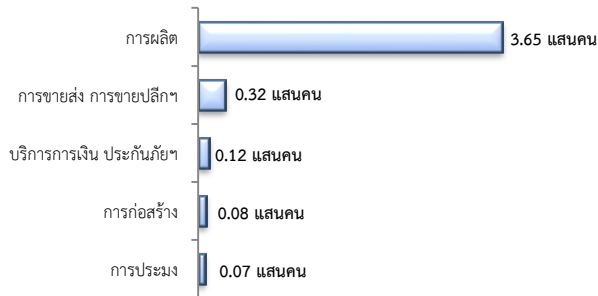

จำแนกตามระดับการศึกษา

4. การเดินทางไปทำงานในต่างประเทศ

จำนวน 24 คน มีจำนวนเท่ากับช่วงเดียวกันปีก่อน

จำแนกตามประเภทการเดินทาง

5. การทำงานของคนต่างด้าวคงเหลือ

จำนวน 261,881 คน

- ชั่วคราวทั่วไป 3,762 คน - BOI 168 คน
- ชนกลุ่มน้อย 5,492 คน - พิสูจน์สัญชาติ 81,973 คน
- นำเข้า 110,999 คน - จำเป็นเร่งด่วน - คน
- เดินทางไป-กลับ - คน
- มติครม.วันที่ 16 ม.ค. 61 51,527 คน
- มติครม.วันที่ 20 ส.ค.62 7,960 คน
- กลุ่มประมงทะเล - คน

6. จำนวนสถานประกอบการและลูกจ้าง

สถานประกอบการ 10,454 แห่ง

จำแนกตามขนาด

สถานประกอบการ

ตามประเภทอุตสาหกรรม 5 อันดับแรก

การจ้างงาน 444,673 คน

จำแนกตามขนาด

การจ้างงาน

ตามประเภทอุตสาหกรรม 5 อันดับแรก

ที่มา : สำนักงานสถิติการและคุ้มครองแรงงานจังหวัด

7. สถานประกอบการในระบบประกันสังคมคงเหลือ

จำนวนแรงงานต่างด้าวในระบบประกันสังคมคงเหลือ

- สถานประกอบการ จำนวน 4,773 แห่ง
- ผู้ประกันตน จำนวน 171,813 คน