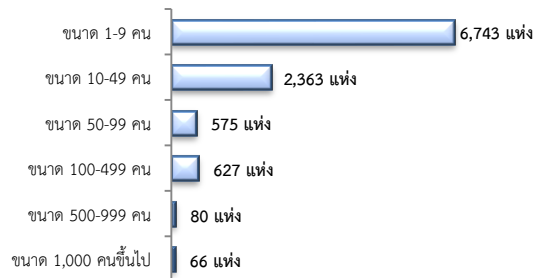

- การบรรจุงาน 594 คน เพิ่มขึ้น 35.93% จากช่วงเดียวกันปีก่อน

จำแนกตามประเภทอาชีพ 5 อันดับแรก

จำแนกตามประเภทอุตสาหกรรม 5 อันดับแรก

จำแนกตามระดับการศึกษา

3. ความต้องการแรงงานใน 10 อุตสาหกรรมเป้าหมาย

มีจำนวน 323 อัตรา

- การแปรรูปอาหาร 67.18%
- การเกษตรและเทคโนโลยีชีวภาพ 14.55%
- อิเล็กทรอนิกส์อัจฉริยะ 10.84%
- การบินและโลจิสติกส์ 3.10%
- เชื้อเพลิงชีวภาพฯ 2.17%
- ยานยนต์สมัยใหม่ 1.24%
- การท่องเที่ยวกลุ่มรายได้ฯ 0.93%

จำแนกตามระดับการศึกษา

4. การเดินทางไปทำงานในต่างประเทศ

จำนวน 24 คน มีจำนวนเท่ากับช่วงเดียวกันปีก่อน

จำแนกตามประเภทการเดินทาง

5. การทำงานของคนต่างด้าวคงเหลือ

จำนวน 261,881 คน

- ชั่วคราวทั่วไป 3,762 คน - BOI 168 คน
- ชนกลุ่มน้อย 5,492 คน - พิสูจน์สัญชาติ 81,973 คน
- นำเข้า 110,999 คน - จำเป็นเร่งด่วน - คน
- เดินทางไป-กลับ - คน
- มติครม.วันที่ 16 ม.ค. 61 51,527 คน
- มติครม.วันที่ 20 ส.ค.62 7,960 คน
- กลุ่มประมงทะเล - คน

6. จำนวนสถานประกอบการและลูกจ้าง

สถานประกอบการ 10,454 แห่ง

จำแนกตามขนาด

สถานประกอบการ

ตามประเภทอุตสาหกรรม 5 อันดับแรก

การจ้างงาน 444,673 คน

จำแนกตามขนาด

การจ้างงาน