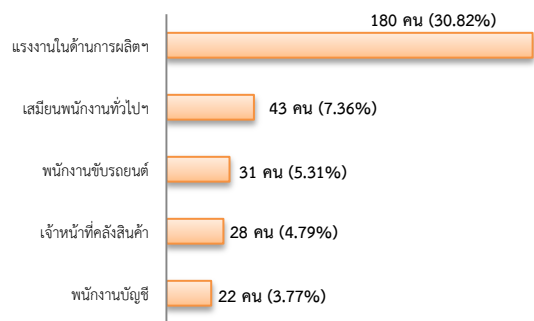

ข้อมูลสถานการณ์ด้านแรงงาน จังหวัดสมุทรสาคร เดือนพฤศจิกายน 2562

1. ข้อมูลการทำงานของประชากร ไตรมาส 3/2562

ที่มา : สำนักงานสถิติแห่งชาติ

2. การให้บริการจัดหางานของรัฐ

- ตำแหน่งงาน 696 อัตรา เพิ่มขึ้นประมาณ 2 เท่า จากช่วงเดียวกันปีก่อน

จำแนกตามประเภทอาชีพ 5 อันดับแรก

จำแนกตามประเภทอุตสาหกรรม 5 อันดับแรก

จำแนกตามระดับการศึกษา

- ผู้สมัครงาน (รวมทุกการให้บริการ) 584 คน เพิ่มขึ้น 14.29% จากช่วงเดียวกันปีก่อน

จำแนกตามประเภทอาชีพ 5 อันดับแรก

จำแนกตามระดับการศึกษา

- การบรรจุงาน 594 คน เพิ่มขึ้น 35.93% จากช่วงเดียวกันปีก่อน

จำแนกตามประเภทอาชีพ 5 อันดับแรก

จำแนกตามประเภทอุตสาหกรรม 5 อันดับแรก

จำแนกตามระดับการศึกษา

3. ความต้องการแรงงานใน 10 อุตสาหกรรมเป้าหมาย

มีจำนวน 323 อัตรา

- การแปรรูปอาหาร 67.18%
- การเกษตรและเทคโนโลยีชีวภาพ 14.55%
- อิเล็กทรอนิกส์อัจฉริยะ 10.84%
- การบินและโลจิสติกส์ 3.10%
- เชื้อเพลิงชีวภาพฯ 2.17%
- ยานยนต์สมัยใหม่ 1.24%
- การท่องเที่ยวกลุ่มรายได้ฯ 0.93%