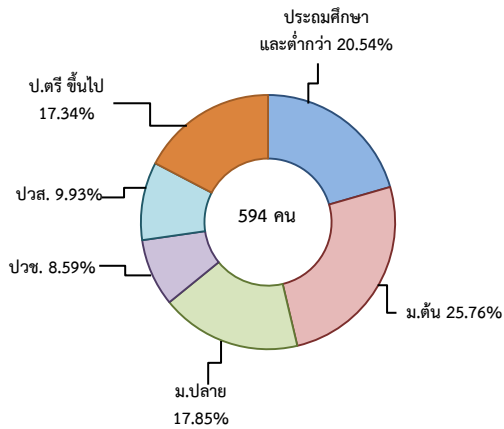

จำแนกตามประเภทอาชีพ 5 อันดับแรก

จำแนกตามประเภทอุตสาหกรรม 5 อันดับแรก

จำแนกตามระดับการศึกษา

- ผู้สมัครงาน (รวมทุกการให้บริการ) 584 คน เพิ่มขึ้น 14.29% จากช่วงเดียวกันปีก่อน

จำแนกตามประเภทอาชีพ 5 อันดับแรก

จำแนกตามระดับการศึกษา

- การบรรจุงาน 594 คน เพิ่มขึ้น 35.93% จากช่วงเดียวกันปีก่อน

จำแนกตามประเภทอาชีพ 5 อันดับแรก

จำแนกตามประเภทอุตสาหกรรม 5 อันดับแรก

จำแนกตามระดับการศึกษา

3. ความต้องการแรงงานใน 10 อุตสาหกรรมเป้าหมาย

มีจำนวน 323 อัตรา

- การแปรรูปอาหาร 67.18%
- การเกษตรและเทคโนโลยีชีวภาพ 14.55%
- อิเล็กทรอนิกส์อัจฉริยะ 10.84%
- การบินและโลจิสติกส์ 3.10%
- เชื้อเพลิงชีวภาพฯ 2.17%
- ยานยนต์สมัยใหม่ 1.24%
- การท่องเที่ยวกลุ่มรายได้ฯ 0.93%

จำแนกตามระดับการศึกษา

4. การเดินทางไปทำงานในต่างประเทศ

จำนวน 24 คน มีจำนวนเท่ากับช่วงเดียวกันปีก่อน

จำแนกตามประเภทการเดินทาง

5. การทำงานของคนต่างด้าวคงเหลือ

จำนวน 261,881 คน

- ชั่วคราวทั่วไป 3,762 คน - BOI 168 คน
- ชนกลุ่มน้อย 5,492 คน - พิสูจน์สัญชาติ 81,973 คน
- นำเข้า 110,999 คน - จำเป็นเร่งด่วน - คน
- เดินทางไป-กลับ - คน
- มติครม.วันที่ 16 ม.ค. 61 51,527 คน
- มติครม.วันที่ 20 ส.ค.62 7,960 คน
- กลุ่มประมงทะเล - คน