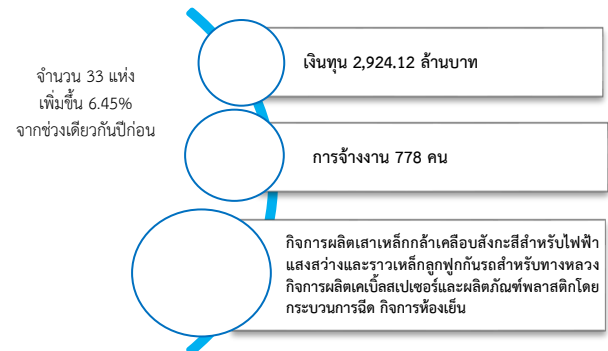

8. โรงงานอุตสาหกรรมที่ได้รับอนุญาตให้ประกอบกิจการใหม่

ที่มา : กรมโรงงานอุตสาหกรรม