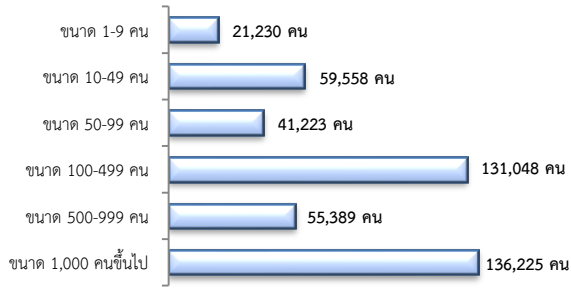

จำแนกตามระดับการศึกษา

4. การเดินทางไปทำงานในต่างประเทศ

จำนวน 24 คน มีจำนวนเท่ากับช่วงเดียวกันปีก่อน

จำแนกตามประเภทการเดินทาง

5. การทำงานของคนต่างด้าวคงเหลือ

จำนวน 261,881 คน

- ชั่วคราวทั่วไป 3,762 คน - BOI 168 คน
- ชนกลุ่มน้อย 5,492 คน - พิสูจน์สัญชาติ 81,973 คน
- นำเข้า 110,999 คน - จำเป็นเร่งด่วน - คน
- เดินทางไป-กลับ - คน
- มติครม.วันที่ 16 ม.ค. 61 51,527 คน
- มติครม.วันที่ 20 ส.ค.62 7,960 คน
- กลุ่มประมงทะเล - คน

6. จำนวนสถานประกอบการและลูกจ้าง

สถานประกอบการ 10,454 แห่ง

จำแนกตามขนาด

สถานประกอบการ

ตามประเภทอุตสาหกรรม 5 อันดับแรก

การจ้างงาน 444,673 คน

จำแนกตามขนาด

การจ้างงาน

ตามประเภทอุตสาหกรรม 5 อันดับแรก

ที่มา : สำนักงานสถิติการและคุ้มครองแรงงานจังหวัด

7. สถานประกอบการในระบบประกันสังคมคงเหลือ

จำนวนแรงงานต่างด้าวในระบบประกันสังคมคงเหลือ

- สถานประกอบการ จำนวน 4,773 แห่ง
- ผู้ประกันตน จำนวน 171,813 คน