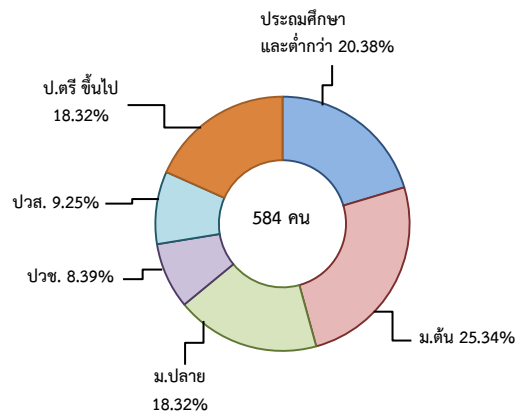

ข้อมูลสถานการณ์ด้านแรงงาน จังหวัดสมุทรสาคร เดือนพฤศจิกายน 2562

1. ข้อมูลการทำงานของประชากร ไตรมาส 3/2562

ที่มา : สำนักงานสถิติแห่งชาติ

2. การให้บริการจัดหางานของรัฐ

- ตำแหน่งงาน 696 อัตรา เพิ่มขึ้นประมาณ 2 เท่า จากช่วงเดียวกันปีก่อน

จำแนกตามประเภทอาชีพ 5 อันดับแรก

จำแนกตามประเภทอุตสาหกรรม 5 อันดับแรก

จำแนกตามระดับการศึกษา

- ผู้สมัครงาน (รวมทุกการให้บริการ) 584 คน เพิ่มขึ้น 14.29% จากช่วงเดียวกันปีก่อน

จำแนกตามประเภทอาชีพ 5 อันดับแรก

จำแนกตามระดับการศึกษา

- การบรรจุงาน 594 คน เพิ่มขึ้น 35.93% จากช่วงเดียวกันปีก่อน

จำแนกตามประเภทอาชีพ 5 อันดับแรก

จำแนกตามประเภทอุตสาหกรรม 5 อันดับแรก

จำแนกตามระดับการศึกษา

3. ความต้องการแรงงานใน 10 อุตสาหกรรมเป้าหมาย

มีจำนวน 323 อัตรา