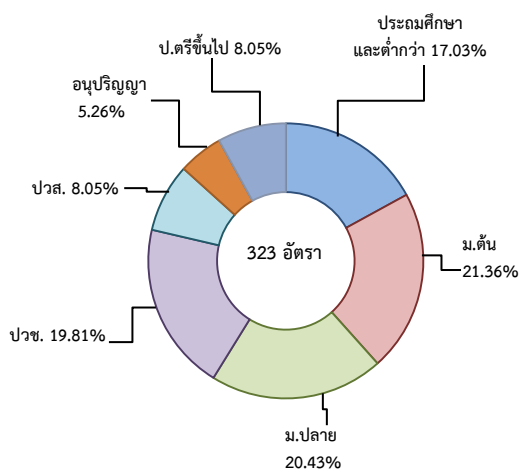

จำแนกตามประเภทอาชีพ 5 อันดับแรก

จำแนกตามประเภทอุตสาหกรรม 5 อันดับแรก

จำแนกตามระดับการศึกษา

- ผู้สมัครงาน (รวมทุกการให้บริการ) 584 คน เพิ่มขึ้น 14.29% จากช่วงเดียวกันปีก่อน

จำแนกตามประเภทอาชีพ 5 อันดับแรก

จำแนกตามระดับการศึกษา

- การบรรจุงาน 594 คน เพิ่มขึ้น 35.93% จากช่วงเดียวกันปีก่อน

จำแนกตามประเภทอาชีพ 5 อันดับแรก

จำแนกตามประเภทอุตสาหกรรม 5 อันดับแรก

จำแนกตามระดับการศึกษา

3. ความต้องการแรงงานใน 10 อุตสาหกรรมเป้าหมาย

มีจำนวน 323 อัตรา

- การแปรรูปอาหาร 67.18%
- การเกษตรและเทคโนโลยีชีวภาพ 14.55%
- อิเล็กทรอนิกส์อัจฉริยะ 10.84%
- การบินและโลจิสติกส์ 3.10%
- เชื้อเพลิงชีวภาพฯ 2.17%
- ยานยนต์สมัยใหม่ 1.24%
- การท่องเที่ยวกลุ่มรายได้ฯ 0.93%

จำแนกตามระดับการศึกษา

4. การเดินทางไปทำงานในต่างประเทศ

จำนวน 24 คน มีจำนวนเท่ากับช่วงเดียวกันปีก่อน

จำแนกตามประเภทการเดินทาง

5. การทำงานของคนต่างด้าวคงเหลือ

จำนวน 261,881 คน

- ชั่วคราวทั่วไป 3,762 คน - BOI 168 คน
- ชนกลุ่มน้อย 5,492 คน - พิสูจน์สัญชาติ 81,973 คน
- นำเข้า 110,999 คน - จำเป็นเร่งด่วน - คน
- เดินทางไป-กลับ - คน
- มติครม.วันที่ 16 ม.ค. 61 51,527 คน
- มติครม.วันที่ 20 ส.ค.62 7,960 คน
- กลุ่มประมงทะเล - คน