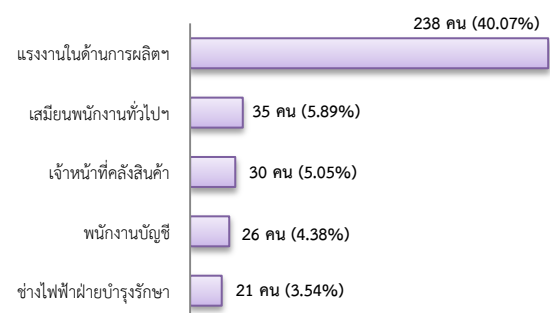

ข้อมูลสถานการณ์ด้านแรงงาน จังหวัดสมุทรสาคร เดือนพฤศจิกายน 2562

1. ข้อมูลการทำงานของประชากร ไตรมาส 3/2562

ที่มา : สำนักงานสถิติแห่งชาติ

2. การให้บริการจัดหางานของรัฐ

- ตำแหน่งงาน 696 อัตรา เพิ่มขึ้นประมาณ 2 เท่า จากช่วงเดียวกันปีก่อน

จำแนกตามประเภทอาชีพ 5 อันดับแรก

จำแนกตามประเภทอุตสาหกรรม 5 อันดับแรก

จำแนกตามระดับการศึกษา

- ผู้สมัครงาน (รวมทุกการให้บริการ) 584 คน เพิ่มขึ้น 14.29% จากช่วงเดียวกันปีก่อน

จำแนกตามประเภทอาชีพ 5 อันดับแรก

จำแนกตามระดับการศึกษา

- การบรรจุงาน 594 คน เพิ่มขึ้น 35.93% จากช่วงเดียวกันปีก่อน

จำแนกตามประเภทอาชีพ 5 อันดับแรก

จำแนกตามประเภทอุตสาหกรรม 5 อันดับแรก

จำแนกตามระดับการศึกษา

3. ความต้องการแรงงานใน 10 อุตสาหกรรมเป้าหมาย

มีจำนวน 323 อัตรา