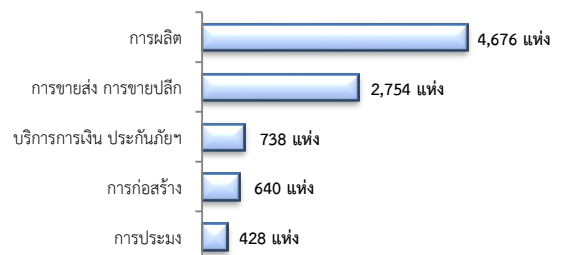

- การบรรจุงาน 594 คน เพิ่มขึ้น 35.93% จากช่วงเดียวกันปีก่อน

จำแนกตามประเภทอาชีพ 5 อันดับแรก

จำแนกตามประเภทอุตสาหกรรม 5 อันดับแรก

จำแนกตามระดับการศึกษา

3. ความต้องการแรงงานใน 10 อุตสาหกรรมเป้าหมาย

มีจำนวน 323 อัตรา

จำแนกตามระดับการศึกษา

4. การเดินทางไปทำงานในต่างประเทศ

จำนวน 24 คน มีจำนวนเท่ากับช่วงเดียวกันปีก่อน

จำแนกตามประเภทการเดินทาง

5. การทำงานของคนต่างด้าวคงเหลือ

จำนวน 261,881 คน

- ชั่วคราวทั่วไป 3,762 คน - BOI 168 คน
- ชนกลุ่มน้อย 5,492 คน - พิสูจน์สัญชาติ 81,973 คน
- นำเข้า 110,999 คน - จำเป็นเร่งด่วน - คน
- เดินทางไป-กลับ - คน
- มติครม.วันที่ 16 ม.ค. 61 51,527 คน
- มติครม.วันที่ 20 ส.ค.62 7,960 คน
- กลุ่มประมงทะเล - คน

6. จำนวนสถานประกอบการและลูกจ้าง

สถานประกอบการ 10,454 แห่ง

จำแนกตามขนาด

สถานประกอบการ

ตามประเภทอุตสาหกรรม 5 อันดับแรก

การจ้างงาน 444,673 คน

จำแนกตามขนาด

การจ้างงาน

ตามประเภทอุตสาหกรรม 5 อันดับแรก

ที่มา : สำนักงานสถิติการและคุ้มครองแรงงานจังหวัด

7. สถานประกอบการในระบบประกันสังคมคงเหลือ

จำนวนแรงงานต่างด้าวในระบบประกันสังคมคงเหลือ

- สถานประกอบการ จำนวน 4,773 แห่ง
- ผู้ประกันตน จำนวน 171,813 คน