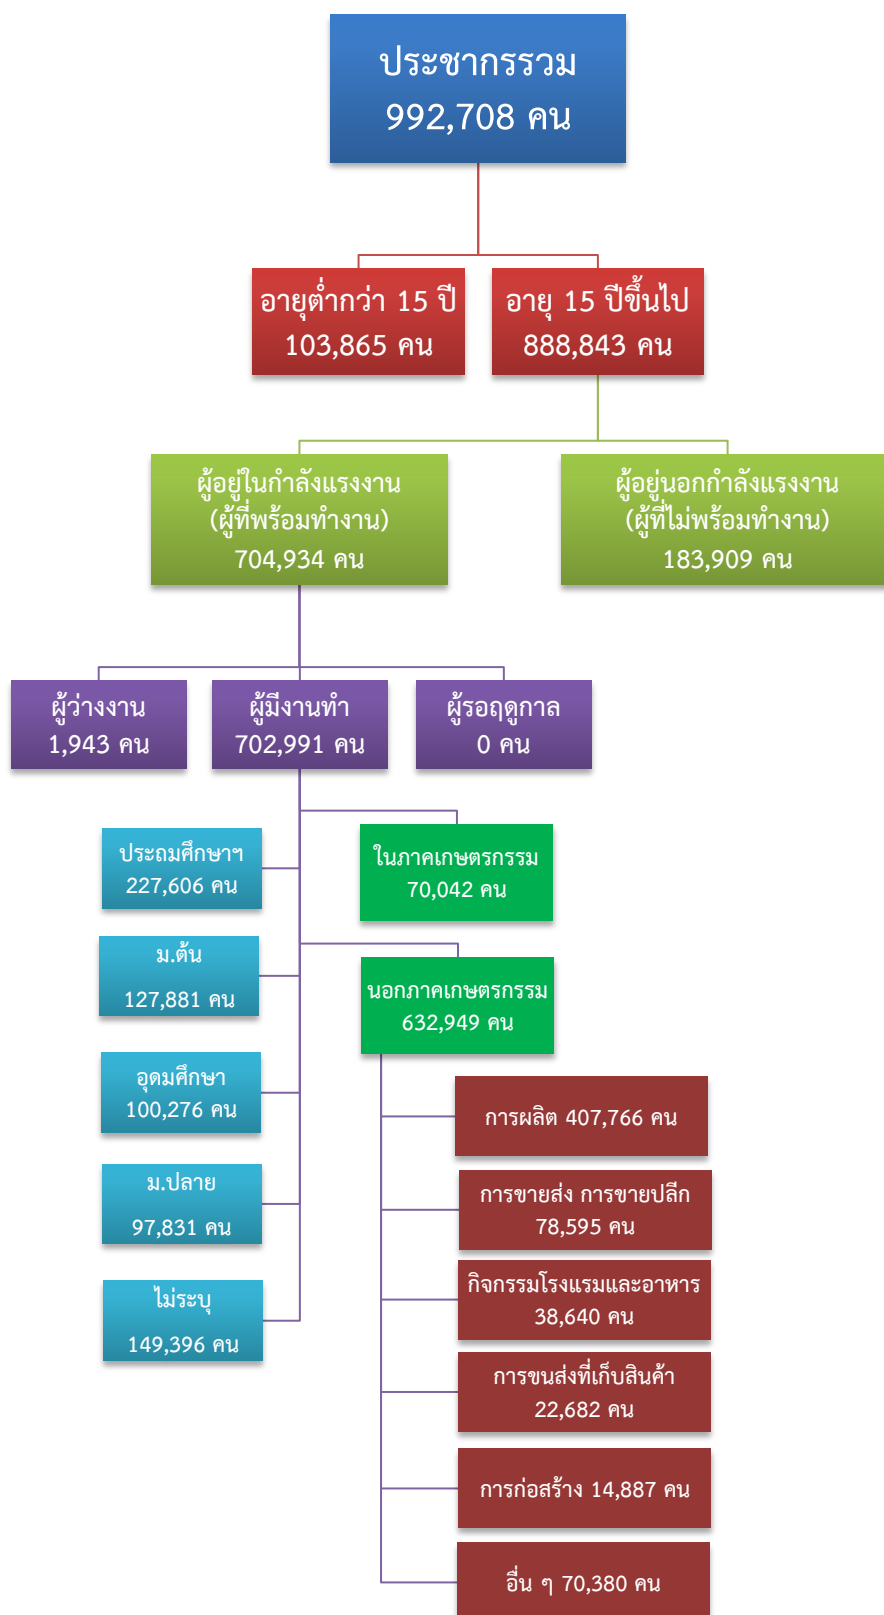

ข้อมูลสถานการณ์ด้านแรงงาน จังหวัดสมุทรสาคร เดือนพฤศจิกายน 2562

1. ข้อมูลการทำงานของประชากร ไตรมาส 3/2562

ที่มา : สำนักงานสถิติแห่งชาติ

2. การให้บริการจัดหางานของรัฐ

- ตำแหน่งงาน 696 อัตรา เพิ่มขึ้นประมาณ 2 เท่า จากช่วงเดียวกันปีก่อน

จำแนกตามประเภทอาชีพ 5 อันดับแรก

จำแนกตามประเภทอุตสาหกรรม 5 อันดับแรก

จำแนกตามระดับการศึกษา

- ผู้สมัครงาน (รวมทุกการให้บริการ) 584 คน เพิ่มขึ้น 14.29% จากช่วงเดียวกันปีก่อน

จำแนกตามประเภทอาชีพ 5 อันดับแรก

จำแนกตามระดับการศึกษา

- การบรรจุงาน 594 คน เพิ่มขึ้น 35.93% จากช่วงเดียวกันปีก่อน

จำแนกตามประเภทอาชีพ 5 อันดับแรก

จำแนกตามประเภทอุตสาหกรรม 5 อันดับแรก

จำแนกตามระดับการศึกษา

3. ความต้องการแรงงานใน 10 อุตสาหกรรมเป้าหมาย

มีจำนวน 323 อัตรา