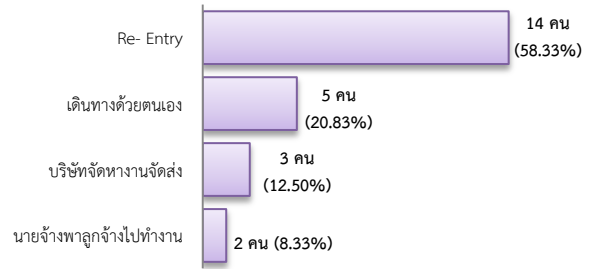

- การบรรจุงาน 594 คน เพิ่มขึ้น 35.93% จากช่วงเดียวกันปีก่อน

จำแนกตามประเภทอาชีพ 5 อันดับแรก

จำแนกตามประเภทอุตสาหกรรม 5 อันดับแรก

จำแนกตามระดับการศึกษา

3. ความต้องการแรงงานใน 10 อุตสาหกรรมเป้าหมาย

มีจำนวน 323 อัตรา

- การแปรรูปอาหาร 67.18%
- การเกษตรและเทคโนโลยีชีวภาพ 14.55%
- อิเล็กทรอนิกส์อัจฉริยะ 10.84%
- การบินและโลจิสติกส์ 3.10%
- เชื้อเพลิงชีวภาพฯ 2.17%
- ยานยนต์สมัยใหม่ 1.24%
- การท่องเที่ยวกลุ่มรายได้ฯ 0.93%

จำแนกตามระดับการศึกษา

4. การเดินทางไปทำงานในต่างประเทศ

จำนวน 24 คน มีจำนวนเท่ากับช่วงเดียวกันปีก่อน

จำแนกตามประเภทการเดินทาง

5. การทำงานของคนต่างด้าวคงเหลือ

จำนวน 261,881 คน

- ชั่วคราวทั่วไป 3,762 คน - BOI 168 คน
- ชนกลุ่มน้อย 5,492 คน - พิสูจน์สัญชาติ 81,973 คน
- นำเข้า 110,999 คน - จำเป็นเร่งด่วน - คน
- เดินทางไป-กลับ - คน
- มติครม.วันที่ 16 ม.ค. 61 51,527 คน
- มติครม.วันที่ 20 ส.ค.62 7,960 คน
- กลุ่มประมงทะเล - คน