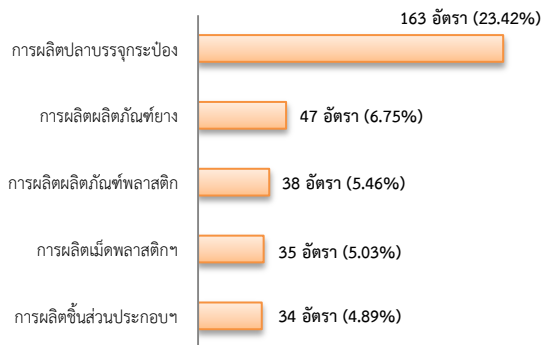

ข้อมูลสถานการณ์ด้านแรงงาน จังหวัดสมุทรสาคร เดือนพฤศจิกายน 2562

1. ข้อมูลการทำงานของประชากร ไตรมาส 3/2562

ที่มา : สำนักงานสถิติแห่งชาติ

2. การให้บริการจัดหางานของรัฐ

- ตำแหน่งงาน 696 อัตรา เพิ่มขึ้นประมาณ 2 เท่า จากช่วงเดียวกันปีก่อน

จำแนกตามประเภทอาชีพ 5 อันดับแรก

จำแนกตามประเภทอุตสาหกรรม 5 อันดับแรก

จำแนกตามระดับการศึกษา

- ผู้สมัครงาน (รวมทุกการให้บริการ) 584 คน เพิ่มขึ้น 14.29% จากช่วงเดียวกันปีก่อน

จำแนกตามประเภทอาชีพ 5 อันดับแรก

จำแนกตามระดับการศึกษา

- การบรรจุงาน 594 คน เพิ่มขึ้น 35.93% จากช่วงเดียวกันปีก่อน

จำแนกตามประเภทอาชีพ 5 อันดับแรก

จำแนกตามประเภทอุตสาหกรรม 5 อันดับแรก

จำแนกตามระดับการศึกษา

3. ความต้องการแรงงานใน 10 อุตสาหกรรมเป้าหมาย

มีจำนวน 323 อัตรา