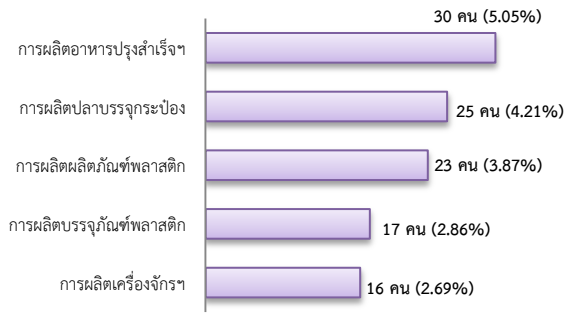

ข้อมูลสถานการณ์ด้านแรงงาน จังหวัดสมุทรสาคร เดือนพฤศจิกายน 2562

1. ข้อมูลการทำงานของประชากร ไตรมาส 3/2562

ที่มา : สำนักงานสถิติแห่งชาติ

2. การให้บริการจัดหางานของรัฐ

- ตำแหน่งงาน 696 อัตรา เพิ่มขึ้นประมาณ 2 เท่า จากช่วงเดียวกันปีก่อน

จำแนกตามประเภทอาชีพ 5 อันดับแรก

จำแนกตามประเภทอุตสาหกรรม 5 อันดับแรก

จำแนกตามระดับการศึกษา

- ผู้สมัครงาน (รวมทุกการให้บริการ) 584 คน เพิ่มขึ้น 14.29% จากช่วงเดียวกันปีก่อน

จำแนกตามประเภทอาชีพ 5 อันดับแรก

จำแนกตามระดับการศึกษา

- การบรรจุงาน 594 คน เพิ่มขึ้น 35.93% จากช่วงเดียวกันปีก่อน

จำแนกตามประเภทอาชีพ 5 อันดับแรก

จำแนกตามประเภทอุตสาหกรรม 5 อันดับแรก

จำแนกตามระดับการศึกษา

3. ความต้องการแรงงานใน 10 อุตสาหกรรมเป้าหมาย

มีจำนวน 323 อัตรา