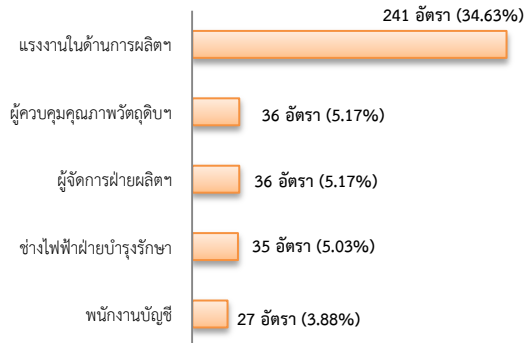

ข้อมูลสถานการณ์ด้านแรงงาน จังหวัดสมุทรสาคร เดือนพฤศจิกายน 2562

1. ข้อมูลการทำงานของประชากร ไตรมาส 3/2562

ที่มา : สำนักงานสถิติแห่งชาติ

2. การให้บริการจัดหางานของรัฐ

- ตำแหน่งงาน 696 อัตรา เพิ่มขึ้นประมาณ 2 เท่า จากช่วงเดียวกันปีก่อน

จำแนกตามประเภทอาชีพ 5 อันดับแรก

จำแนกตามประเภทอุตสาหกรรม 5 อันดับแรก

จำแนกตามระดับการศึกษา

- ผู้สมัครงาน (รวมทุกการให้บริการ) 584 คน เพิ่มขึ้น 14.29% จากช่วงเดียวกันปีก่อน

จำแนกตามประเภทอาชีพ 5 อันดับแรก

จำแนกตามระดับการศึกษา

- การบรรจุงาน 594 คน เพิ่มขึ้น 35.93% จากช่วงเดียวกันปีก่อน

จำแนกตามประเภทอาชีพ 5 อันดับแรก

จำแนกตามประเภทอุตสาหกรรม 5 อันดับแรก

จำแนกตามระดับการศึกษา

3. ความต้องการแรงงานใน 10 อุตสาหกรรมเป้าหมาย

มีจำนวน 323 อัตรา