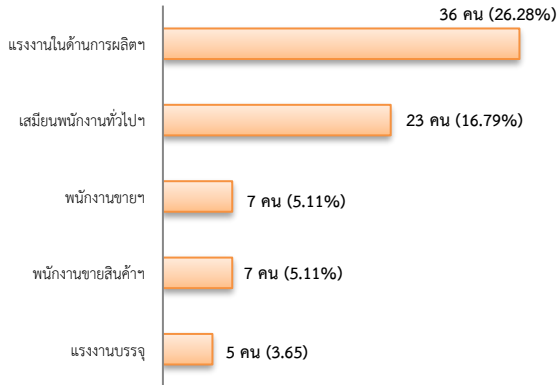

จำแนกตามประเภทอุตสาหกรรม 5 อันดับแรก

จำแนกตามระดับการศึกษา

- การบรรจุนาน 115 คน ลดลง 27.22%
จากช่วงเดียวกันปีก่อน

จำแนกตามประเภทอาชีพ 5 อันดับแรก

จำแนกตามประเภทอุตสาหกรรม 5 อันดับแรก

จำแนกตามระดับการศึกษา

- ผู้สมัครงาน (รวมทุกการให้บริการ) 137 คน
 ลดลง 18.45% จากช่วงเดียวกันปีก่อน

จำแนกตามประเภทอาชีพ 5 อันดับแรก

จำแนกตามระดับการศึกษา

3. ความต้องการแรงงานใน 10 อุตสาหกรรมเป้าหมาย

มีจำนวน 128 อัตรา

- การแปรรูปอาหาร 89.84%
- การท่องเที่ยวในกลุ่มรายได้ฯ 10.16%

จำแนกตามระดับการศึกษา

4. การเดินทางไปทำงานในต่างประเทศ