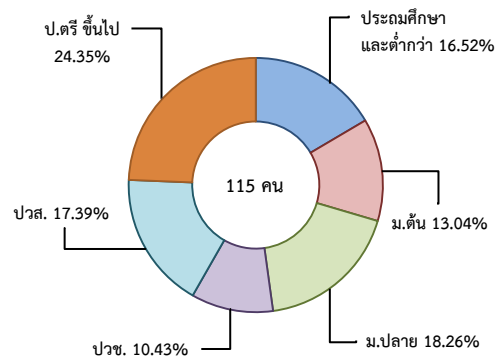

ข้อมูลสถานการณ์ด้านแรงงาน จังหวัดสมุทรสงคราม เดือนกุมภาพันธ์ 2563

1. ข้อมูลการทำงานของประชากร ไตรมาส 4/2562

2. การให้บริการจัดหางานของรัฐ

- ตำแหน่งงาน 191 อัตรา ลดลง 13.57%
จากช่วงเดียวกันปีก่อน

จำแนกตามประเภทอาชีพ 5 อันดับแรก

จำแนกตามประเภทอุตสาหกรรม 5 อันดับแรก

จำแนกตามระดับการศึกษา

- การบรรจุนาน 115 คน ลดลง 27.22%
จากช่วงเดียวกันปีก่อน

จำแนกตามประเภทอาชีพ 5 อันดับแรก

จำแนกตามประเภทอุตสาหกรรม 5 อันดับแรก

จำแนกตามระดับการศึกษา

- ผู้สมัครงาน (รวมทุกการให้บริการ) 137 คน
 ลดลง 18.45% จากช่วงเดียวกันปีก่อน

จำแนกตามประเภทอาชีพ 5 อันดับแรก

จำแนกตามระดับการศึกษา

3. ความต้องการแรงงานใน 10 อุตสาหกรรมเป้าหมาย

มีจำนวน 128 อัตรา

- การแปรรูปอาหาร 89.84%
- การท่องเที่ยวในกลุ่มรายได้ฯ 10.16%

จำแนกตามระดับการศึกษา

4. การเดินทางไปทำงานในต่างประเทศ

จำนวน 7 คน เพิ่มขึ้น 16.67%
 จากช่วงเดียวกันปีก่อน

จำแนกตามประเภทการเดินทาง

5. การทำงานของคนต่างด้าว

จำนวน 14,944 คน

- ชั่วคราวทั่วไป 94 คน - BOI - คน
- ชนกลุ่มน้อย 504 คน - พิสูจน์สัญชาติ 1,125 คน
- นำเข้า 3,182 คน - จำเป็นเร่งด่วน - คน
- เดินทางไป-กลับ - คน
- มติครม.วันที่ 16 ม.ค.61 5,956 คน
- มติครม.วันที่ 20 ส.ค.62 3,842 คน
- กลุ่มประมงทะเล 241 คน