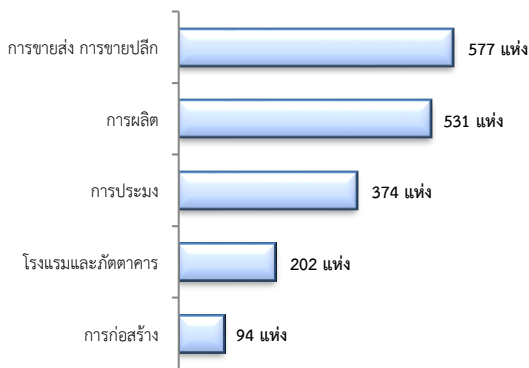

จำแนกตามประเภทอาชีพ 5 อันดับแรก

จำแนกตามระดับการศึกษา

3. ความต้องการแรงงานใน 10 อุตสาหกรรมเป้าหมาย

มีจำนวน 128 อัตรา

- การแปรรูปอาหาร 89.84%
- การท่องเที่ยวในกลุ่มรายได้ฯ 10.16%

จำแนกตามระดับการศึกษา

4. การเดินทางไปทำงานในต่างประเทศ

จำนวน 7 คน เพิ่มขึ้น 16.67%
 จากช่วงเดียวกันปีก่อน

จำแนกตามประเภทการเดินทาง

5. การทำงานของคนต่างด้าว

จำนวน 14,944 คน

- ชั่วคราวทั่วไป 94 คน - BOI - คน
- ชนกลุ่มน้อย 504 คน - พิสูจน์สัญชาติ 1,125 คน
- นำเข้า 3,182 คน - จำเป็นเร่งด่วน - คน
- เดินทางไป-กลับ - คน
- มติครม.วันที่ 16 ม.ค.61 5,956 คน
- มติครม.วันที่ 20 ส.ค.62 3,842 คน
- กลุ่มประมงทะเล 241 คน

6. จำนวนสถานประกอบการและลูกจ้าง

สถานประกอบการ 2,109 แห่ง
จำแนกตามขนาด

สถานประกอบการ
ตามประเภทอุตสาหกรรม 5 อันดับแรก

การจ้างงาน 24,978 คน
จำแนกตามขนาด

การจ้างงาน
ตามประเภทอุตสาหกรรม 5 อันดับแรก

ที่มา : สำนักงานสถิติการและคุ้มครองแรงงานจังหวัด