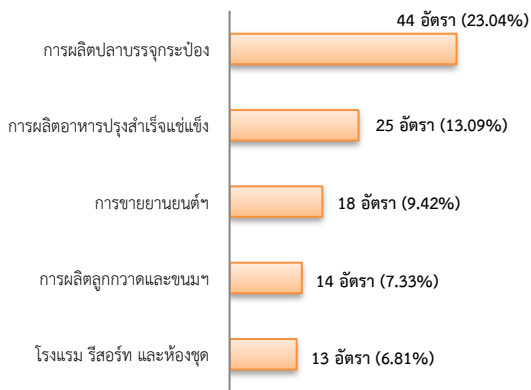

ข้อมูลสถานการณ์ด้านแรงงาน จังหวัดสมุทรสงคราม เดือนกุมภาพันธ์ 2563

1. ข้อมูลการทำงานของประชากร ไตรมาส 4/2562

2. การให้บริการจัดหางานของรัฐ

- ตำแหน่งงาน 191 อัตรา ลดลง 13.57%
จากช่วงเดียวกันปีก่อน

จำแนกตามประเภทอาชีพ 5 อันดับแรก

จำแนกตามประเภทอุตสาหกรรม 5 อันดับแรก

จำแนกตามระดับการศึกษา

- การบรรจุนาน 115 คน ลดลง 27.22%
จากช่วงเดียวกันปีก่อน

จำแนกตามประเภทอาชีพ 5 อันดับแรก

จำแนกตามประเภทอุตสาหกรรม 5 อันดับแรก

จำแนกตามระดับการศึกษา

- ผู้สมัครงาน (รวมทุกการให้บริการ) 137 คน
 ลดลง 18.45% จากช่วงเดียวกันปีก่อน

จำแนกตามประเภทอาชีพ 5 อันดับแรก

จำแนกตามระดับการศึกษา

3. ความต้องการแรงงานใน 10 อุตสาหกรรมเป้าหมาย

มีจำนวน 128 อัตรา

- การแปรรูปอาหาร 89.84%
- การท่องเที่ยวในกลุ่มรายได้ฯ 10.16%

จำแนกตามระดับการศึกษา

4. การเดินทางไปทำงานในต่างประเทศ