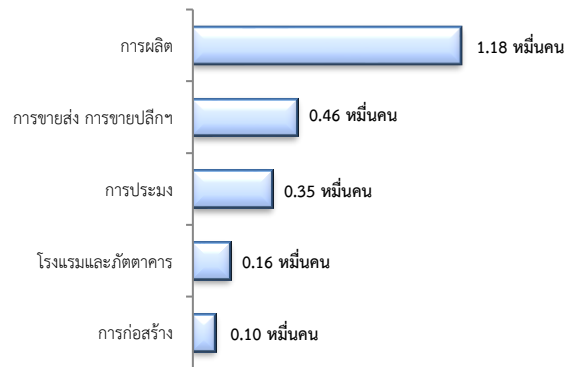

จำแนกตามประเภทอาชีพ 5 อันดับแรก

จำแนกตามระดับการศึกษา

3. ความต้องการแรงงานใน 10 อุตสาหกรรมเป้าหมาย

มีจำนวน 128 อัตรา

- การแปรรูปอาหาร 89.84%
- การท่องเที่ยวในกลุ่มรายได้ฯ 10.16%

จำแนกตามระดับการศึกษา

4. การเดินทางไปทำงานในต่างประเทศ

จำนวน 7 คน เพิ่มขึ้น 16.67%
 จากช่วงเดียวกันปีก่อน

จำแนกตามประเภทการเดินทาง

5. การทำงานของคนต่างด้าว

จำนวน 14,944 คน

- ชั่วคราวทั่วไป 94 คน - BOI - คน
- ชนกลุ่มน้อย 504 คน - พิสูจน์สัญชาติ 1,125 คน
- นำเข้า 3,182 คน - จำเป็นเร่งด่วน - คน
- เดินทางไป-กลับ - คน
- มติครม.วันที่ 16 ม.ค.61 5,956 คน
- มติครม.วันที่ 20 ส.ค.62 3,842 คน
- กลุ่มประมงทะเล 241 คน

6. จำนวนสถานประกอบการและลูกจ้าง

สถานประกอบการ 2,109 แห่ง
จำแนกตามขนาด

สถานประกอบการ
ตามประเภทอุตสาหกรรม 5 อันดับแรก

การจ้างงาน 24,978 คน
จำแนกตามขนาด

การจ้างงาน
ตามประเภทอุตสาหกรรม 5 อันดับแรก

ที่มา : สำนักงานสถิติการและคุ้มครองแรงงานจังหวัด

7. สถานประกอบการในระบบประกันสังคมเหลือ

สถานประกอบการ
1,602 แห่ง

เพิ่มขึ้น 4.30%
จากช่วงเดียวกันปีก่อน

ผู้ประกันตน
4.47 หมื่นคน

เพิ่มขึ้น 7.96%
จากช่วงเดียวกันปีก่อน

- ม.33 จำนวน 2.21 หมื่นคน
- ม.39 จำนวน 4.85 พันคน
- ม.40 จำนวน 1.77 หมื่นคน