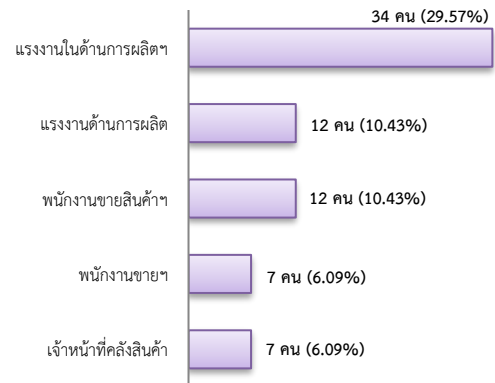

ข้อมูลสถานการณ์ด้านแรงงาน จังหวัดสมุทรสงคราม เดือนกุมภาพันธ์ 2563

1. ข้อมูลการทำงานของประชากร ไตรมาส 4/2562

2. การให้บริการจัดหางานของรัฐ

- ตำแหน่งงาน 191 อัตรา ลดลง 13.57%
จากช่วงเดียวกันปีก่อน

จำแนกตามประเภทอาชีพ 5 อันดับแรก

จำแนกตามประเภทอุตสาหกรรม 5 อันดับแรก

จำแนกตามระดับการศึกษา

- การบรรจุนาน 115 คน ลดลง 27.22%
จากช่วงเดียวกันปีก่อน

จำแนกตามประเภทอาชีพ 5 อันดับแรก

จำแนกตามประเภทอุตสาหกรรม 5 อันดับแรก

จำแนกตามระดับการศึกษา

- ผู้สมัครงาน (รวมทุกการให้บริการ) 137 คน
 ลดลง 18.45% จากช่วงเดียวกันปีก่อน

จำแนกตามประเภทอาชีพ 5 อันดับแรก

จำแนกตามระดับการศึกษา

3. ความต้องการแรงงานใน 10 อุตสาหกรรมเป้าหมาย

มีจำนวน 128 อัตรา

- การแปรรูปอาหาร 89.84%
- การท่องเที่ยวในกลุ่มรายได้ฯ 10.16%

จำแนกตามระดับการศึกษา

4. การเดินทางไปทำงานในต่างประเทศ