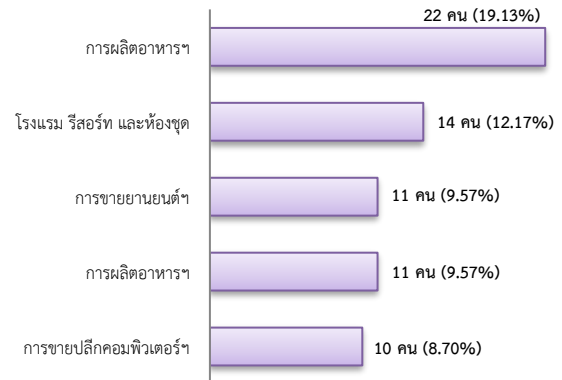

ข้อมูลสถานการณ์ด้านแรงงาน จังหวัดสมุทรสงคราม เดือนกุมภาพันธ์ 2563

1. ข้อมูลการทำงานของประชากร ไตรมาส 4/2562

2. การให้บริการจัดหางานของรัฐ

- ตำแหน่งงาน 191 อัตรา ลดลง 13.57%
จากช่วงเดียวกันปีก่อน

จำแนกตามประเภทอาชีพ 5 อันดับแรก

จำแนกตามประเภทอุตสาหกรรม 5 อันดับแรก

จำแนกตามระดับการศึกษา

- การบรรจุนาน 115 คน ลดลง 27.22%
จากช่วงเดียวกันปีก่อน

จำแนกตามประเภทอาชีพ 5 อันดับแรก

จำแนกตามประเภทอุตสาหกรรม 5 อันดับแรก

จำแนกตามระดับการศึกษา

- ผู้สมัครงาน (รวมทุกการให้บริการ) 137 คน
 ลดลง 18.45% จากช่วงเดียวกันปีก่อน

จำแนกตามประเภทอาชีพ 5 อันดับแรก

จำแนกตามระดับการศึกษา

3. ความต้องการแรงงานใน 10 อุตสาหกรรมเป้าหมาย

มีจำนวน 128 อัตรา

- การแปรรูปอาหาร 89.84%
- การท่องเที่ยวในกลุ่มรายได้ฯ 10.16%

จำแนกตามระดับการศึกษา

4. การเดินทางไปทำงานในต่างประเทศ