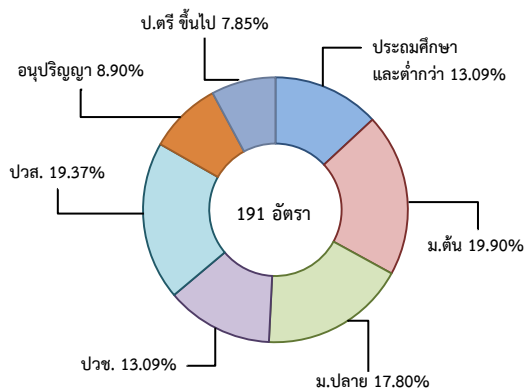

ข้อมูลสถานการณ์ด้านแรงงาน จังหวัดสมุทรสงคราม เดือนกุมภาพันธ์ 2563

1. ข้อมูลการทำงานของประชากร ไตรมาส 4/2562

2. การให้บริการจัดหางานของรัฐ

- ตำแหน่งงาน 191 อัตรา ลดลง 13.57%
จากช่วงเดียวกันปีก่อน

จำแนกตามประเภทอาชีพ 5 อันดับแรก

จำแนกตามประเภทอุตสาหกรรม 5 อันดับแรก

จำแนกตามระดับการศึกษา

- การบรรจุนาน 115 คน ลดลง 27.22%
จากช่วงเดียวกันปีก่อน

จำแนกตามประเภทอาชีพ 5 อันดับแรก

จำแนกตามประเภทอุตสาหกรรม 5 อันดับแรก

จำแนกตามระดับการศึกษา

- ผู้สมัครงาน (รวมทุกการให้บริการ) 137 คน
 ลดลง 18.45% จากช่วงเดียวกันปีก่อน

จำแนกตามประเภทอาชีพ 5 อันดับแรก

จำแนกตามระดับการศึกษา

3. ความต้องการแรงงานใน 10 อุตสาหกรรมเป้าหมาย

มีจำนวน 128 อัตรา

- การแปรรูปอาหาร 89.84%
- การท่องเที่ยวในกลุ่มรายได้ฯ 10.16%

จำแนกตามระดับการศึกษา

4. การเดินทางไปทำงานในต่างประเทศ