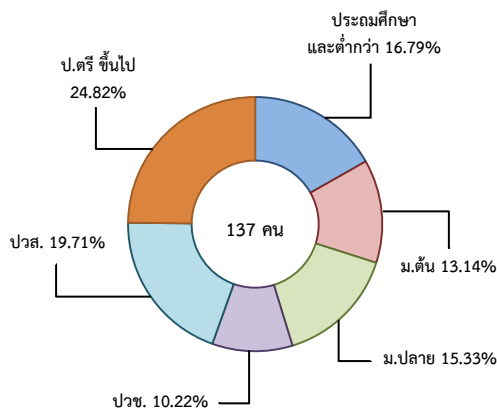

ข้อมูลสถานการณ์ด้านแรงงาน จังหวัดสมุทรสงคราม เดือนกุมภาพันธ์ 2563

1. ข้อมูลการทำงานของประชากร ไตรมาส 4/2562

2. การให้บริการจัดหางานของรัฐ

- ตำแหน่งงาน 191 อัตรา ลดลง 13.57%
จากช่วงเดียวกันปีก่อน

จำแนกตามประเภทอาชีพ 5 อันดับแรก

จำแนกตามประเภทอุตสาหกรรม 5 อันดับแรก

จำแนกตามระดับการศึกษา

- การบรรจุนาน 115 คน ลดลง 27.22%
จากช่วงเดียวกันปีก่อน

จำแนกตามประเภทอาชีพ 5 อันดับแรก

จำแนกตามประเภทอุตสาหกรรม 5 อันดับแรก

จำแนกตามระดับการศึกษา

- ผู้สมัครงาน (รวมทุกการให้บริการ) 137 คน
 ลดลง 18.45% จากช่วงเดียวกันปีก่อน

จำแนกตามประเภทอาชีพ 5 อันดับแรก

จำแนกตามระดับการศึกษา

3. ความต้องการแรงงานใน 10 อุตสาหกรรมเป้าหมาย

มีจำนวน 128 อัตรา

- การแปรรูปอาหาร 89.84%
- การท่องเที่ยวในกลุ่มรายได้ฯ 10.16%

จำแนกตามระดับการศึกษา

4. การเดินทางไปทำงานในต่างประเทศ

จำนวน 7 คน เพิ่มขึ้น 16.67%
 จากช่วงเดียวกันปีก่อน

จำแนกตามประเภทการเดินทาง

5. การทำงานของคนต่างด้าว

จำนวน 14,944 คน

- ชั่วคราวทั่วไป 94 คน - BOI - คน
- ชนกลุ่มน้อย 504 คน - พิสูจน์สัญชาติ 1,125 คน
- นำเข้า 3,182 คน - จำเป็นเร่งด่วน - คน
- เดินทางไป-กลับ - คน
- มติครม.วันที่ 16 ม.ค.61 5,956 คน
- มติครม.วันที่ 20 ส.ค.62 3,842 คน
- กลุ่มประมงทะเล 241 คน