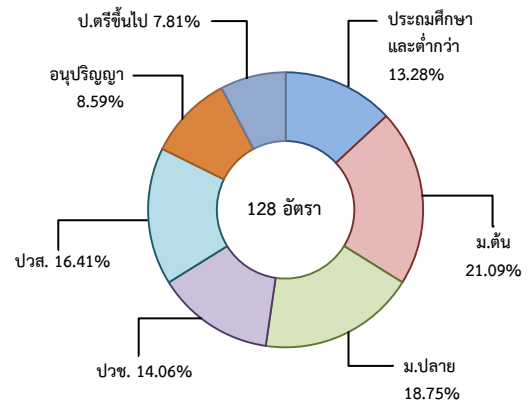

ข้อมูลสถานการณ์ด้านแรงงาน จังหวัดสมุทรสงคราม เดือนกุมภาพันธ์ 2563

1. ข้อมูลการทำงานของประชากร ไตรมาส 4/2562

2. การให้บริการจัดหางานของรัฐ

- ตำแหน่งงาน 191 อัตรา ลดลง 13.57%
จากช่วงเดียวกันปีก่อน

จำแนกตามประเภทอาชีพ 5 อันดับแรก

จำแนกตามประเภทอุตสาหกรรม 5 อันดับแรก

จำแนกตามระดับการศึกษา

- การบรรจุนาน 115 คน ลดลง 27.22%
จากช่วงเดียวกันปีก่อน

จำแนกตามประเภทอาชีพ 5 อันดับแรก

จำแนกตามประเภทอุตสาหกรรม 5 อันดับแรก

จำแนกตามระดับการศึกษา

- ผู้สมัครงาน (รวมทุกการให้บริการ) 137 คน
 ลดลง 18.45% จากช่วงเดียวกันปีก่อน

จำแนกตามประเภทอาชีพ 5 อันดับแรก

จำแนกตามระดับการศึกษา

3. ความต้องการแรงงานใน 10 อุตสาหกรรมเป้าหมาย

มีจำนวน 128 อัตรา

- การแปรรูปอาหาร 89.84%
- การท่องเที่ยวในกลุ่มรายได้ฯ 10.16%

จำแนกตามระดับการศึกษา

4. การเดินทางไปทำงานในต่างประเทศ

จำนวน 7 คน เพิ่มขึ้น 16.67%
 จากช่วงเดียวกันปีก่อน

จำแนกตามประเภทการเดินทาง

5. การทำงานของคนต่างด้าว

จำนวน 14,944 คน

- ชั่วคราวทั่วไป 94 คน - BOI - คน
- ชนกลุ่มน้อย 504 คน - พิสูจน์สัญชาติ 1,125 คน
- นำเข้า 3,182 คน - จำเป็นเร่งด่วน - คน
- เดินทางไป-กลับ - คน
- มติครม.วันที่ 16 ม.ค.61 5,956 คน
- มติครม.วันที่ 20 ส.ค.62 3,842 คน
- กลุ่มประมงทะเล 241 คน