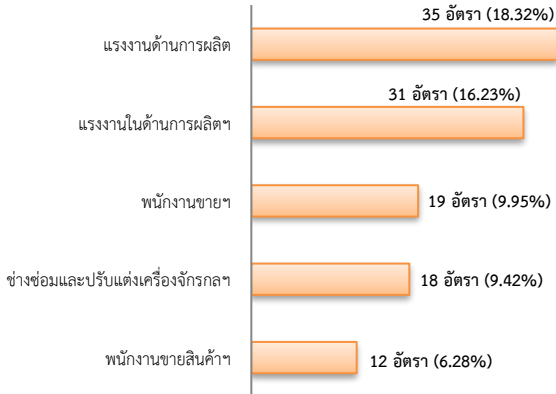

ข้อมูลสถานการณ์ด้านแรงงาน จังหวัดสมุทรสงคราม เดือนกุมภาพันธ์ 2563

1. ข้อมูลการทำงานของประชากร ไตรมาส 4/2562

2. การให้บริการจัดหางานของรัฐ

- ตำแหน่งงาน 191 อัตรา ลดลง 13.57%
จากช่วงเดียวกันปีก่อน

จำแนกตามประเภทอาชีพ 5 อันดับแรก

จำแนกตามประเภทอุตสาหกรรม 5 อันดับแรก

จำแนกตามระดับการศึกษา

- การบรรจุนาน 115 คน ลดลง 27.22%
จากช่วงเดียวกันปีก่อน

จำแนกตามประเภทอาชีพ 5 อันดับแรก

จำแนกตามประเภทอุตสาหกรรม 5 อันดับแรก

จำแนกตามระดับการศึกษา

- ผู้สมัครงาน (รวมทุกการให้บริการ) 137 คน
 ลดลง 18.45% จากช่วงเดียวกันปีก่อน

จำแนกตามประเภทอาชีพ 5 อันดับแรก

จำแนกตามระดับการศึกษา

3. ความต้องการแรงงานใน 10 อุตสาหกรรมเป้าหมาย

มีจำนวน 128 อัตรา

- การแปรรูปอาหาร 89.84%
- การท่องเที่ยวในกลุ่มรายได้ฯ 10.16%

จำแนกตามระดับการศึกษา

4. การเดินทางไปทำงานในต่างประเทศ