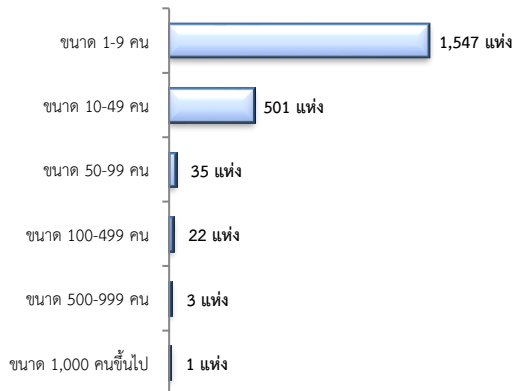

จำแนกตามประเภทอาชีพ 5 อันดับแรก

จำแนกตามระดับการศึกษา

3. ความต้องการแรงงานใน 10 อุตสาหกรรมเป้าหมาย

มีจำนวน 128 อัตรา

- การแปรรูปอาหาร 89.84%
- การท่องเที่ยวในกลุ่มรายได้ฯ 10.16%

จำแนกตามระดับการศึกษา

4. การเดินทางไปทำงานในต่างประเทศ

จำนวน 7 คน เพิ่มขึ้น 16.67%
 จากช่วงเดียวกันปีก่อน

จำแนกตามประเภทการเดินทาง

5. การทำงานของคนต่างด้าว

จำนวน 14,944 คน

- ชั่วคราวทั่วไป 94 คน - BOI - คน
- ชนกลุ่มน้อย 504 คน - พิสูจน์สัญชาติ 1,125 คน
- นำเข้า 3,182 คน - จำเป็นเร่งด่วน - คน
- เดินทางไป-กลับ - คน
- มติครม.วันที่ 16 ม.ค.61 5,956 คน
- มติครม.วันที่ 20 ส.ค.62 3,842 คน
- กลุ่มประมงทะเล 241 คน

6. จำนวนสถานประกอบการและลูกจ้าง

สถานประกอบการ 2,109 แห่ง
จำแนกตามขนาด

สถานประกอบการ
ตามประเภทอุตสาหกรรม 5 อันดับแรก

การจ้างงาน 24,978 คน
จำแนกตามขนาด

การจ้างงาน
ตามประเภทอุตสาหกรรม 5 อันดับแรก

ที่มา : สำนักงานสถิติการและคุ้มครองแรงงานจังหวัด