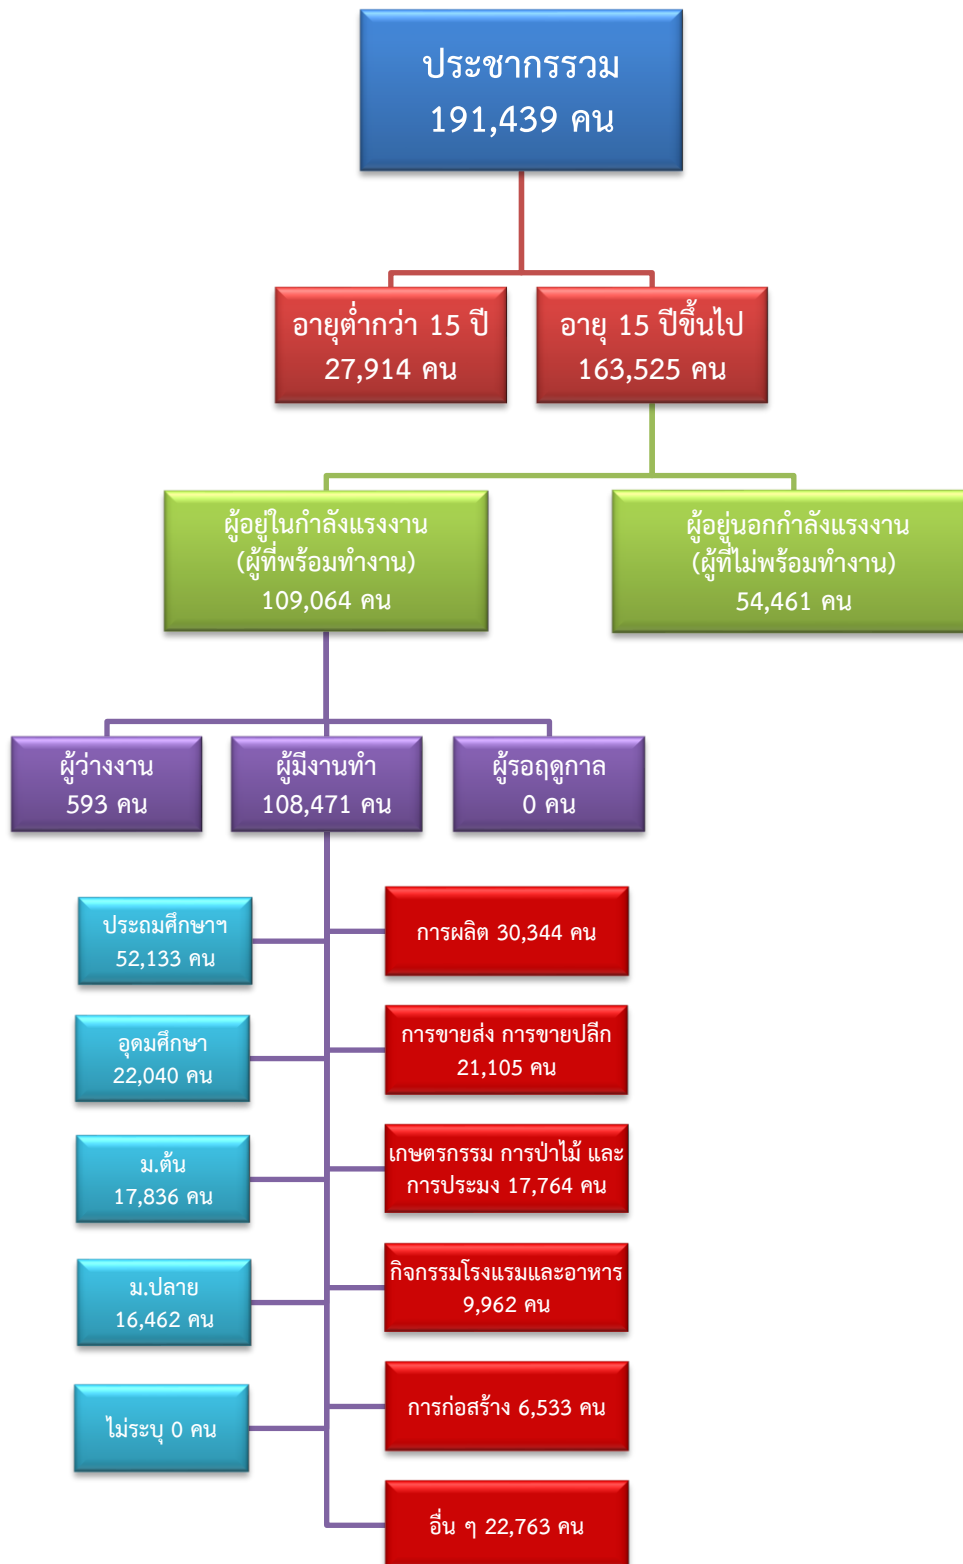

ข้อมูลสถานการณ์ด้านแรงงาน จังหวัดสมุทรสงคราม เดือนกุมภาพันธ์ 2563

1. ข้อมูลการทำงานของประชากร ไตรมาส 4/2562

2. การให้บริการจัดหางานของรัฐ

- ตำแหน่งงาน 191 อัตรา ลดลง 13.57%
จากช่วงเดียวกันปีก่อน

จำแนกตามประเภทอาชีพ 5 อันดับแรก

จำแนกตามประเภทอุตสาหกรรม 5 อันดับแรก

จำแนกตามระดับการศึกษา

- การบรรจุนาน 115 คน ลดลง 27.22%
จากช่วงเดียวกันปีก่อน

จำแนกตามประเภทอาชีพ 5 อันดับแรก

จำแนกตามประเภทอุตสาหกรรม 5 อันดับแรก

จำแนกตามระดับการศึกษา

- ผู้สมัครงาน (รวมทุกการให้บริการ) 137 คน
 ลดลง 18.45% จากช่วงเดียวกันปีก่อน

จำแนกตามประเภทอาชีพ 5 อันดับแรก

จำแนกตามระดับการศึกษา

3. ความต้องการแรงงานใน 10 อุตสาหกรรมเป้าหมาย

มีจำนวน 128 อัตรา

- การแปรรูปอาหาร 89.84%
- การท่องเที่ยวในกลุ่มรายได้ฯ 10.16%

จำแนกตามระดับการศึกษา

4. การเดินทางไปทำงานในต่างประเทศ

จำนวน 7 คน เพิ่มขึ้น 16.67%
 จากช่วงเดียวกันปีก่อน

จำแนกตามประเภทการเดินทาง

5. การทำงานของคนต่างด้าว

จำนวน 14,944 คน

- ชั่วคราวทั่วไป 94 คน - BOI - คน
- ชนกลุ่มน้อย 504 คน - พิสูจน์สัญชาติ 1,125 คน
- นำเข้า 3,182 คน - จำเป็นเร่งด่วน - คน
- เดินทางไป-กลับ - คน
- มติครม.วันที่ 16 ม.ค.61 5,956 คน
- มติครม.วันที่ 20 ส.ค.62 3,842 คน
- กลุ่มประมงทะเล 241 คน