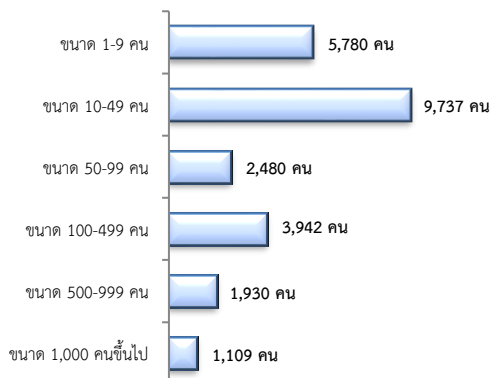

จำแนกตามประเภทอาชีพ 5 อันดับแรก

จำแนกตามระดับการศึกษา

3. ความต้องการแรงงานใน 10 อุตสาหกรรมเป้าหมาย

มีจำนวน 128 อัตรา

- การแปรรูปอาหาร 89.84%
- การท่องเที่ยวในกลุ่มรายได้ฯ 10.16%

จำแนกตามระดับการศึกษา

4. การเดินทางไปทำงานในต่างประเทศ

จำนวน 7 คน เพิ่มขึ้น 16.67%
 จากช่วงเดียวกันปีก่อน

จำแนกตามประเภทการเดินทาง

5. การทำงานของคนต่างด้าว

จำนวน 14,944 คน

- ชั่วคราวทั่วไป 94 คน - BOI - คน
- ชนกลุ่มน้อย 504 คน - พิสูจน์สัญชาติ 1,125 คน
- นำเข้า 3,182 คน - จำเป็นเร่งด่วน - คน
- เดินทางไป-กลับ - คน
- มติครม.วันที่ 16 ม.ค.61 5,956 คน
- มติครม.วันที่ 20 ส.ค.62 3,842 คน
- กลุ่มประมงทะเล 241 คน

6. จำนวนสถานประกอบการและลูกจ้าง

สถานประกอบการ 2,109 แห่ง
จำแนกตามขนาด

สถานประกอบการ
ตามประเภทอุตสาหกรรม 5 อันดับแรก

การจ้างงาน 24,978 คน
จำแนกตามขนาด

การจ้างงาน
ตามประเภทอุตสาหกรรม 5 อันดับแรก

ที่มา : สำนักงานสถิติการและคุ้มครองแรงงานจังหวัด

7. สถานประกอบการในระบบประกันสังคมเหลือ

สถานประกอบการ
1,602 แห่ง

เพิ่มขึ้น 4.30%
จากช่วงเดียวกันปีก่อน

ผู้ประกันตน
4.47 หมื่นคน

เพิ่มขึ้น 7.96%
จากช่วงเดียวกันปีก่อน

- ม.33 จำนวน 2.21 หมื่นคน
- ม.39 จำนวน 4.85 พันคน
- ม.40 จำนวน 1.77 หมื่นคน