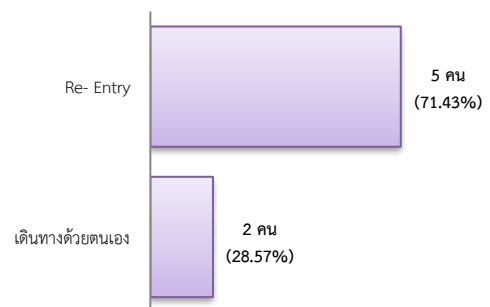

จำแนกตามประเภทอาชีพ 5 อันดับแรก

จำแนกตามระดับการศึกษา

3. ความต้องการแรงงานใน 10 อุตสาหกรรมเป้าหมาย

มีจำนวน 128 อัตรา

- การแปรรูปอาหาร 89.84%
- การท่องเที่ยวในกลุ่มรายได้ฯ 10.16%

จำแนกตามระดับการศึกษา

4. การเดินทางไปทำงานในต่างประเทศ

จำนวน 7 คน เพิ่มขึ้น 16.67%
 จากช่วงเดียวกันปีก่อน

จำแนกตามประเภทการเดินทาง

5. การทำงานของคนต่างด้าว

จำนวน 14,944 คน

- ชั่วคราวทั่วไป 94 คน - BOI - คน
- ชนกลุ่มน้อย 504 คน - พิสูจน์สัญชาติ 1,125 คน
- นำเข้า 3,182 คน - จำเป็นเร่งด่วน - คน
- เดินทางไป-กลับ - คน
- มติครม.วันที่ 16 ม.ค.61 5,956 คน
- มติครม.วันที่ 20 ส.ค.62 3,842 คน
- กลุ่มประมงทะเล 241 คน