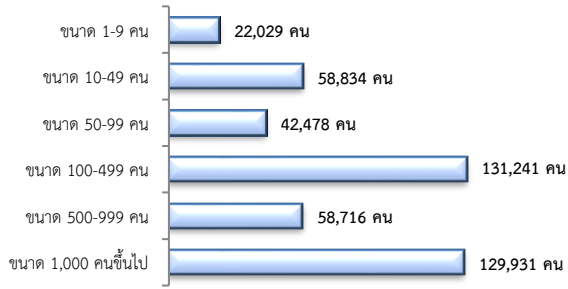

### 5. การทำงานของคนต่างด้าวคงเหลือ

จำนวน 262,742 คน

- ชั่วคราวทั่วไป 3,818 คน - BOI 179 คน
- ชนกลุ่มน้อย 5,367 คน - พิสูจน์สัญชาติ 75,884 คน
- นำเข้า 116,631 คน - จำเป็นเร่งด่วน - คน
- เดินทางไป-กลับ - คน
- มติครม.วันที่ 16 ม.ค.61 44,833 คน
- มติครม.วันที่ 20 ส.ค.62 16,030 คน
- กลุ่มประมงทะเล - คน

### 6. จำนวนสถานประกอบการและลูกจ้าง

สถานประกอบการ 10,542 แห่ง

### จำแนกตามขนาด

### สถานประกอบการ

ตามประเภทอุตสาหกรรม 5 อันดับแรก

การจ้างงาน 443,229 คน

จำแนกตามขนาด

การจ้างงาน

ตามประเภทอุตสาหกรรม 5 อันดับแรก

ที่มา : สำนักงานสวัสดิการและคุ้มครองแรงงานจังหวัด

7. สถานประกอบการในระบบประกันสังคมเหลือ