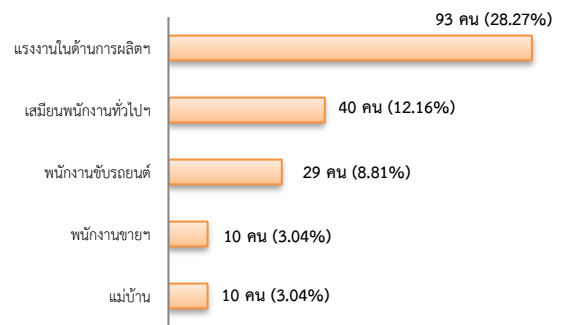

## 2. การให้บริการจัดหางานของรัฐ

- ตำแหน่งงาน 252 อัตรา ลดลง 54.18%  
จากช่วงเดียวกันปีก่อน

จำแนกตามประเภทอาชีพ 5 อันดับแรก

จำแนกตามประเภทอุตสาหกรรม 5 อันดับแรก

จำแนกตามระดับการศึกษา

- ผู้สมัครงาน (รวมทุกการให้บริการ) 329 คน  
ลดลง 30.44% จากช่วงเดียวกันปีก่อน

จำแนกตามประเภทอาชีพ 5 อันดับแรก

จำแนกตามระดับการศึกษา

- การบรรจุงาน 345 คน ลดลง 14.81%  
จากช่วงเดียวกันปีก่อน

จำแนกตามประเภทอาชีพ 5 อันดับแรก