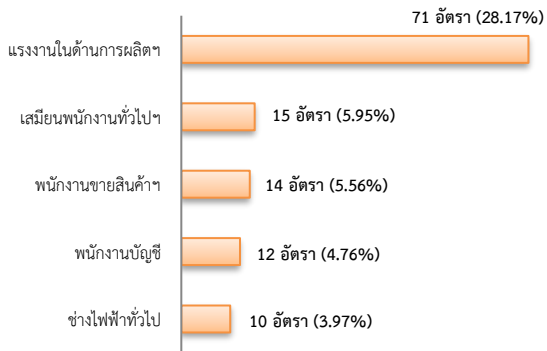

ข้อมูลสถานการณ์ด้านแรงงาน จังหวัดสมุทรสาคร เดือนมกราคม 2563

1. ข้อมูลการทำงานของประชากร ไตรมาส 4/2562

## 2. การให้บริการจัดหางานของรัฐ

- ตำแหน่งงาน 252 อัตรา ลดลง 54.18%  
จากช่วงเดียวกันปีก่อน

จำแนกตามประเภทอาชีพ 5 อันดับแรก

จำแนกตามประเภทอุตสาหกรรม 5 อันดับแรก

จำแนกตามระดับการศึกษา

- ผู้สมัครงาน (รวมทุกการให้บริการ) 329 คน  
ลดลง 30.44% จากช่วงเดียวกันปีก่อน

จำแนกตามประเภทอาชีพ 5 อันดับแรก

จำแนกตามระดับการศึกษา

- การบรรจุงาน 345 คน ลดลง 14.81%  
จากช่วงเดียวกันปีก่อน

จำแนกตามประเภทอาชีพ 5 อันดับแรก