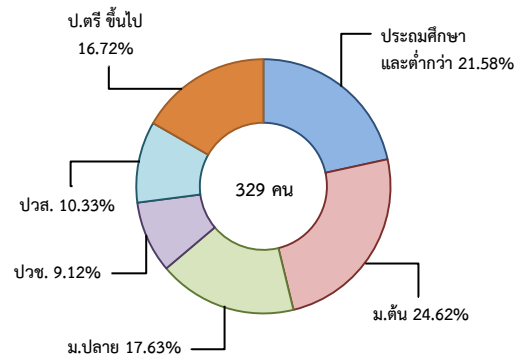

ข้อมูลสถานการณ์ด้านแรงงาน จังหวัดสมุทรสาคร เดือนมกราคม 2563

1. ข้อมูลการทำงานของประชากร ไตรมาส 4/2562

## 2. การให้บริการจัดหางานของรัฐ

- ตำแหน่งงาน 252 อัตรา ลดลง 54.18%  
จากช่วงเดียวกันปีก่อน

จำแนกตามประเภทอาชีพ 5 อันดับแรก

จำแนกตามประเภทอุตสาหกรรม 5 อันดับแรก

จำแนกตามระดับการศึกษา

- ผู้สมัครงาน (รวมทุกการให้บริการ) 329 คน  
ลดลง 30.44% จากช่วงเดียวกันปีก่อน

จำแนกตามประเภทอาชีพ 5 อันดับแรก

จำแนกตามระดับการศึกษา

- การบรรจุงาน 345 คน ลดลง 14.81%  
จากช่วงเดียวกันปีก่อน

จำแนกตามประเภทอาชีพ 5 อันดับแรก