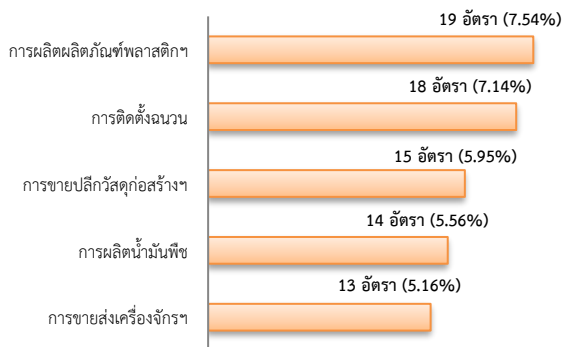

ข้อมูลสถานการณ์ด้านแรงงาน จังหวัดสมุทรสาคร เดือนมกราคม 2563

1. ข้อมูลการทำงานของประชากร ไตรมาส 4/2562

## 2. การให้บริการจัดหางานของรัฐ

- ตำแหน่งงาน 252 อัตรา ลดลง 54.18%  
จากช่วงเดียวกันปีก่อน

จำแนกตามประเภทอาชีพ 5 อันดับแรก

จำแนกตามประเภทอุตสาหกรรม 5 อันดับแรก

จำแนกตามระดับการศึกษา

- ผู้สมัครงาน (รวมทุกการให้บริการ) 329 คน  
ลดลง 30.44% จากช่วงเดียวกันปีก่อน

จำแนกตามประเภทอาชีพ 5 อันดับแรก

จำแนกตามระดับการศึกษา

- การบรรจุงาน 345 คน ลดลง 14.81%  
จากช่วงเดียวกันปีก่อน

จำแนกตามประเภทอาชีพ 5 อันดับแรก