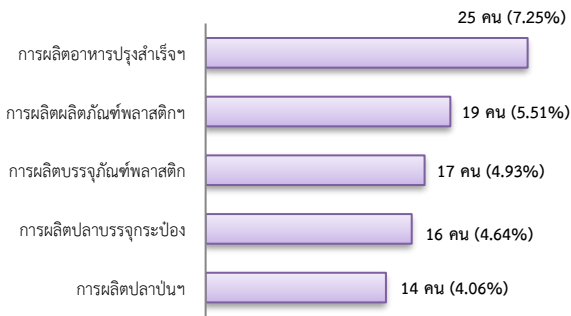

## 2. การให้บริการจัดหางานของรัฐ

- ตำแหน่งงาน 252 อัตรา ลดลง 54.18%  
จากช่วงเดียวกันปีก่อน

จำแนกตามประเภทอาชีพ 5 อันดับแรก

จำแนกตามประเภทอุตสาหกรรม 5 อันดับแรก

จำแนกตามระดับการศึกษา

- ผู้สมัครงาน (รวมทุกการให้บริการ) 329 คน  
ลดลง 30.44% จากช่วงเดียวกันปีก่อน

จำแนกตามประเภทอาชีพ 5 อันดับแรก

จำแนกตามระดับการศึกษา

- การบรรจุงาน 345 คน ลดลง 14.81%  
จากช่วงเดียวกันปีก่อน

จำแนกตามประเภทอาชีพ 5 อันดับแรก

### จำแนกตามประเภทอุตสาหกรรม 5 อันดับแรก

### จำแนกตามระดับการศึกษา