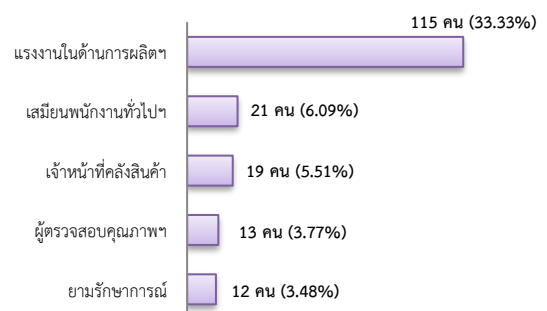

## 2. การให้บริการจัดหางานของรัฐ

- ตำแหน่งงาน 252 อัตรา ลดลง 54.18%  
จากช่วงเดียวกันปีก่อน

จำแนกตามประเภทอาชีพ 5 อันดับแรก

จำแนกตามประเภทอุตสาหกรรม 5 อันดับแรก

จำแนกตามระดับการศึกษา

- ผู้สมัครงาน (รวมทุกการให้บริการ) 329 คน  
ลดลง 30.44% จากช่วงเดียวกันปีก่อน

จำแนกตามประเภทอาชีพ 5 อันดับแรก

จำแนกตามระดับการศึกษา

- การบรรจุงาน 345 คน ลดลง 14.81%  
จากช่วงเดียวกันปีก่อน

จำแนกตามประเภทอาชีพ 5 อันดับแรก

### จำแนกตามระดับการศึกษา