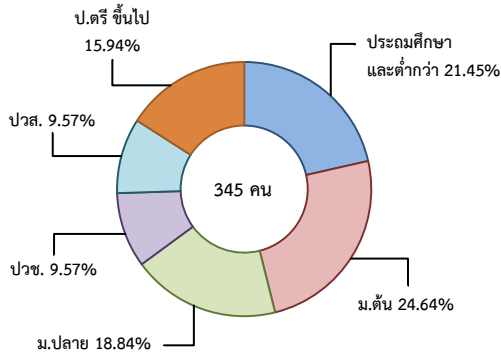

## 2. การให้บริการจัดหางานของรัฐ

- ตำแหน่งงาน 252 อัตรา ลดลง 54.18%  
จากช่วงเดียวกันปีก่อน

จำแนกตามประเภทอาชีพ 5 อันดับแรก

จำแนกตามประเภทอุตสาหกรรม 5 อันดับแรก

จำแนกตามระดับการศึกษา

- ผู้สมัครงาน (รวมทุกการให้บริการ) 329 คน  
ลดลง 30.44% จากช่วงเดียวกันปีก่อน

จำแนกตามประเภทอาชีพ 5 อันดับแรก

จำแนกตามระดับการศึกษา

- การบรรจุงาน 345 คน ลดลง 14.81%  
จากช่วงเดียวกันปีก่อน

จำแนกตามประเภทอาชีพ 5 อันดับแรก

### จำแนกตามประเภทอุตสาหกรรม 5 อันดับแรก

### จำแนกตามระดับการศึกษา