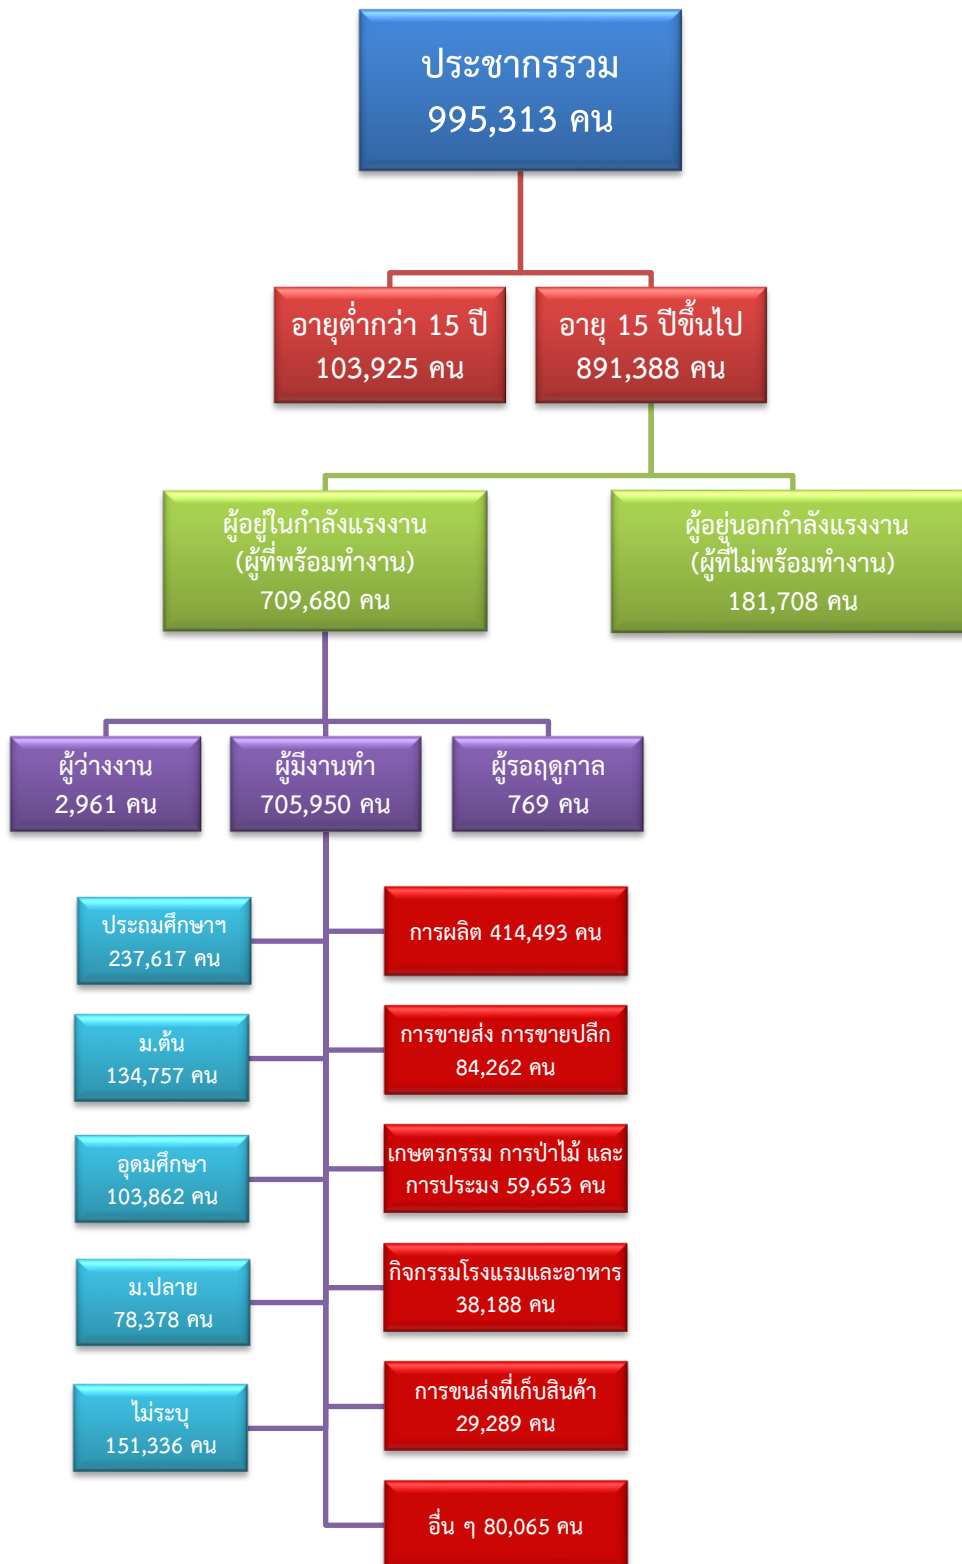

ข้อมูลสถานการณ์ด้านแรงงาน จังหวัดสมุทรสาคร เดือนมกราคม 2563

1. ข้อมูลการทำงานของประชากร ไตรมาส 4/2562

## 2. การให้บริการจัดหางานของรัฐ

- ตำแหน่งงาน 252 อัตรา ลดลง 54.18%  
จากช่วงเดียวกันปีก่อน

จำแนกตามประเภทอาชีพ 5 อันดับแรก

จำแนกตามประเภทอุตสาหกรรม 5 อันดับแรก

จำแนกตามระดับการศึกษา

- ผู้สมัครงาน (รวมทุกการให้บริการ) 329 คน  
ลดลง 30.44% จากช่วงเดียวกันปีก่อน

### จำแนกตามประเภทการเดินทาง

### จำแนกตามขนาด