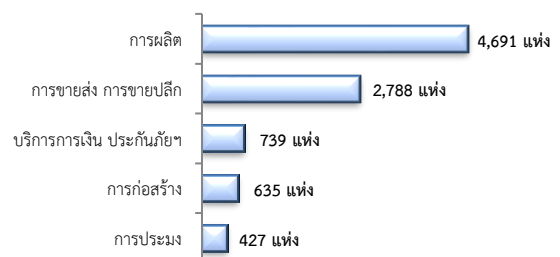

สถานประกอบการ

ตามประเภทอุตสาหกรรม 5 อันดับแรก