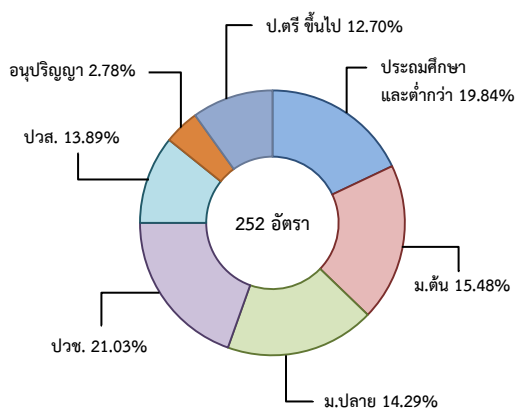

ข้อมูลสถานการณ์ด้านแรงงาน จังหวัดสมุทรสาคร เดือนมกราคม 2563

1. ข้อมูลการทำงานของประชากร ไตรมาส 4/2562

## 2. การให้บริการจัดหางานของรัฐ

- ตำแหน่งงาน 252 อัตรา ลดลง 54.18%  
จากช่วงเดียวกันปีก่อน

จำแนกตามประเภทอาชีพ 5 อันดับแรก

จำแนกตามประเภทอุตสาหกรรม 5 อันดับแรก

จำแนกตามระดับการศึกษา

- ผู้สมัครงาน (รวมทุกการให้บริการ) 329 คน  
ลดลง 30.44% จากช่วงเดียวกันปีก่อน

จำแนกตามประเภทอาชีพ 5 อันดับแรก

จำแนกตามระดับการศึกษา

- การบรรจุงาน 345 คน ลดลง 14.81%  
จากช่วงเดียวกันปีก่อน

จำแนกตามประเภทอาชีพ 5 อันดับแรก