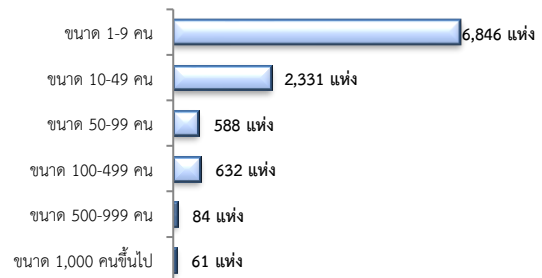

### จำแนกตามประเภทการเดินทาง

### 5. การทำงานของคนต่างด้าวคงเหลือ

จำนวน 262,742 คน

- ชั่วคราวทั่วไป 3,818 คน - BOI 179 คน
- ชนกลุ่มน้อย 5,367 คน - พิสูจน์สัญชาติ 75,884 คน
- นำเข้า 116,631 คน - จำเป็นเร่งด่วน - คน
- เดินทางไป-กลับ - คน
- มติครม.วันที่ 16 ม.ค.61 44,833 คน
- มติครม.วันที่ 20 ส.ค.62 16,030 คน
- กลุ่มประมงทะเล - คน

### 6. จำนวนสถานประกอบการและลูกจ้าง

สถานประกอบการ 10,542 แห่ง

### จำแนกตามขนาด