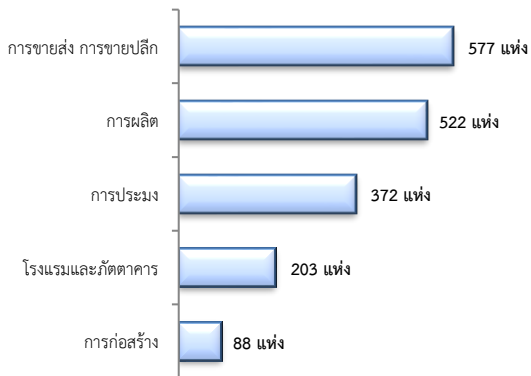

จำแนกตามประเภทอาชีพ 5 อันดับแรก

จำแนกตามประเภทอุตสาหกรรม 5 อันดับแรก

จำแนกตามระดับการศึกษา

- การบรรจุงาน 58 คน ลดลง 51.67% จากช่วงเดียวกันปีก่อน

จำแนกตามประเภทอาชีพ 5 อันดับแรก

จำแนกตามประเภทอุตสาหกรรม 5 อันดับแรก

จำแนกตามระดับการศึกษา

- ผู้สมัครงาน (รวมทุกการให้บริการ) 60 คน
ลดลง 52.38% จากช่วงเดียวกันปีก่อน

จำแนกตามประเภทอาชีพ 5 อันดับแรก

จำแนกตามระดับการศึกษา

3. ความต้องการแรงงานใน 10 อุตสาหกรรมเป้าหมาย

มีจำนวน 19 อัตรา

- การแปรรูปอาหาร 100.00%

จำแนกตามระดับการศึกษา

4. การเดินทางไปทำงานในต่างประเทศ

จำนวน 2 คน มีจำนวนเท่ากับช่วงเดียวกันปีก่อน

จำแนกตามประเภทการเดินทาง

5. การทำงานของคนต่างด้าว

จำนวน 15,337 คน

- ชั่วคราวทั่วไป 88 คน - BOI - คน
- ชนกลุ่มน้อย 504 คน - พิสูจน์สัญชาติ 818 คน
- นำเข้า 3,279 คน - จำเป็นเร่งด่วน - คน
- เดินทางไป-กลับ - คน
- มติครม.วันที่ 16 ม.ค.61 4,689 คน
- มติครม.วันที่ 20 ส.ค.62 5,959 คน
- กลุ่มประมงทะเล - คน

6. จำนวนสถานประกอบการและลูกจ้าง

สถานประกอบการ 2,090 แห่ง
จำแนกตามขนาด

สถานประกอบการ
ตามประเภทอุตสาหกรรม 5 อันดับแรก

การจ้างงาน 25,189 คน
จำแนกตามขนาด

การจ้างงาน

ตามประเภทอุตสาหกรรม 5 อันดับแรก

ที่มา : สำนักงานสถิติการและคุ้มครองแรงงานจังหวัด