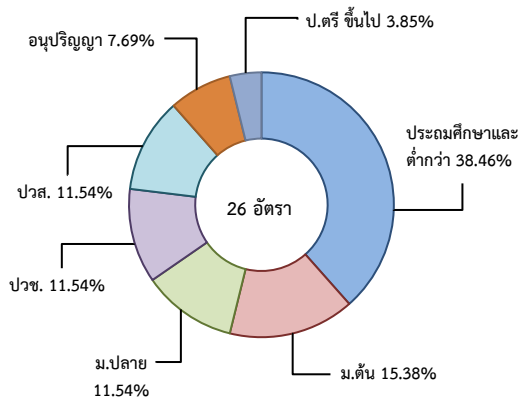

ข้อมูลสถานการณ์ด้านแรงงาน จังหวัดสมุทรสงคราม เดือนมีนาคม 2563

1. ข้อมูลการทำงานของประชากร ไตรมาส 1/2563

ที่มา : สำนักงานสถิติแห่งชาติ

2. การให้บริการจัดหางานของรัฐ

- ตำแหน่งงาน 26 อัตรา ลดลง 88.02% จากช่วงเดียวกันปีก่อน

จำแนกตามประเภทอาชีพ 5 อันดับแรก

จำแนกตามประเภทอุตสาหกรรม 5 อันดับแรก

จำแนกตามระดับการศึกษา

- การบรรจุงาน 58 คน ลดลง 51.67% จากช่วงเดียวกันปีก่อน

จำแนกตามประเภทอาชีพ 5 อันดับแรก

จำแนกตามประเภทอุตสาหกรรม 5 อันดับแรก

จำแนกตามระดับการศึกษา

- ผู้สมัครงาน (รวมทุกการให้บริการ) 60 คน
ลดลง 52.38% จากช่วงเดียวกันปีก่อน

จำแนกตามประเภทอาชีพ 5 อันดับแรก

จำแนกตามระดับการศึกษา

3. ความต้องการแรงงานใน 10 อุตสาหกรรมเป้าหมาย

มีจำนวน 19 อัตรา