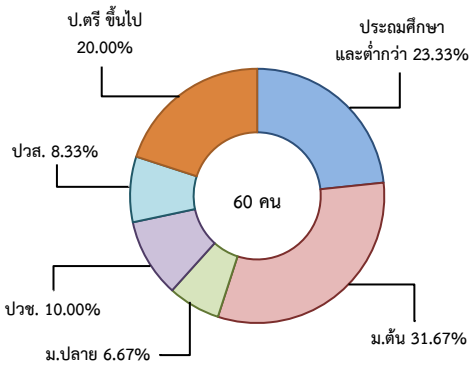

จำแนกตามประเภทอาชีพ 5 อันดับแรก

จำแนกตามประเภทอุตสาหกรรม 5 อันดับแรก

จำแนกตามระดับการศึกษา

- การบรรจุงาน 58 คน ลดลง 51.67% จากช่วงเดียวกันปีก่อน

จำแนกตามประเภทอาชีพ 5 อันดับแรก

จำแนกตามประเภทอุตสาหกรรม 5 อันดับแรก

จำแนกตามระดับการศึกษา

- ผู้สมัครงาน (รวมทุกการให้บริการ) 60 คน
ลดลง 52.38% จากช่วงเดียวกันปีก่อน

จำแนกตามประเภทอาชีพ 5 อันดับแรก

จำแนกตามระดับการศึกษา

3. ความต้องการแรงงานใน 10 อุตสาหกรรมเป้าหมาย

มีจำนวน 19 อัตรา

- การแปรรูปอาหาร 100.00%

จำแนกตามระดับการศึกษา

4. การเดินทางไปทำงานในต่างประเทศ

จำนวน 2 คน มีจำนวนเท่ากับช่วงเดียวกันปีก่อน

จำแนกตามประเภทการเดินทาง

5. การทำงานของคนต่างด้าว

จำนวน 15,337 คน

- ชั่วคราวทั่วไป 88 คน - BOI - คน
- ชนกลุ่มน้อย 504 คน - พิสูจน์สัญชาติ 818 คน
- นำเข้า 3,279 คน - จำเป็นเร่งด่วน - คน
- เดินทางไป-กลับ - คน
- มติครม.วันที่ 16 ม.ค.61 4,689 คน
- มติครม.วันที่ 20 ส.ค.62 5,959 คน
- กลุ่มประมงทะเล - คน