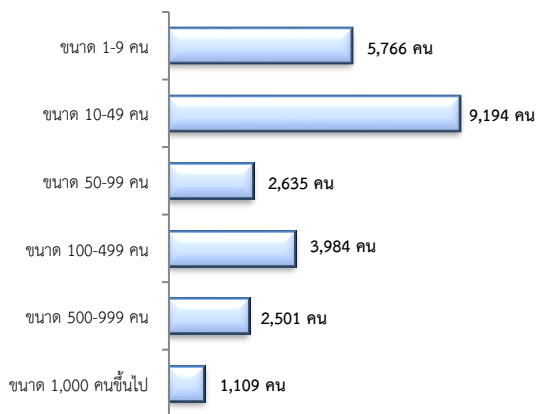

จำแนกตามระดับการศึกษา

- ผู้สมัครงาน (รวมทุกการให้บริการ) 60 คน
ลดลง 52.38% จากช่วงเดียวกันปีก่อน

จำแนกตามประเภทอาชีพ 5 อันดับแรก

จำแนกตามระดับการศึกษา

3. ความต้องการแรงงานใน 10 อุตสาหกรรมเป้าหมาย

มีจำนวน 19 อัตรา

- การแปรรูปอาหาร 100.00%

จำแนกตามระดับการศึกษา

4. การเดินทางไปทำงานในต่างประเทศ

จำนวน 2 คน มีจำนวนเท่ากับช่วงเดียวกันปีก่อน

จำแนกตามประเภทการเดินทาง

5. การทำงานของคนต่างด้าว

จำนวน 15,337 คน

- ชั่วคราวทั่วไป 88 คน - BOI - คน
- ชนกลุ่มน้อย 504 คน - พิสูจน์สัญชาติ 818 คน
- นำเข้า 3,279 คน - จำเป็นเร่งด่วน - คน
- เดินทางไป-กลับ - คน
- มติครม.วันที่ 16 ม.ค.61 4,689 คน
- มติครม.วันที่ 20 ส.ค.62 5,959 คน
- กลุ่มประมงทะเล - คน

6. จำนวนสถานประกอบการและลูกจ้าง

สถานประกอบการ 2,090 แห่ง
จำแนกตามขนาด

สถานประกอบการ
ตามประเภทอุตสาหกรรม 5 อันดับแรก

การจ้างงาน 25,189 คน
จำแนกตามขนาด

การจ้างงาน

ตามประเภทอุตสาหกรรม 5 อันดับแรก

ที่มา : สำนักงานสถิติการและคุ้มครองแรงงานจังหวัด

7. สถานประกอบการในระบบประกันสังคมคงเหลือ

สถานประกอบการ
1,616 แห่ง

เพิ่มขึ้น 4.66%
จากช่วงเดียวกันปีก่อน

ผู้ประกันตน
4.48 หมื่นคน

เพิ่มขึ้น 7.72%
จากช่วงเดียวกันปีก่อน

- ม.33 จำนวน 2.22 หมื่นคน
- ม.39 จำนวน 4.88 พันคน
- ม.40 จำนวน 1.78 หมื่นคน