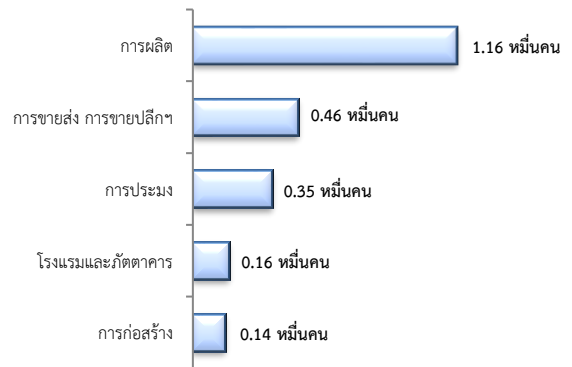

จำแนกตามระดับการศึกษา

- ผู้สมัครงาน (รวมทุกการให้บริการ) 60 คน
ลดลง 52.38% จากช่วงเดียวกันปีก่อน

จำแนกตามประเภทอาชีพ 5 อันดับแรก

จำแนกตามระดับการศึกษา

3. ความต้องการแรงงานใน 10 อุตสาหกรรมเป้าหมาย

มีจำนวน 19 อัตรา

- การแปรรูปอาหาร 100.00%

จำแนกตามระดับการศึกษา

4. การเดินทางไปทำงานในต่างประเทศ

จำนวน 2 คน มีจำนวนเท่ากับช่วงเดียวกันปีก่อน

จำแนกตามประเภทการเดินทาง

5. การทำงานของคนต่างด้าว

จำนวน 15,337 คน

- ชั่วคราวทั่วไป 88 คน - BOI - คน
- ชนกลุ่มน้อย 504 คน - พิสูจน์สัญชาติ 818 คน
- นำเข้า 3,279 คน - จำเป็นเร่งด่วน - คน
- เดินทางไป-กลับ - คน
- มติครม.วันที่ 16 ม.ค.61 4,689 คน
- มติครม.วันที่ 20 ส.ค.62 5,959 คน
- กลุ่มประมงทะเล - คน

6. จำนวนสถานประกอบการและลูกจ้าง

สถานประกอบการ 2,090 แห่ง
จำแนกตามขนาด

สถานประกอบการ
ตามประเภทอุตสาหกรรม 5 อันดับแรก

การจ้างงาน 25,189 คน
จำแนกตามขนาด

การจ้างงาน

ตามประเภทอุตสาหกรรม 5 อันดับแรก

ที่มา : สำนักงานสถิติการและคุ้มครองแรงงานจังหวัด

7. สถานประกอบการในระบบประกันสังคมคงเหลือ

สถานประกอบการ
1,616 แห่ง

เพิ่มขึ้น 4.66%
จากช่วงเดียวกันปีก่อน

ผู้ประกันตน
4.48 หมื่นคน

เพิ่มขึ้น 7.72%
จากช่วงเดียวกันปีก่อน

- ม.33 จำนวน 2.22 หมื่นคน
- ม.39 จำนวน 4.88 พันคน
- ม.40 จำนวน 1.78 หมื่นคน