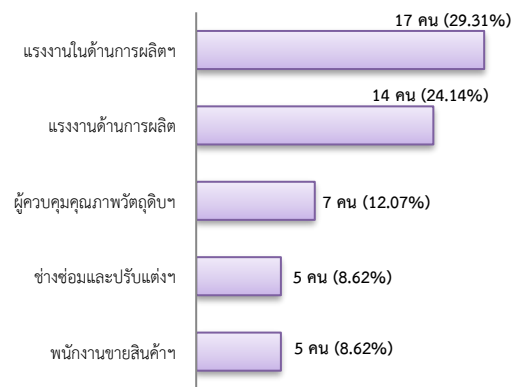

ข้อมูลสถานการณ์ด้านแรงงาน จังหวัดสมุทรสงคราม เดือนมีนาคม 2563

1. ข้อมูลการทำงานของประชากร ไตรมาส 1/2563

ที่มา : สำนักงานสถิติแห่งชาติ

2. การให้บริการจัดหางานของรัฐ

- ตำแหน่งงาน 26 อัตรา ลดลง 88.02% จากช่วงเดียวกันปีก่อน

จำแนกตามประเภทอาชีพ 5 อันดับแรก

จำแนกตามประเภทอุตสาหกรรม 5 อันดับแรก

จำแนกตามระดับการศึกษา

- การบรรจุงาน 58 คน ลดลง 51.67% จากช่วงเดียวกันปีก่อน

จำแนกตามประเภทอาชีพ 5 อันดับแรก

จำแนกตามประเภทอุตสาหกรรม 5 อันดับแรก

จำแนกตามระดับการศึกษา

- ผู้สมัครงาน (รวมทุกการให้บริการ) 60 คน
ลดลง 52.38% จากช่วงเดียวกันปีก่อน

จำแนกตามประเภทอาชีพ 5 อันดับแรก

จำแนกตามระดับการศึกษา

3. ความต้องการแรงงานใน 10 อุตสาหกรรมเป้าหมาย

มีจำนวน 19 อัตรา