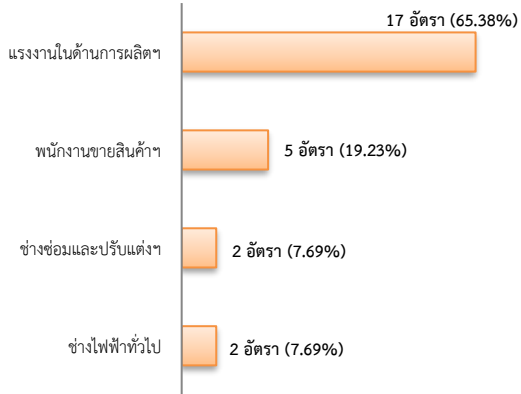

ข้อมูลสถานการณ์ด้านแรงงาน จังหวัดสมุทรสงคราม เดือนมีนาคม 2563

1. ข้อมูลการทำงานของประชากร ไตรมาส 1/2563

ที่มา : สำนักงานสถิติแห่งชาติ

2. การให้บริการจัดหางานของรัฐ

- ตำแหน่งงาน 26 อัตรา ลดลง 88.02% จากช่วงเดียวกันปีก่อน

จำแนกตามประเภทอาชีพ 5 อันดับแรก

จำแนกตามประเภทอุตสาหกรรม 5 อันดับแรก

จำแนกตามระดับการศึกษา

- การบรรจุงาน 58 คน ลดลง 51.67% จากช่วงเดียวกันปีก่อน

จำแนกตามประเภทอาชีพ 5 อันดับแรก

จำแนกตามประเภทอุตสาหกรรม 5 อันดับแรก

จำแนกตามระดับการศึกษา

- ผู้สมัครงาน (รวมทุกการให้บริการ) 60 คน
ลดลง 52.38% จากช่วงเดียวกันปีก่อน

จำแนกตามประเภทอาชีพ 5 อันดับแรก

จำแนกตามระดับการศึกษา

3. ความต้องการแรงงานใน 10 อุตสาหกรรมเป้าหมาย

มีจำนวน 19 อัตรา