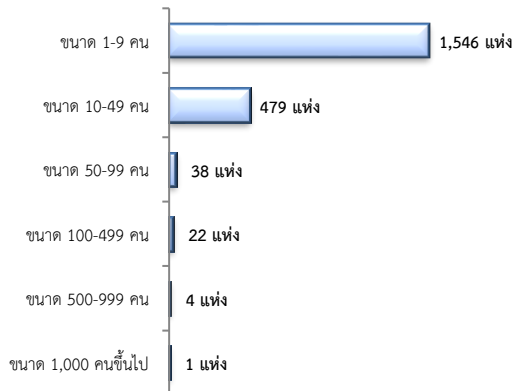

จำแนกตามประเภทอาชีพ 5 อันดับแรก

จำแนกตามประเภทอุตสาหกรรม 5 อันดับแรก

จำแนกตามระดับการศึกษา

- การบรรจุงาน 58 คน ลดลง 51.67% จากช่วงเดียวกันปีก่อน

จำแนกตามประเภทอาชีพ 5 อันดับแรก

จำแนกตามประเภทอุตสาหกรรม 5 อันดับแรก

จำแนกตามระดับการศึกษา

- ผู้สมัครงาน (รวมทุกการให้บริการ) 60 คน
ลดลง 52.38% จากช่วงเดียวกันปีก่อน

จำแนกตามประเภทอาชีพ 5 อันดับแรก

จำแนกตามระดับการศึกษา

3. ความต้องการแรงงานใน 10 อุตสาหกรรมเป้าหมาย

มีจำนวน 19 อัตรา

- การแปรรูปอาหาร 100.00%

จำแนกตามระดับการศึกษา

4. การเดินทางไปทำงานในต่างประเทศ

จำนวน 2 คน มีจำนวนเท่ากับช่วงเดียวกันปีก่อน

จำแนกตามประเภทการเดินทาง

5. การทำงานของคนต่างด้าว

จำนวน 15,337 คน

- ชั่วคราวทั่วไป 88 คน - BOI - คน
- ชนกลุ่มน้อย 504 คน - พิสูจน์สัญชาติ 818 คน
- นำเข้า 3,279 คน - จำเป็นเร่งด่วน - คน
- เดินทางไป-กลับ - คน
- มติครม.วันที่ 16 ม.ค.61 4,689 คน
- มติครม.วันที่ 20 ส.ค.62 5,959 คน
- กลุ่มประมงทะเล - คน

6. จำนวนสถานประกอบการและลูกจ้าง

สถานประกอบการ 2,090 แห่ง
จำแนกตามขนาด

สถานประกอบการ
ตามประเภทอุตสาหกรรม 5 อันดับแรก

การจ้างงาน 25,189 คน
จำแนกตามขนาด

การจ้างงาน

ตามประเภทอุตสาหกรรม 5 อันดับแรก

ที่มา : สำนักงานสถิติการและคุ้มครองแรงงานจังหวัด