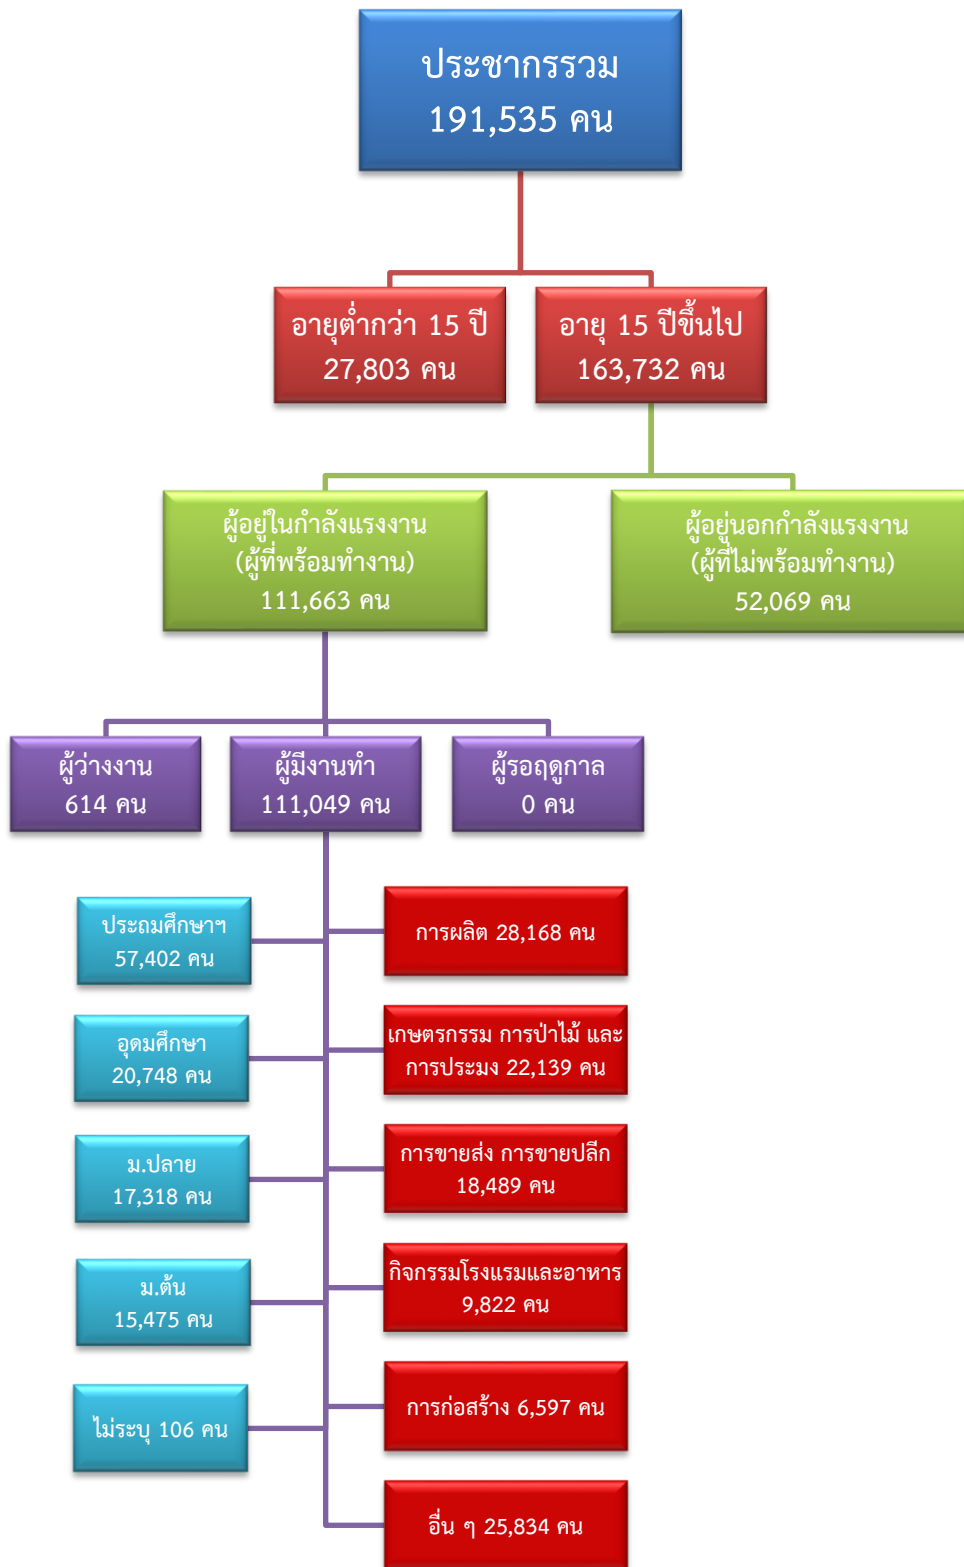

ข้อมูลสถานการณ์ด้านแรงงาน จังหวัดสมุทรสงคราม เดือนมีนาคม 2563

1. ข้อมูลการทำงานของประชากร ไตรมาส 1/2563

ที่มา : สำนักงานสถิติแห่งชาติ

2. การให้บริการจัดหางานของรัฐ

- ตำแหน่งงาน 26 อัตรา ลดลง 88.02% จากช่วงเดียวกันปีก่อน

จำแนกตามประเภทอาชีพ 5 อันดับแรก

จำแนกตามประเภทอุตสาหกรรม 5 อันดับแรก

จำแนกตามระดับการศึกษา

- การบรรจุงาน 58 คน ลดลง 51.67% จากช่วงเดียวกันปีก่อน

จำแนกตามประเภทอาชีพ 5 อันดับแรก

จำแนกตามประเภทอุตสาหกรรม 5 อันดับแรก

จำแนกตามระดับการศึกษา

- ผู้สมัครงาน (รวมทุกการให้บริการ) 60 คน
ลดลง 52.38% จากช่วงเดียวกันปีก่อน

จำแนกตามประเภทอาชีพ 5 อันดับแรก

จำแนกตามระดับการศึกษา

3. ความต้องการแรงงานใน 10 อุตสาหกรรมเป้าหมาย

มีจำนวน 19 อัตรา