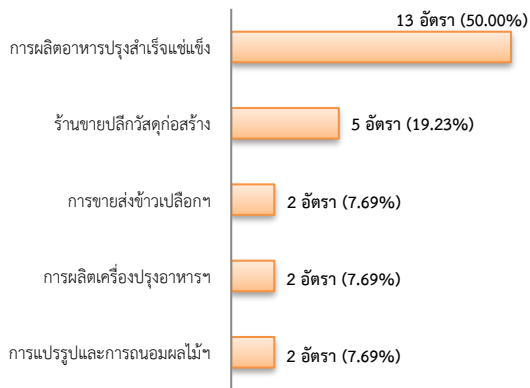

ข้อมูลสถานการณ์ด้านแรงงาน จังหวัดสมุทรสงคราม เดือนมีนาคม 2563

1. ข้อมูลการทำงานของประชากร ไตรมาส 1/2563

ที่มา : สำนักงานสถิติแห่งชาติ

2. การให้บริการจัดหางานของรัฐ

- ตำแหน่งงาน 26 อัตรา ลดลง 88.02% จากช่วงเดียวกันปีก่อน

จำแนกตามประเภทอาชีพ 5 อันดับแรก

จำแนกตามประเภทอุตสาหกรรม 5 อันดับแรก

จำแนกตามระดับการศึกษา

- การบรรจุงาน 58 คน ลดลง 51.67% จากช่วงเดียวกันปีก่อน

จำแนกตามประเภทอาชีพ 5 อันดับแรก

จำแนกตามประเภทอุตสาหกรรม 5 อันดับแรก

จำแนกตามระดับการศึกษา

- ผู้สมัครงาน (รวมทุกการให้บริการ) 60 คน
ลดลง 52.38% จากช่วงเดียวกันปีก่อน

จำแนกตามประเภทอาชีพ 5 อันดับแรก

จำแนกตามระดับการศึกษา

3. ความต้องการแรงงานใน 10 อุตสาหกรรมเป้าหมาย

มีจำนวน 19 อัตรา