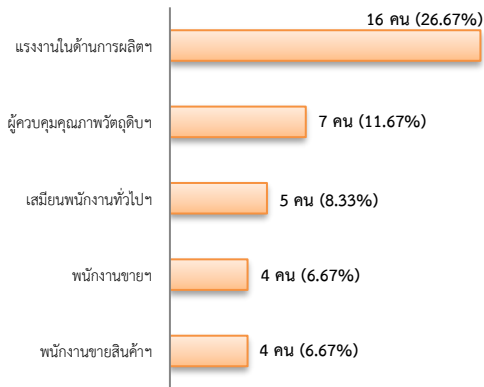

ข้อมูลสถานการณ์ด้านแรงงาน จังหวัดสมุทรสงคราม เดือนมีนาคม 2563

1. ข้อมูลการทำงานของประชากร ไตรมาส 1/2563

ที่มา : สำนักงานสถิติแห่งชาติ

2. การให้บริการจัดหางานของรัฐ

- ตำแหน่งงาน 26 อัตรา ลดลง 88.02% จากช่วงเดียวกันปีก่อน

จำแนกตามประเภทอาชีพ 5 อันดับแรก

จำแนกตามประเภทอุตสาหกรรม 5 อันดับแรก

จำแนกตามระดับการศึกษา

- การบรรจุงาน 58 คน ลดลง 51.67% จากช่วงเดียวกันปีก่อน

จำแนกตามประเภทอาชีพ 5 อันดับแรก

จำแนกตามประเภทอุตสาหกรรม 5 อันดับแรก

จำแนกตามระดับการศึกษา

- ผู้สมัครงาน (รวมทุกการให้บริการ) 60 คน
ลดลง 52.38% จากช่วงเดียวกันปีก่อน

จำแนกตามประเภทอาชีพ 5 อันดับแรก

จำแนกตามระดับการศึกษา

3. ความต้องการแรงงานใน 10 อุตสาหกรรมเป้าหมาย

มีจำนวน 19 อัตรา