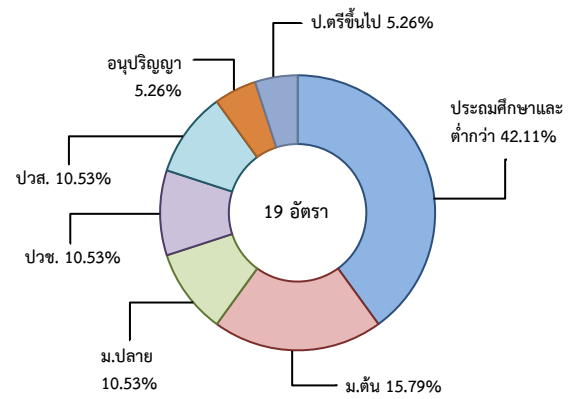

ข้อมูลสถานการณ์ด้านแรงงาน จังหวัดสมุทรสงคราม เดือนมีนาคม 2563

1. ข้อมูลการทำงานของประชากร ไตรมาส 1/2563

ที่มา : สำนักงานสถิติแห่งชาติ

2. การให้บริการจัดหางานของรัฐ

- ตำแหน่งงาน 26 อัตรา ลดลง 88.02% จากช่วงเดียวกันปีก่อน

จำแนกตามประเภทอาชีพ 5 อันดับแรก

จำแนกตามประเภทอุตสาหกรรม 5 อันดับแรก

จำแนกตามระดับการศึกษา

- การบรรจุงาน 58 คน ลดลง 51.67% จากช่วงเดียวกันปีก่อน

จำแนกตามประเภทอาชีพ 5 อันดับแรก

จำแนกตามประเภทอุตสาหกรรม 5 อันดับแรก

จำแนกตามระดับการศึกษา

- ผู้สมัครงาน (รวมทุกการให้บริการ) 60 คน
ลดลง 52.38% จากช่วงเดียวกันปีก่อน

จำแนกตามประเภทอาชีพ 5 อันดับแรก

จำแนกตามระดับการศึกษา

3. ความต้องการแรงงานใน 10 อุตสาหกรรมเป้าหมาย

มีจำนวน 19 อัตรา

- การแปรรูปอาหาร 100.00%

จำแนกตามระดับการศึกษา

4. การเดินทางไปทำงานในต่างประเทศ

จำนวน 2 คน มีจำนวนเท่ากับช่วงเดียวกันปีก่อน

จำแนกตามประเภทการเดินทาง

5. การทำงานของคนต่างด้าว

จำนวน 15,337 คน

- ชั่วคราวทั่วไป 88 คน - BOI - คน
- ชนกลุ่มน้อย 504 คน - พิสูจน์สัญชาติ 818 คน
- นำเข้า 3,279 คน - จำเป็นเร่งด่วน - คน
- เดินทางไป-กลับ - คน
- มติครม.วันที่ 16 ม.ค.61 4,689 คน
- มติครม.วันที่ 20 ส.ค.62 5,959 คน
- กลุ่มประมงทะเล - คน