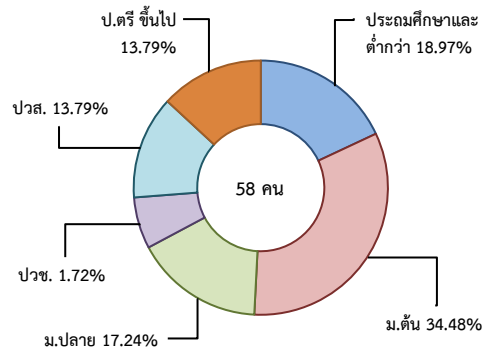

ข้อมูลสถานการณ์ด้านแรงงาน จังหวัดสมุทรสงคราม เดือนมีนาคม 2563

1. ข้อมูลการทำงานของประชากร ไตรมาส 1/2563

ที่มา : สำนักงานสถิติแห่งชาติ

2. การให้บริการจัดหางานของรัฐ

- ตำแหน่งงาน 26 อัตรา ลดลง 88.02% จากช่วงเดียวกันปีก่อน

จำแนกตามประเภทอาชีพ 5 อันดับแรก

จำแนกตามประเภทอุตสาหกรรม 5 อันดับแรก

จำแนกตามระดับการศึกษา

- การบรรจุงาน 58 คน ลดลง 51.67% จากช่วงเดียวกันปีก่อน

จำแนกตามประเภทอาชีพ 5 อันดับแรก

จำแนกตามประเภทอุตสาหกรรม 5 อันดับแรก

จำแนกตามระดับการศึกษา

- ผู้สมัครงาน (รวมทุกการให้บริการ) 60 คน
ลดลง 52.38% จากช่วงเดียวกันปีก่อน

จำแนกตามประเภทอาชีพ 5 อันดับแรก

จำแนกตามระดับการศึกษา

3. ความต้องการแรงงานใน 10 อุตสาหกรรมเป้าหมาย

มีจำนวน 19 อัตรา

- การแปรรูปอาหาร 100.00%

จำแนกตามระดับการศึกษา

4. การเดินทางไปทำงานในต่างประเทศ

จำนวน 2 คน มีจำนวนเท่ากับช่วงเดียวกันปีก่อน

จำแนกตามประเภทการเดินทาง

5. การทำงานของคนต่างด้าว

จำนวน 15,337 คน

- ชั่วคราวทั่วไป 88 คน - BOI - คน
- ชนกลุ่มน้อย 504 คน - พิสูจน์สัญชาติ 818 คน
- นำเข้า 3,279 คน - จำเป็นเร่งด่วน - คน
- เดินทางไป-กลับ - คน
- มติครม.วันที่ 16 ม.ค.61 4,689 คน
- มติครม.วันที่ 20 ส.ค.62 5,959 คน
- กลุ่มประมงทะเล - คน