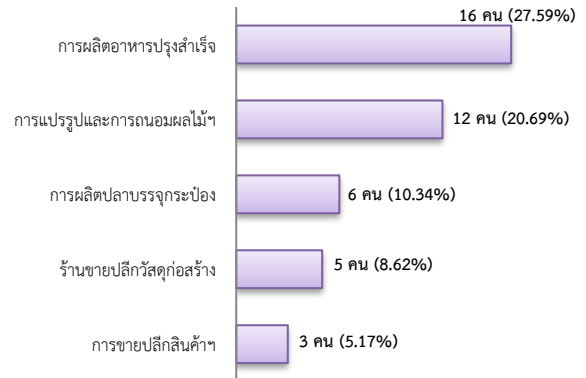

ข้อมูลสถานการณ์ด้านแรงงาน จังหวัดสมุทรสงคราม เดือนมีนาคม 2563

1. ข้อมูลการทำงานของประชากร ไตรมาส 1/2563

ที่มา : สำนักงานสถิติแห่งชาติ

2. การให้บริการจัดหางานของรัฐ

- ตำแหน่งงาน 26 อัตรา ลดลง 88.02% จากช่วงเดียวกันปีก่อน

จำแนกตามประเภทอาชีพ 5 อันดับแรก

จำแนกตามประเภทอุตสาหกรรม 5 อันดับแรก

จำแนกตามระดับการศึกษา

- การบรรจุงาน 58 คน ลดลง 51.67% จากช่วงเดียวกันปีก่อน

จำแนกตามประเภทอาชีพ 5 อันดับแรก

จำแนกตามประเภทอุตสาหกรรม 5 อันดับแรก

จำแนกตามระดับการศึกษา

- ผู้สมัครงาน (รวมทุกการให้บริการ) 60 คน
ลดลง 52.38% จากช่วงเดียวกันปีก่อน

จำแนกตามประเภทอาชีพ 5 อันดับแรก

จำแนกตามระดับการศึกษา

3. ความต้องการแรงงานใน 10 อุตสาหกรรมเป้าหมาย

มีจำนวน 19 อัตรา