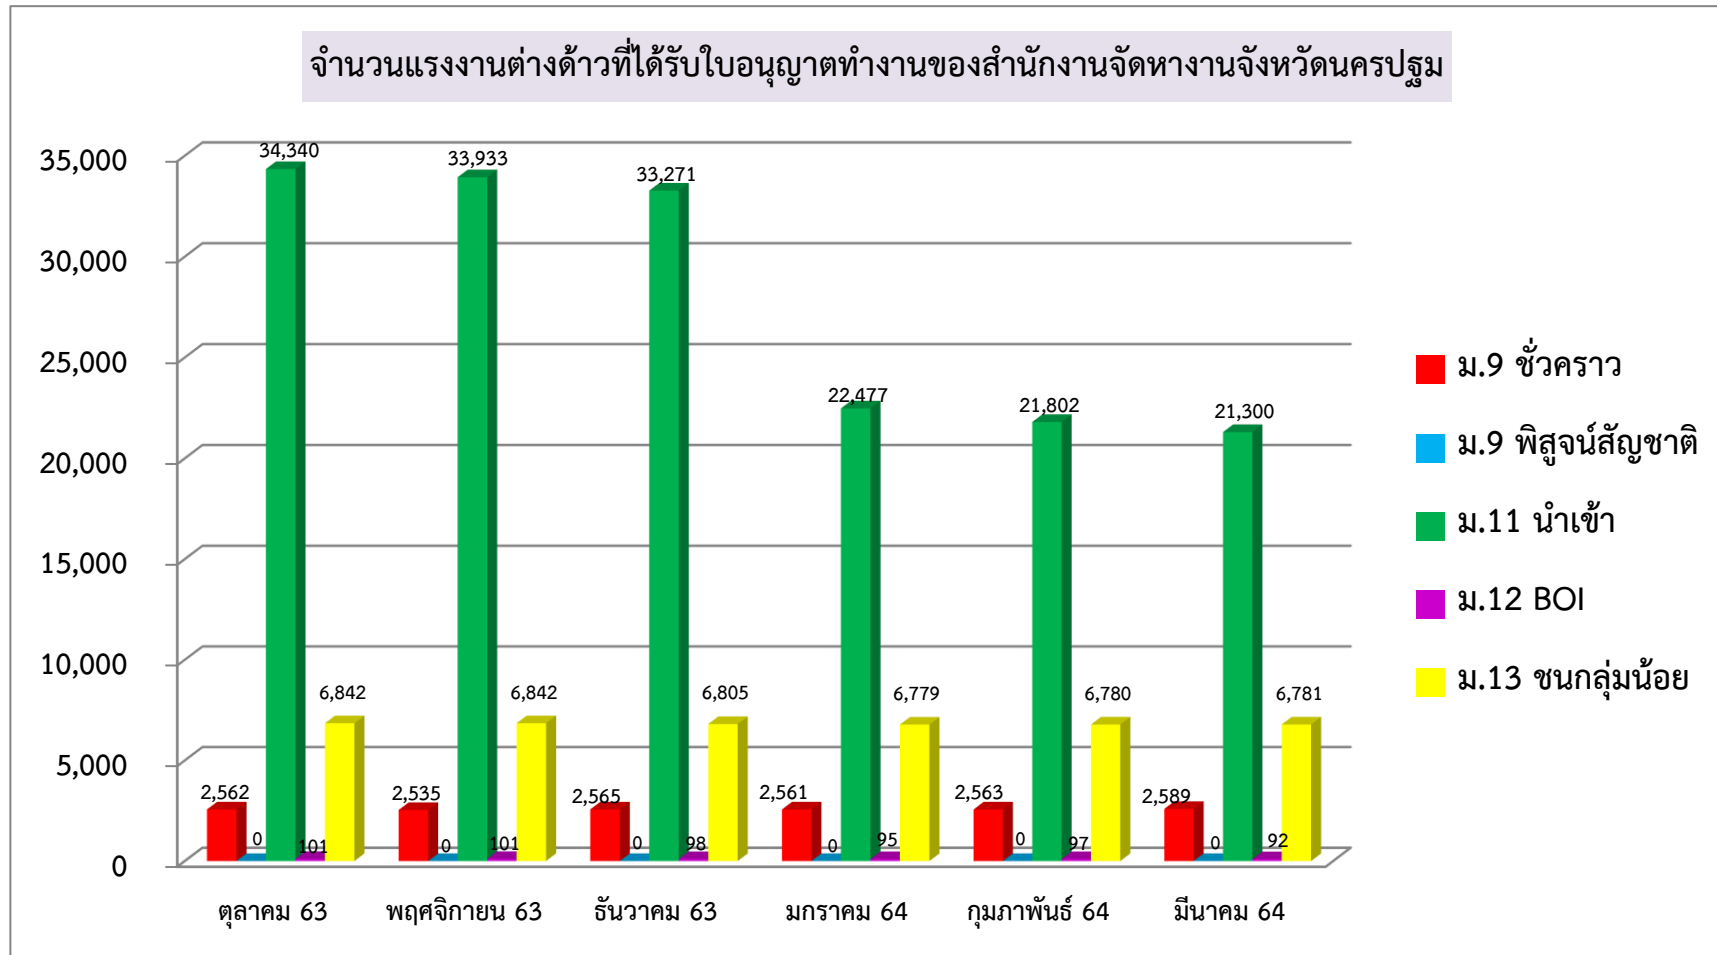

# ข้อมูลเชิงสถิติการให้บริการตามภารกิจของสำนักงานจัดหางานจังหวัด

ระยะเวลา เดือน ตุลาคม 2563 - เดือน มีนาคม 2564

ข้อมูลเชิงสถิติการให้บริการตามภารกิจของสำนักงานจัดหางานจังหวัด  
ระยะเวลา เดือน ตุลาคม 2563 - เดือน มีนาคม 2564