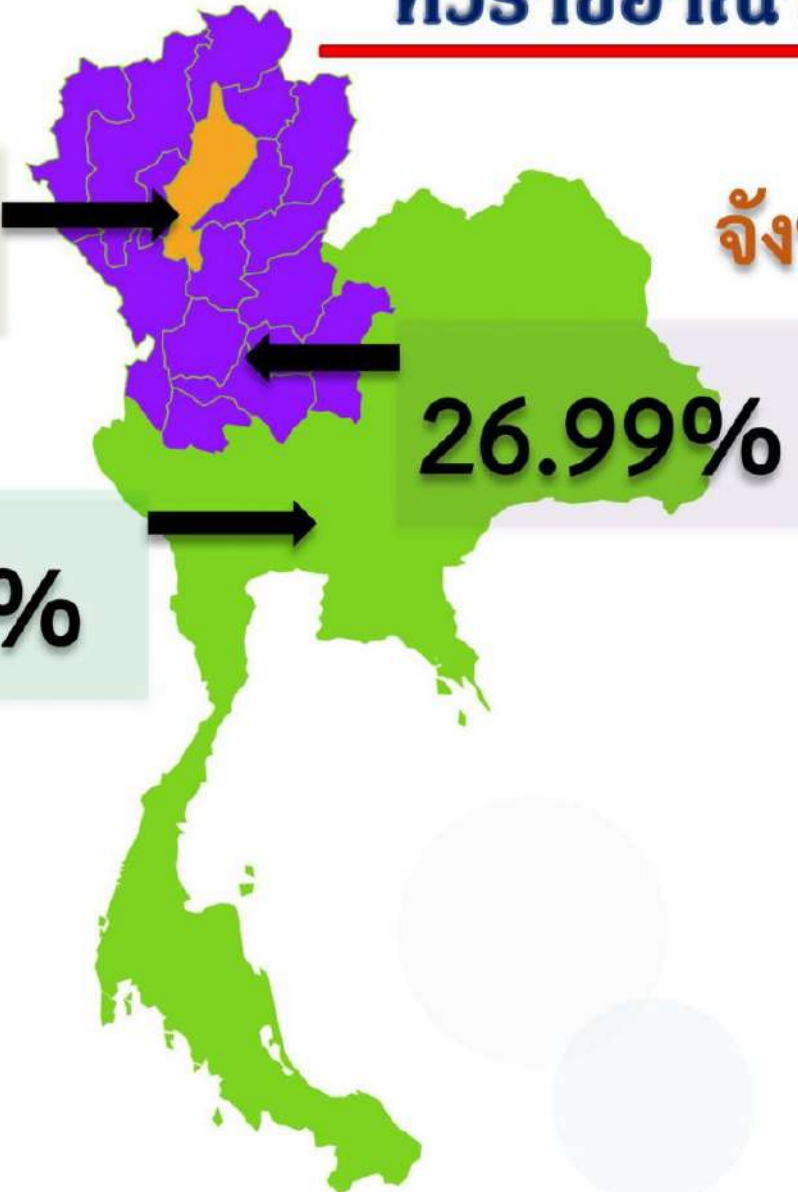

สถานการณ์ผู้ลงทะเบียนไปทำงานต่างประเทศ ประจำเดือนพฤศจิกายน 2564 ทั่วประเทศ 18,867 คน

1.41%

จังหวัดลำปาง 266 คน

73.01%

ภาคเหนือ 5,092 คน

อื่น ๆ 13,775 คน

สถานการณ์แรงงานต่างด้าวที่ทำงานในประเทศไทย

ประจำเดือน พฤศจิกายน 2564

ทั่วราชอาณาจักร 2,328,409 คน

สถานการณ์การบรรจุงาน ประจำเดือน พฤศจิกายน 2564 ทั่วประเทศ 12,895 คน

สถานการณ์ตำแหน่งงานว่าง
ประจำเดือนพฤศจิกายน 2564
ทั่วประเทศ 32,038 อัตรา

สถานการณ์การหางานของผู้สมัครงานมาใช้บริการ ประจำเดือน พฤศจิกายน 2564 ทั่วประเทศ 17,867 คน

สถานการณ์การอนุญาตให้คนหางาน เดินทางไปทำงานต่างประเทศ ประจำเดือนพฤศจิกายน 2564 ทั่วราชอาณาจักร 1,767 คน

✳️ รายได้ที่คนหางานในต่างประเทศส่งกลับโดยผ่านระบบธนาคารแห่งประเทศไทย
ตัวเลขประมาณการ ประจำเดือน พฤศจิกายน 2564 จำนวน 17,585 ล้านบาท ✳️