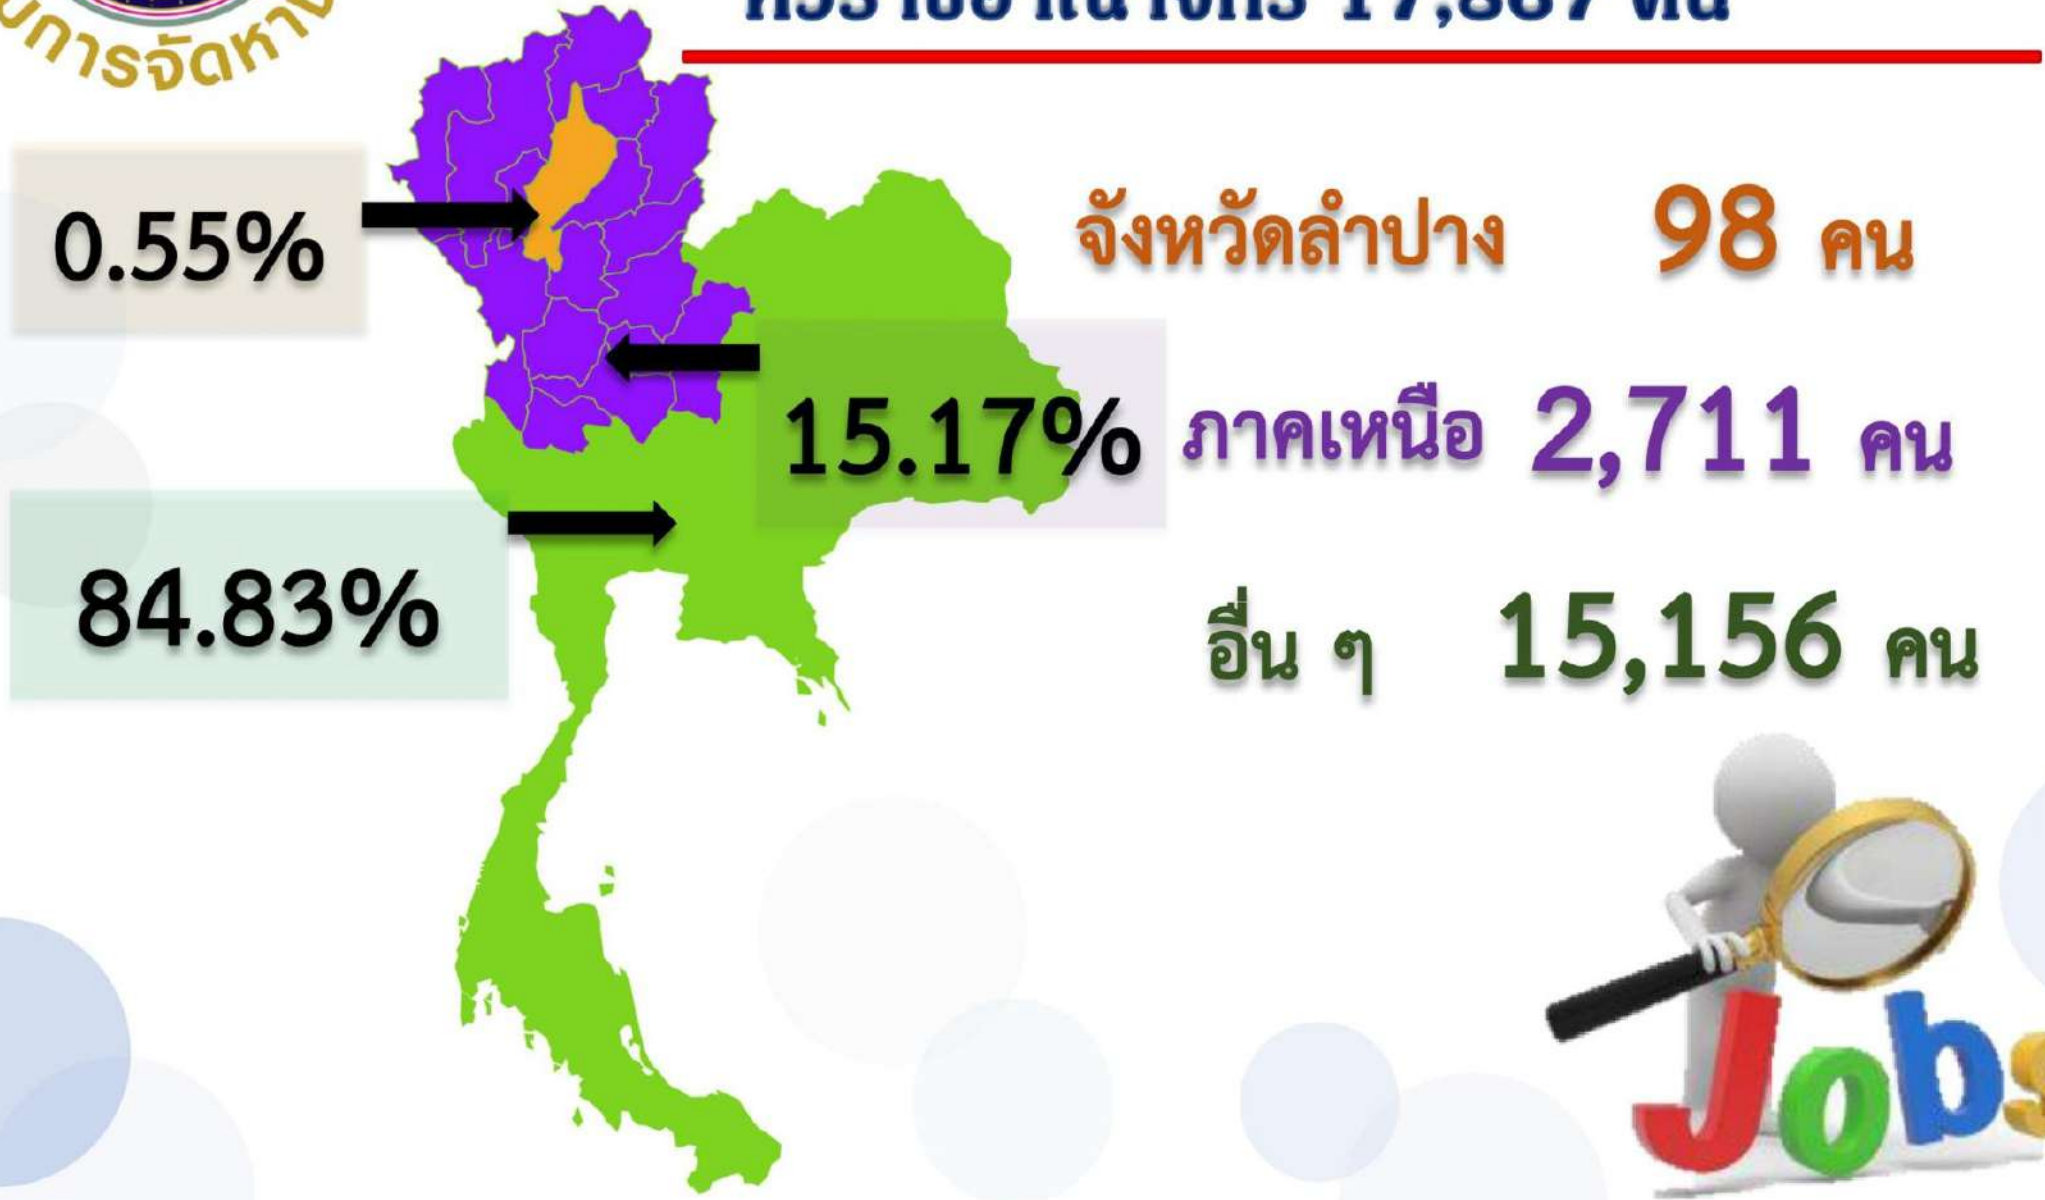

สถานการณ์ผู้ลงทะเบียนไปทำงานต่างประเทศ ประจำเดือนพฤศจิกายน 2564 ทั่วประเทศ 18,867 คน

1.41%

จังหวัดลำปาง 266 คน

73.01%

ภาคเหนือ 5,092 คน

อื่น ๆ 13,775 คน

สถานการณ์แรงงานต่างด้าวที่ทำงานในประเทศไทย

ประจำเดือน พฤศจิกายน 2564

ทั่วราชอาณาจักร 2,328,409 คน

สถานการณ์การบรรจุงาน ประจำเดือน พฤศจิกายน 2564 ทั่วประเทศ 12,895 คน

สถานการณ์ตำแหน่งงานว่าง
ประจำเดือนพฤศจิกายน 2564
ทั่วประเทศ 32,038 อัตรา

สถานการณ์การหางานของผู้สมัครงานมาใช้บริการ ประจำเดือน พฤศจิกายน 2564 ทั่วประเทศ 17,867 คน

สถานการณ์การอนุญาตให้คนหางาน เดินทางไปทำงานต่างประเทศ ประจำเดือนพฤศจิกายน 2564 ทั่วราชอาณาจักร 1,767 คน

✳️ รายได้ที่คนหางานในต่างประเทศส่งกลับโดยผ่านระบบธนาคารแห่งประเทศไทย
ตัวเลขประมาณการ ประจำเดือน พฤศจิกายน 2564 จำนวน 17,585 ล้านบาท ✳️