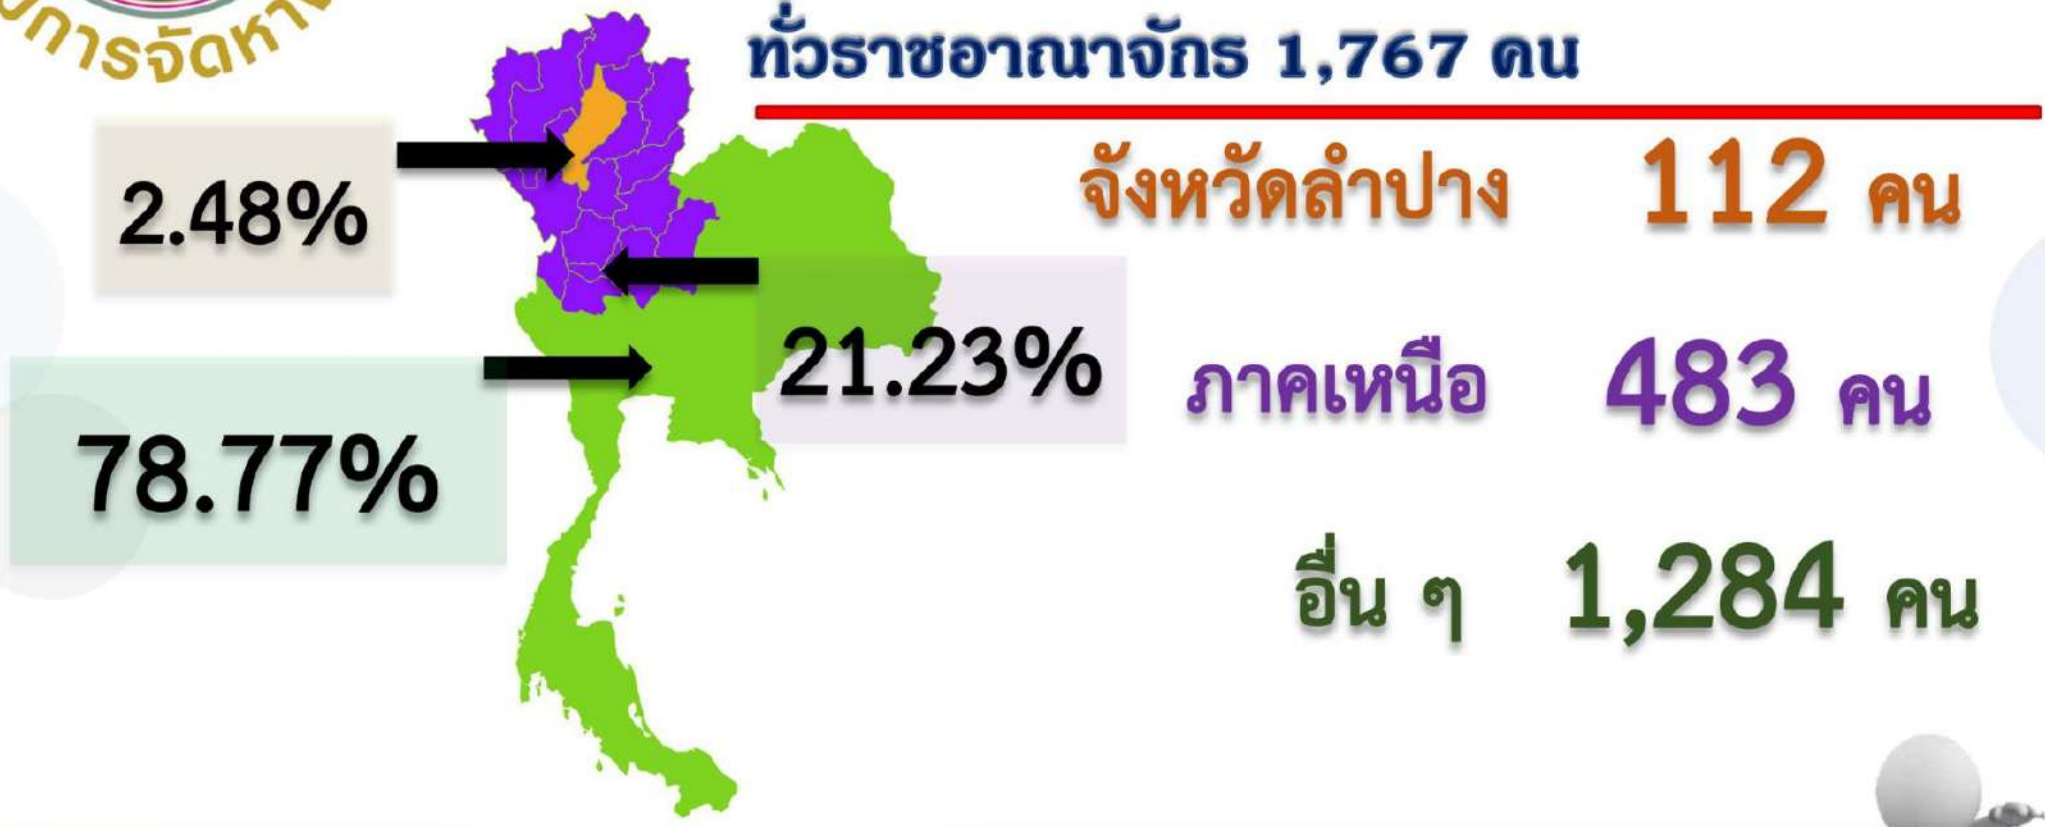

สถานการณ์ผู้ลงทะเบียนไปทำงานต่างประเทศ ประจำเดือนพฤศจิกายน 2564 ทั่วประเทศ 18,867 คน

1.41%

จังหวัดลำปาง 266 คน

73.01%

ภาคเหนือ 5,092 คน

อื่น ๆ 13,775 คน

สถานการณ์แรงงานต่างด้าวที่ทำงานในประเทศไทย

ประจำเดือน พฤศจิกายน 2564

ทั่วราชอาณาจักร 2,328,409 คน

สถานการณ์การบรรจุงาน ประจำเดือน พฤศจิกายน 2564 ทั่วประเทศ 12,895 คน

สถานการณ์ตำแหน่งงานว่าง
ประจำเดือนพฤศจิกายน 2564
ทั่วประเทศ 32,038 อัตรา

สถานการณ์การหางานของผู้สมัครงานมาใช้บริการ ประจำเดือน พฤศจิกายน 2564 ทั่วประเทศ 17,867 คน

สถานการณ์การอนุญาตให้คนหางาน เดินทางไปทำงานต่างประเทศ ประจำเดือนพฤศจิกายน 2564 ทั่วราชอาณาจักร 1,767 คน

✳️ รายได้ที่คนหางานในต่างประเทศส่งกลับโดยผ่านระบบธนาคารแห่งประเทศไทย
ตัวเลขประมาณการ ประจำเดือน พฤศจิกายน 2564 จำนวน 17,585 ล้านบาท ✳️