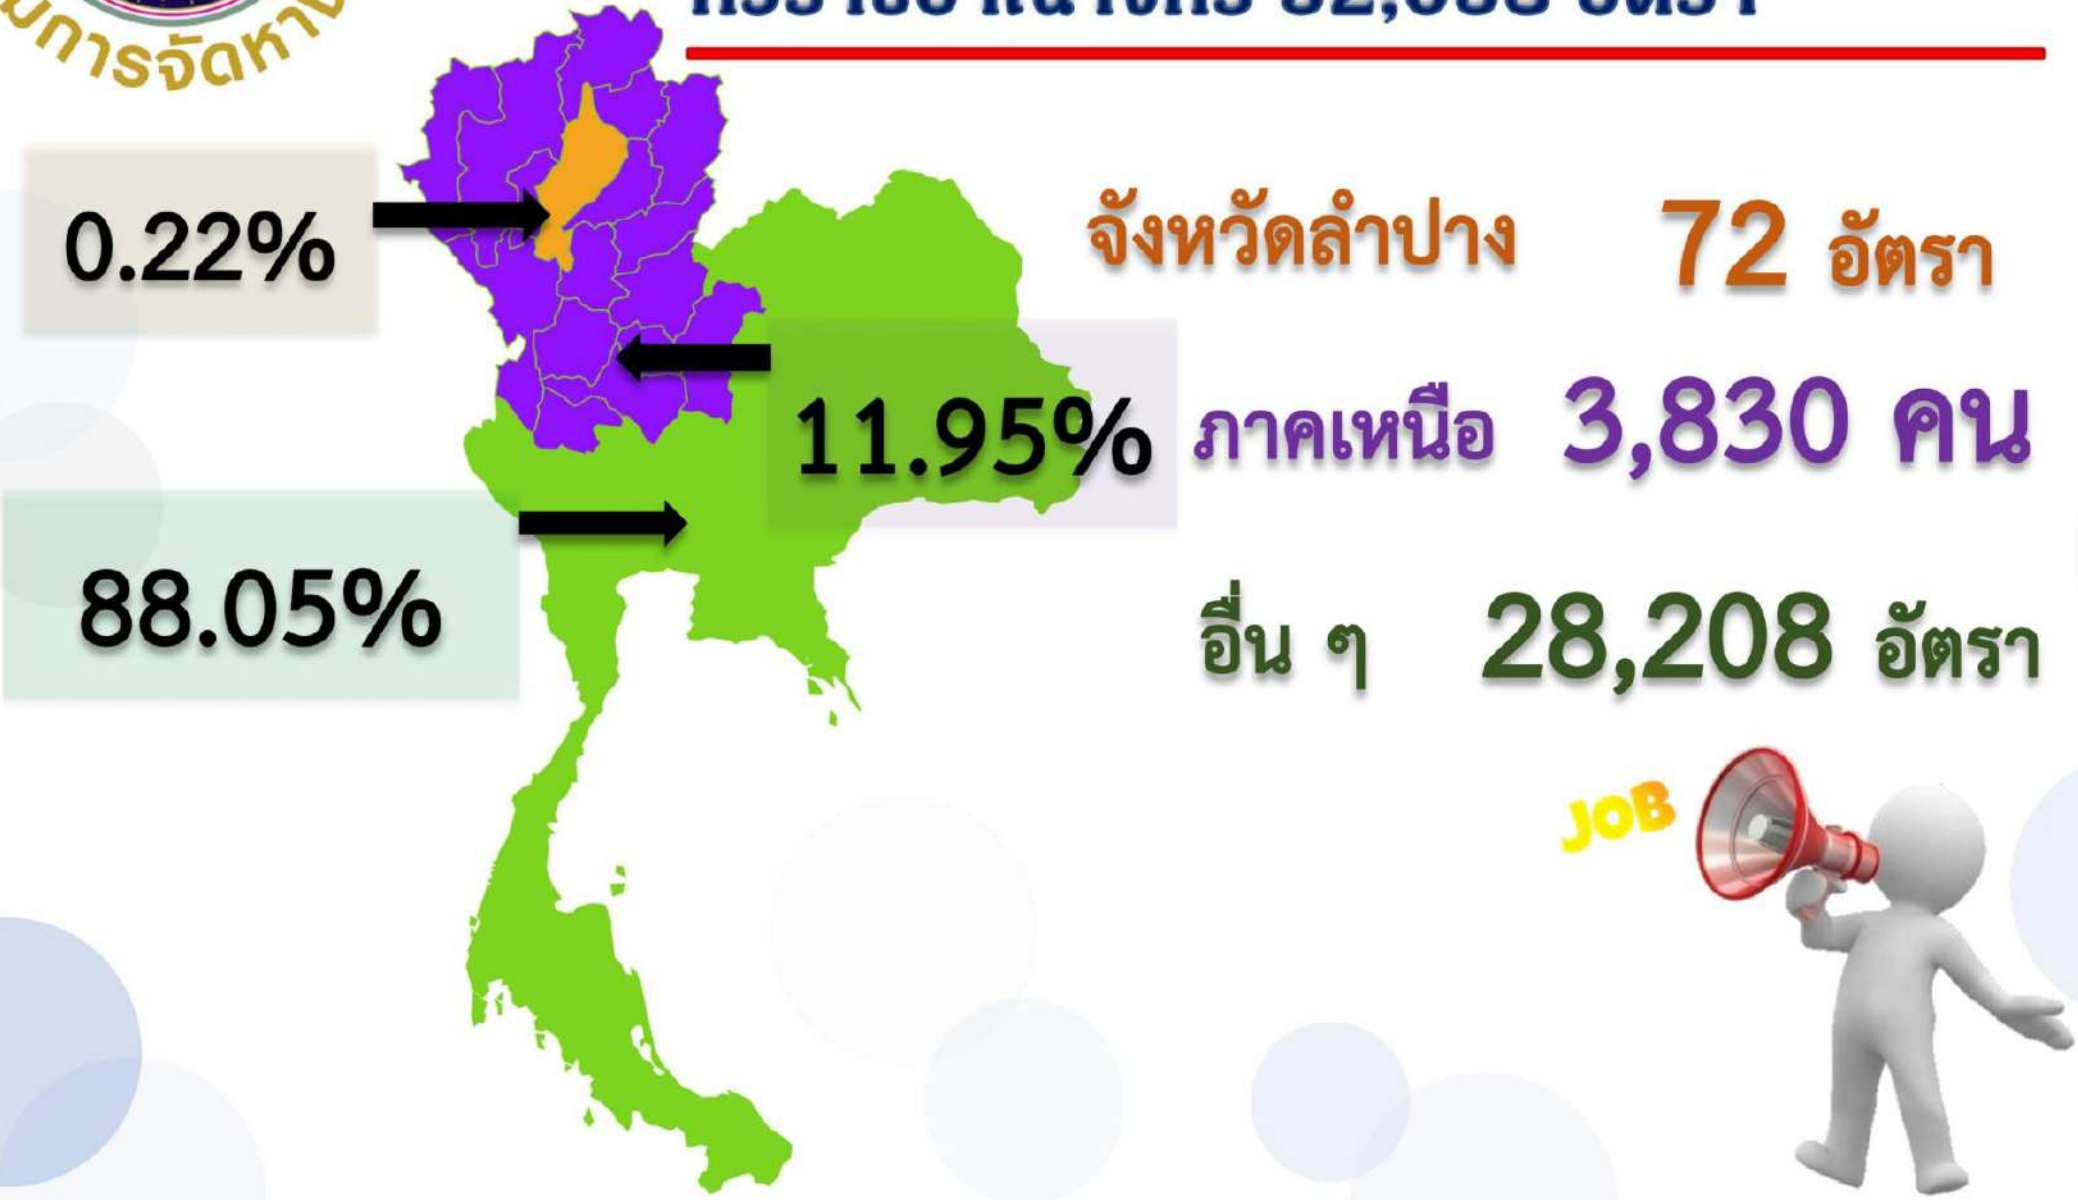

สถานการณ์ผู้ลงทะเบียนไปทำงานต่างประเทศ ประจำเดือนพฤศจิกายน 2564 ทั่วประเทศ 18,867 คน

1.41%

จังหวัดลำปาง 266 คน

73.01%

ภาคเหนือ 5,092 คน

อื่น ๆ 13,775 คน

สถานการณ์แรงงานต่างด้าวที่ทำงานในประเทศไทย

ประจำเดือน พฤศจิกายน 2564

ทั่วราชอาณาจักร 2,328,409 คน

สถานการณ์การบรรจุงาน ประจำเดือน พฤศจิกายน 2564 ทั่วประเทศ 12,895 คน

สถานการณ์ตำแหน่งงานว่าง
ประจำเดือนพฤศจิกายน 2564
ทั่วประเทศ 32,038 อัตรา

สถานการณ์การหางานของผู้สมัครงานมาใช้บริการ ประจำเดือน พฤศจิกายน 2564 ทั่วประเทศ 17,867 คน

สถานการณ์การอนุญาตให้คนหางาน เดินทางไปทำงานต่างประเทศ ประจำเดือนพฤศจิกายน 2564 ทั่วราชอาณาจักร 1,767 คน

✳️ รายได้ที่คนหางานในต่างประเทศส่งกลับโดยผ่านระบบธนาคารแห่งประเทศไทย
ตัวเลขประมาณการ ประจำเดือน พฤศจิกายน 2564 จำนวน 17,585 ล้านบาท ✳️