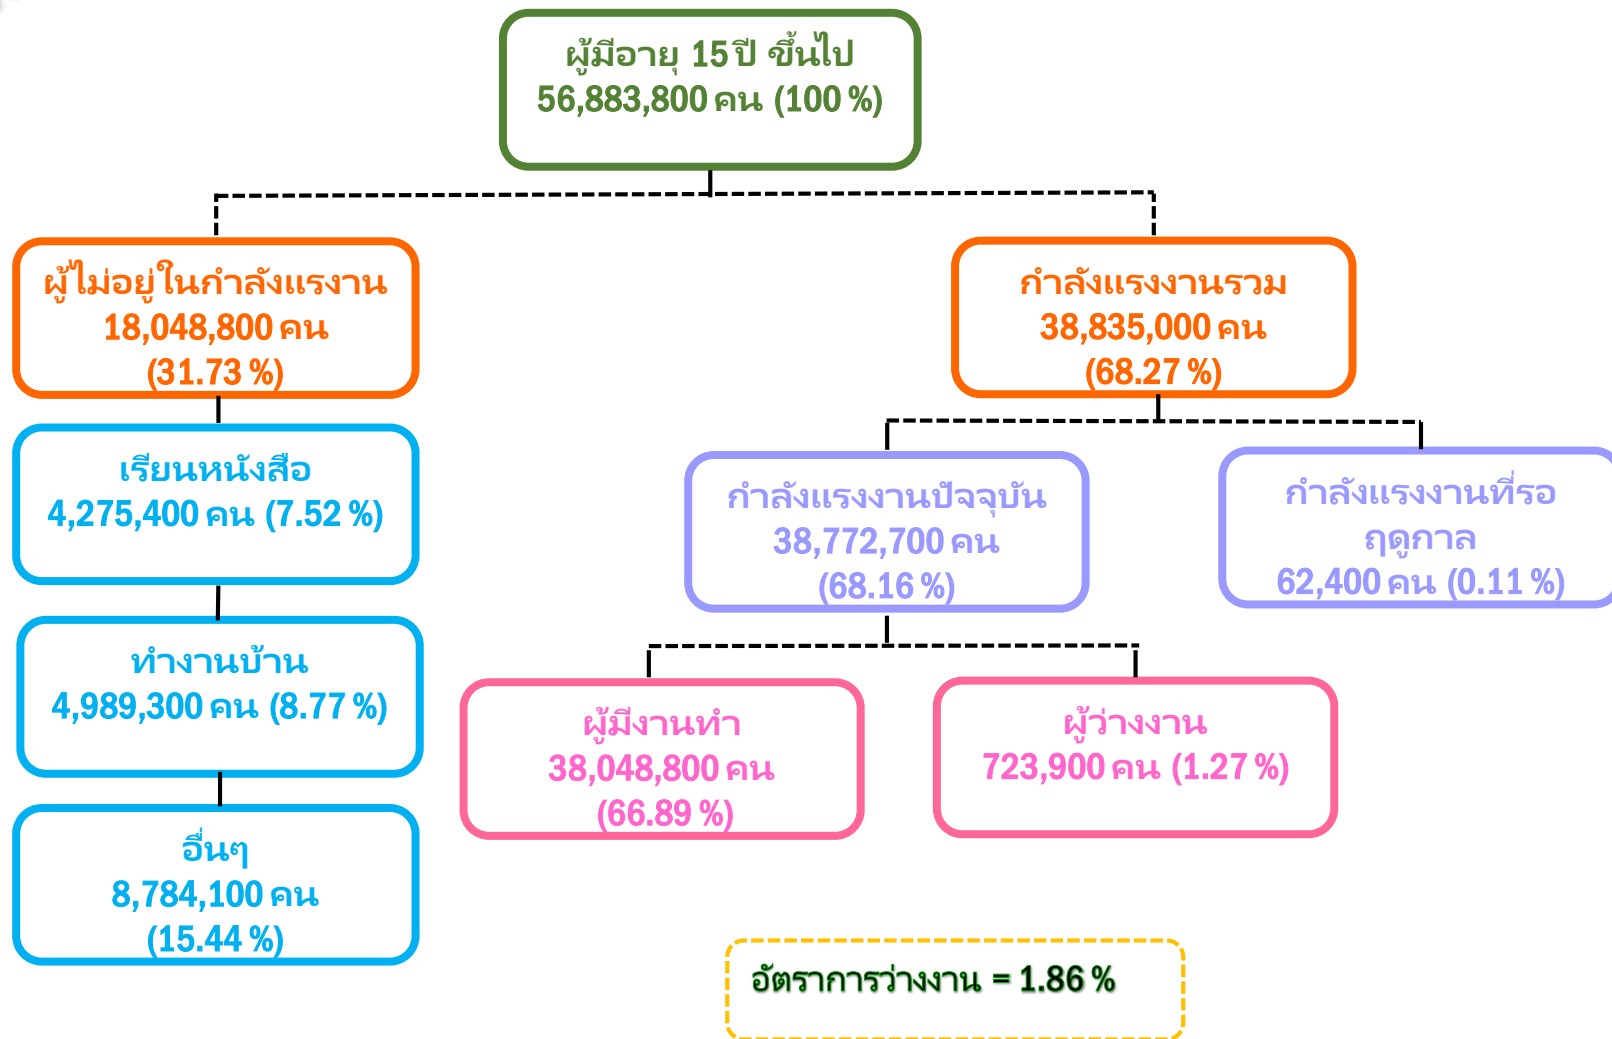

โครงสร้างประชากรและกำลังแรงงานที่ราชอาณาจักรไทย เดือนสิงหาคม 2563

ภาวะการมีงานทำในจังหวัดลำปาง เดือนสิงหาคม 2563

จำนวน (คน/อัตรา)

ที่มา : กองพัฒนาระบบบริการจัดหางาน กรมการจัดหางาน

จำนวนคนต่างตัวตงหรือทำงานในจังหวัดลำปาง ณ เดือนสิงหาคม 2563 จำนวน 3,458 คน

จำนวนคนหางานที่ได้รับอนุญาตให้เดินทางไปทำงานต่างประเทศในจังหวัดลำปาง เดือนสิงหาคม 2563 มีผู้ได้รับอนุญาตให้ไปทำงาน จำนวน 28 คน