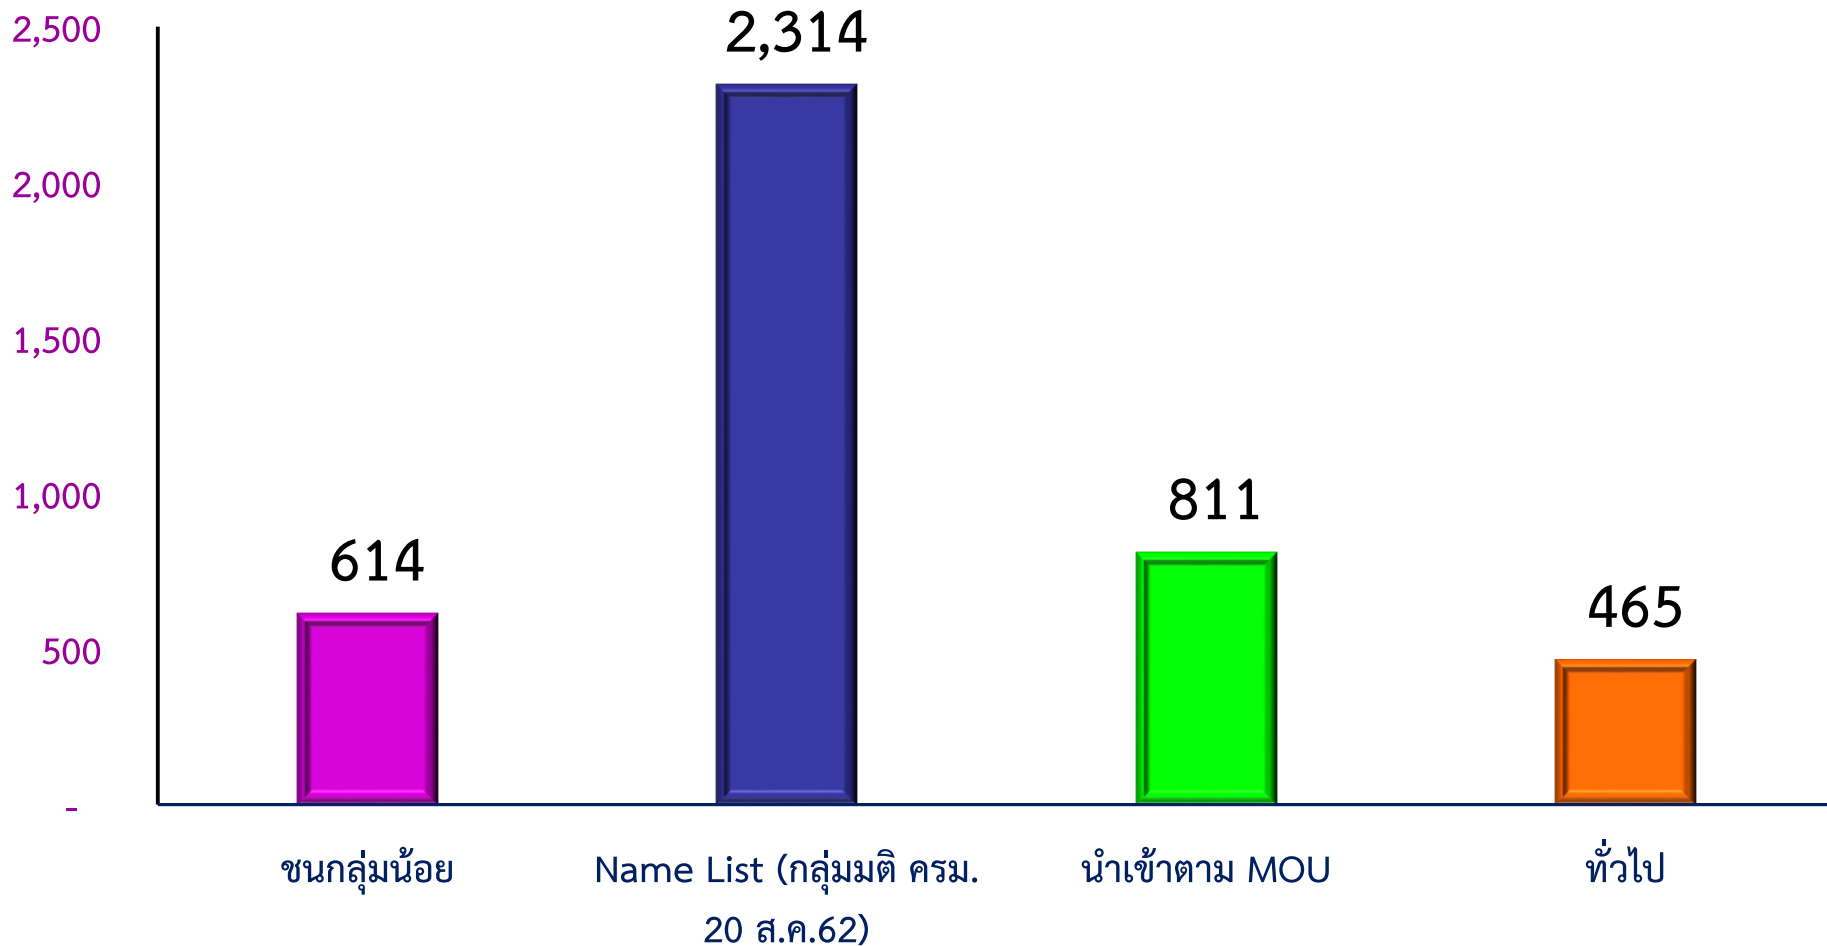

โครงสร้างประชากรและกำลังแรงงานที่ราชอาณาจักรไทย เดือนสิงหาคม 2563

ภาวะการมีงานทำในจังหวัดลำปาง เดือนสิงหาคม 2563

จำนวน (คน/อัตรา)

ที่มา : กองพัฒนาระบบบริการจัดหางาน กรมการจัดหางาน

จำนวนคนต่างตัวตงหรือทำงานในจังหวัดลำปาง ณ เดือนสิงหาคม 2563 จำนวน 3,458 คน

จำนวนคนหางานที่ได้รับอนุญาตให้เดินทางไปทำงานต่างประเทศในจังหวัดลำปาง เดือนสิงหาคม 2563 มีผู้ได้รับอนุญาตให้ไปทำงาน จำนวน 28 คน