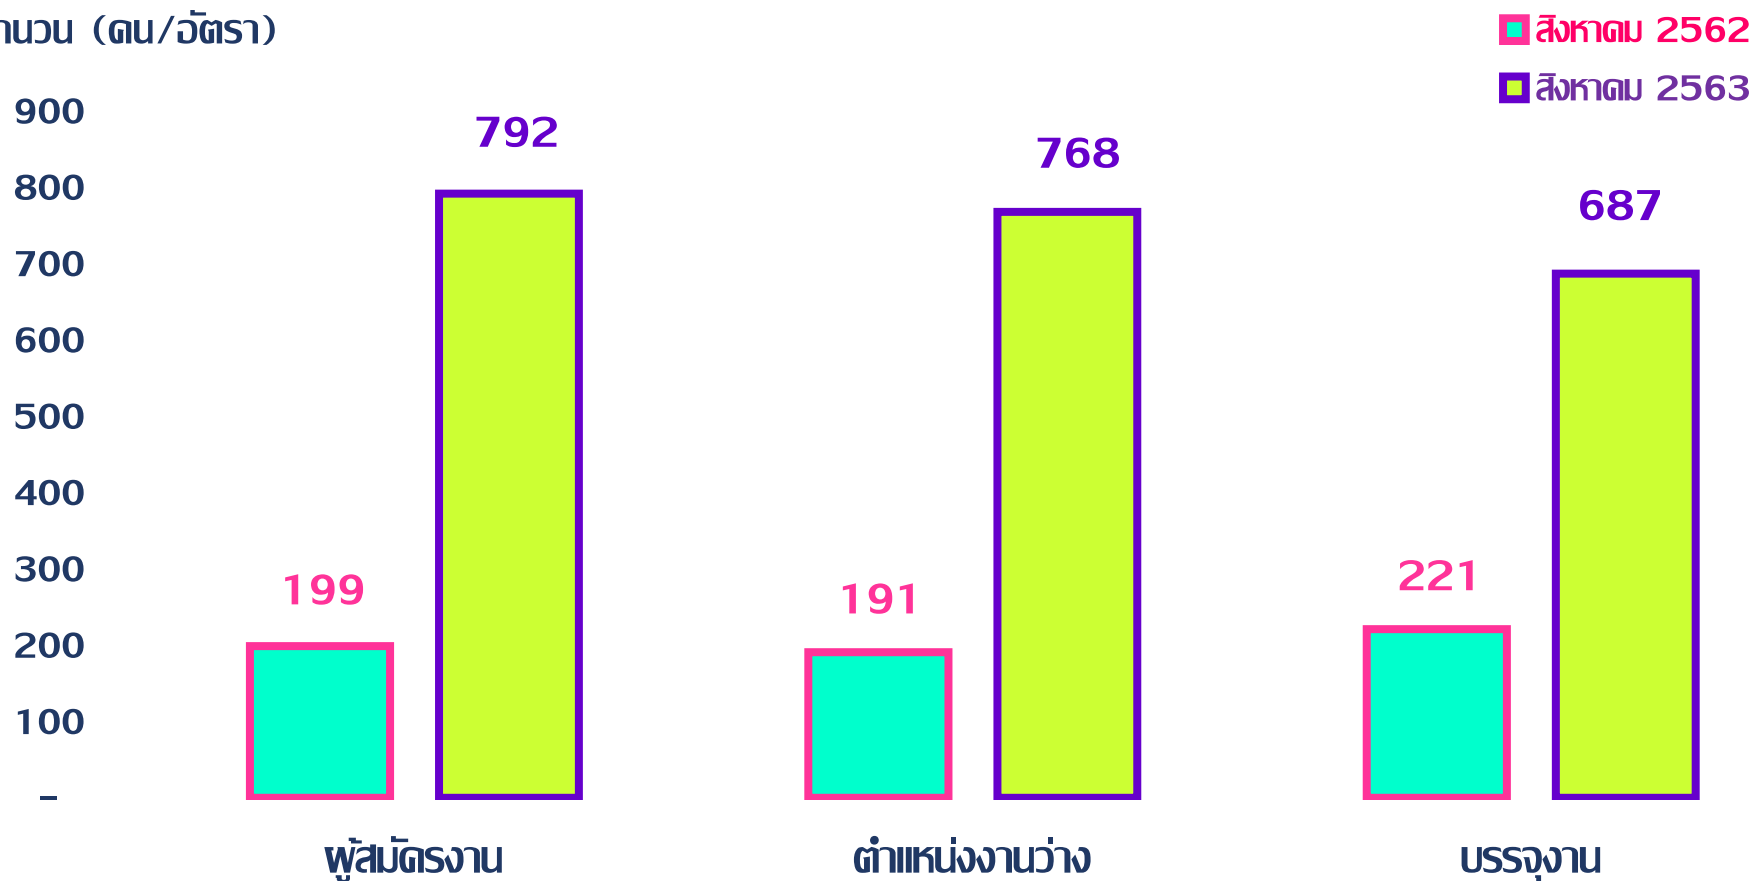

โครงสร้างประชากรและกำลังแรงงานที่ราชอาณาจักรไทย เดือนสิงหาคม 2563

ภาวะการมีงานทำในจังหวัดลำปาง เดือนสิงหาคม 2563

จำนวน (คน/อัตรา)

ที่มา : กองพัฒนาระบบบริการจัดหางาน กรมการจัดหางาน

จำนวนคนต่างตัวตงหรือทำงานในจังหวัดลำปาง ณ เดือนสิงหาคม 2563 จำนวน 3,458 คน

จำนวนคนหางานที่ได้รับอนุญาตให้เดินทางไปทำงานต่างประเทศในจังหวัดลำปาง เดือนสิงหาคม 2563 มีผู้ได้รับอนุญาตให้ไปทำงาน จำนวน 28 คน