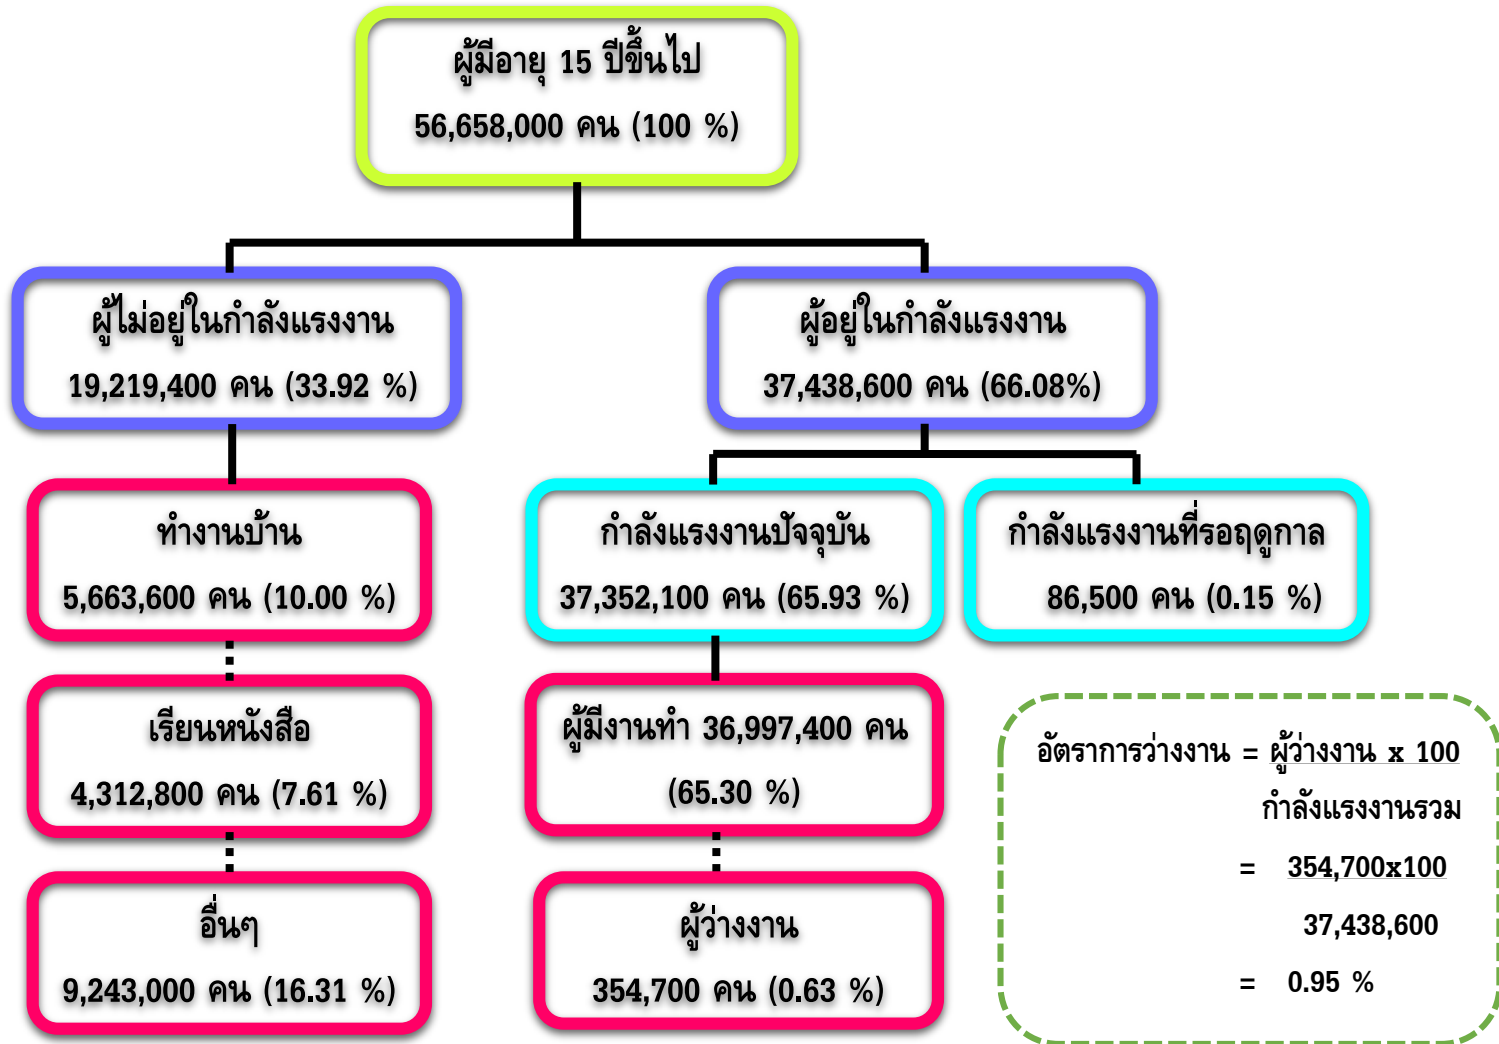

# โครงสร้างประชากรตามสถานภาพแรงงานทั่วราชอาณาจักรเดือนตุลาคม 2562

ที่มา : สำนักงานสถิติแห่งชาติ

# สถานการณ์การมีงานทำในจังหวัดลำปาง เดือนตุลาคม 2562

จำนวน (คน/อัตรา)

ที่มา : กองพัฒนาระบบบริการจัดหางาน กรมการเจ้าหน้าที่