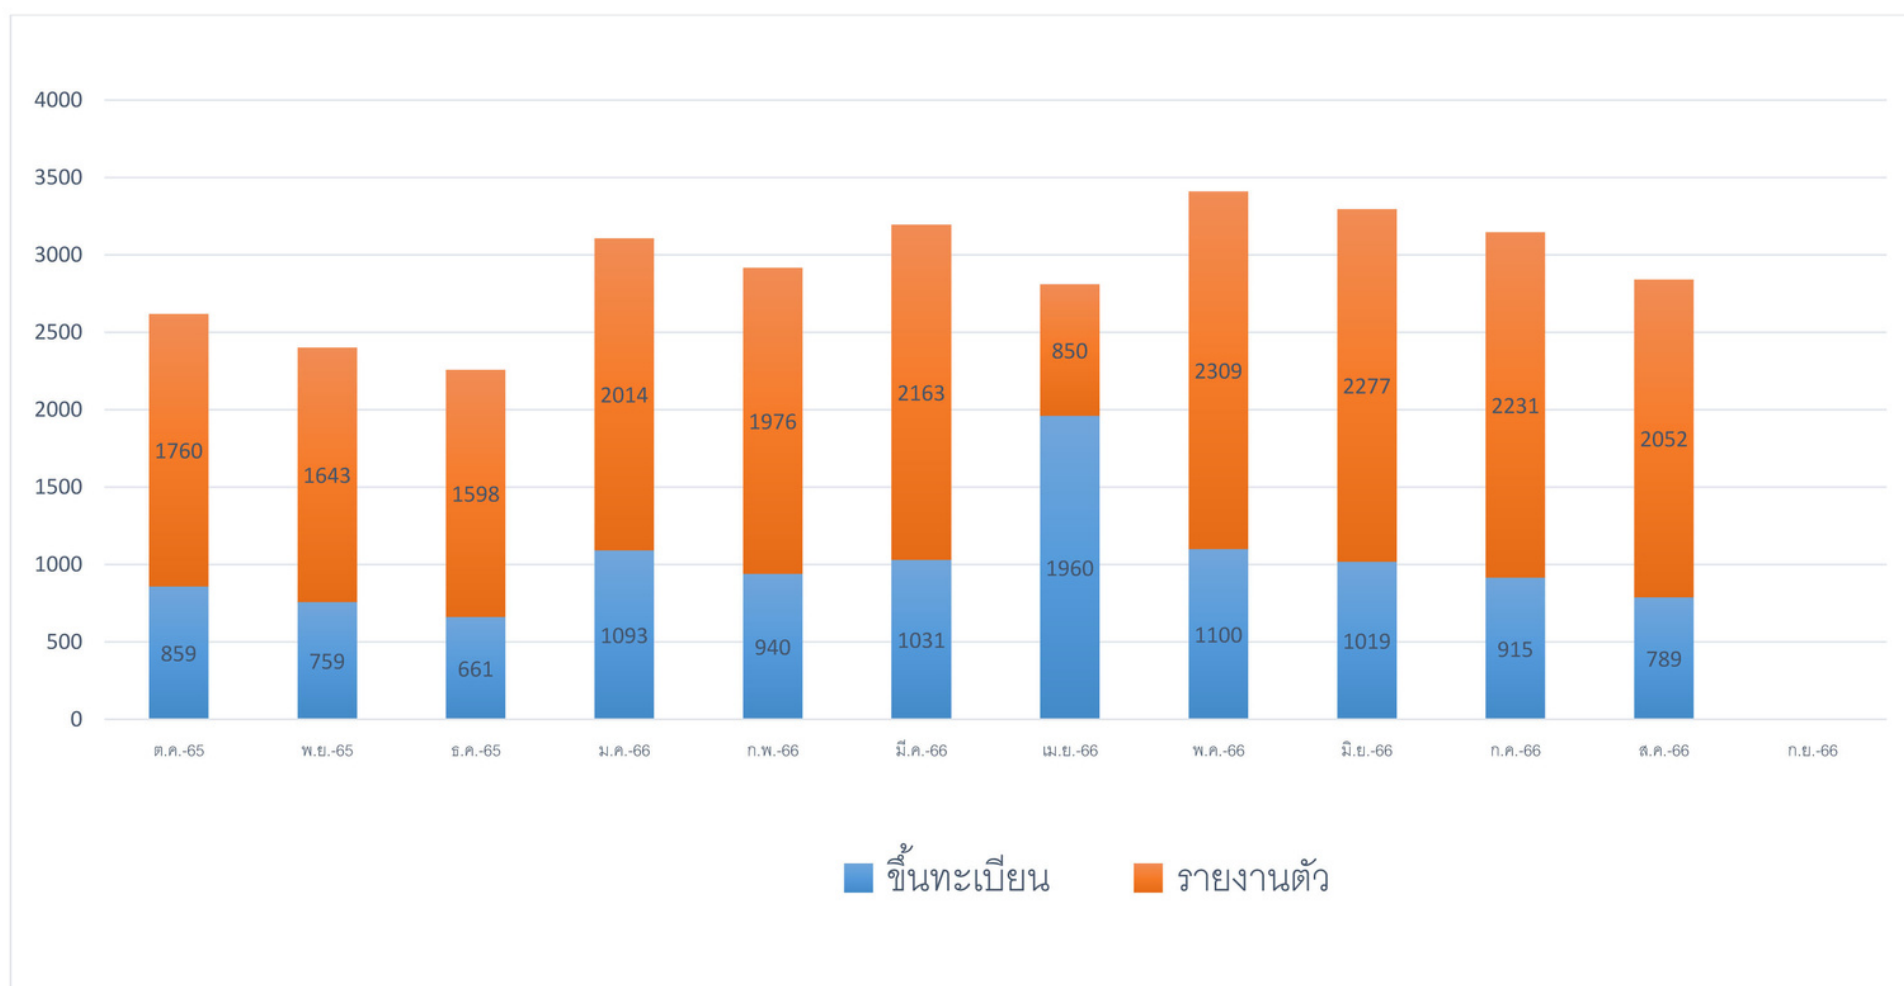

# ข้อมูลสถิติผู้ประกันตนกรณีว่างงาน สำนักงานจัดหางานจังหวัดขอนแก่น

สถิติผู้ประกันตนกรณีว่างงาน ขึ้นทะเบียนใหม่และรายงานตัว จังหวัดขอนแก่น

เดือนตุลาคม 2565- สิงหาคม 2566

ที่มา : ระบบบริการประชาชน E-Service กรมการจัดหางาน