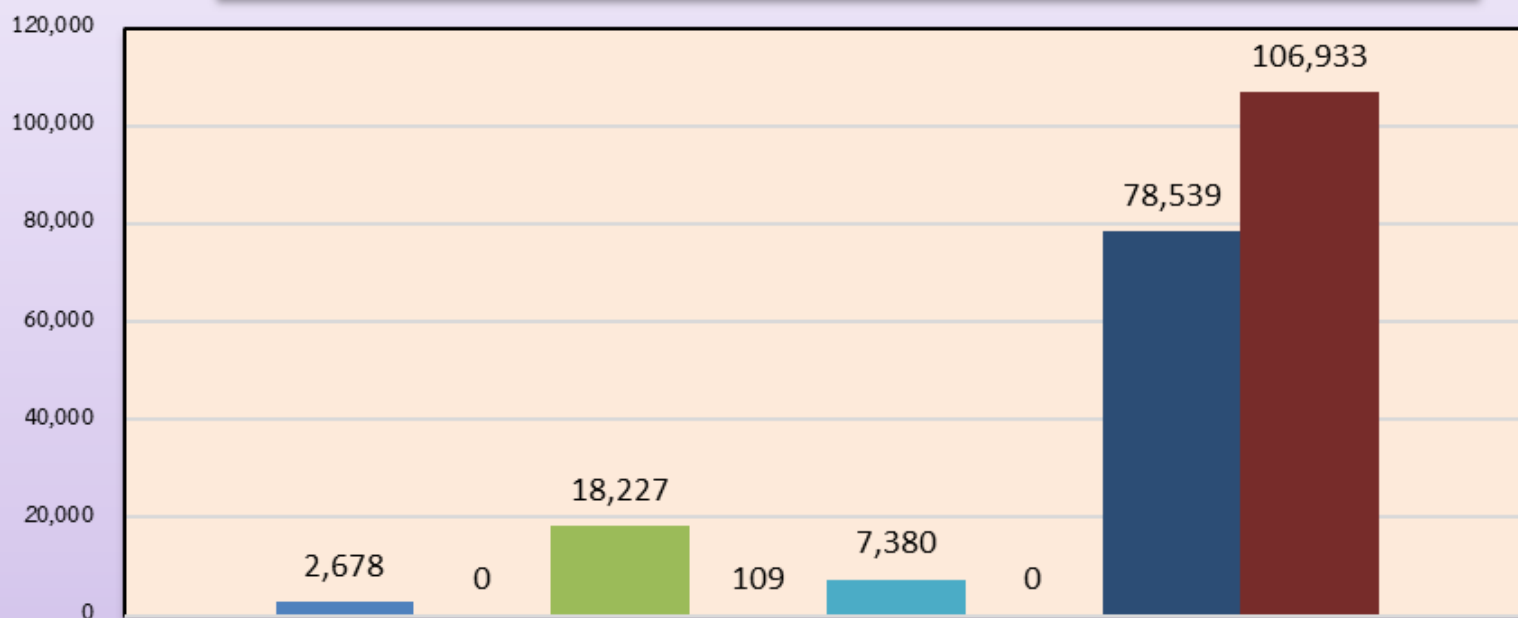

แรงงานต่างด้าวที่ได้รับใบอนุญาตทำงานในจังหวัดนครปฐม  
ณ พฤษภาคม 2566

1

- ม.59 ชั่วคราว
- ม.59 ตลอดชีพ
- ม.59 นำเข้า
- ม.62 BOI
- ม.63 ชนกลุ่มน้อย
- ม.64 (ไป-กลับ)
- มติ ครม 5 ก.ค. 65
- ทั้งหมด