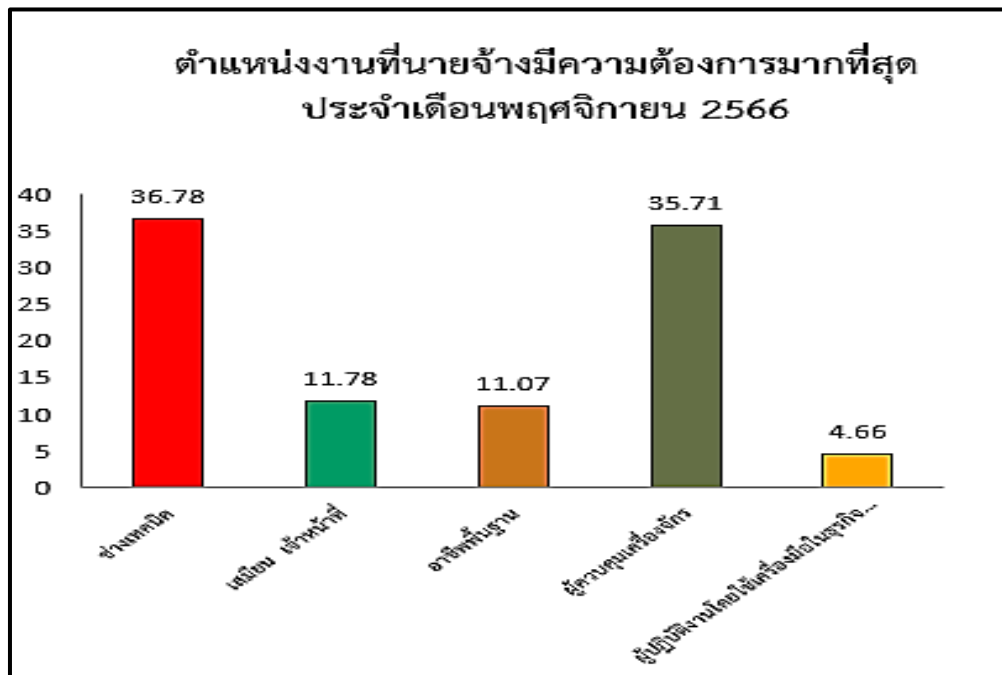

5.ตำแหน่งงานที่นายจ้างมีความต้องการมากที่สุด

5 ตำแหน่งงานที่นายจ้างมีความต้องการมากที่สุดจากยอดผู้ใช้บริการ ณ สำนักงานประจำเดือนพฤศจิกายน 2566 ได้แก่ 1.ช่างเทคนิค คิดเป็นร้อยละ 36.78 2.ผู้ควบคุมเครื่องจักร คิดเป็นร้อยละ 35.71 3.เสมียน เจ้าหน้าที่ คิดเป็นร้อยละ 11.78 4.อาชีพพื้นฐาน คิดเป็นร้อยละ 11.07 และ 5. ผู้ปฏิบัติงานโดยใช้เครื่องมือในธุรกิจต่างๆ คิดเป็นร้อยละ 4.66