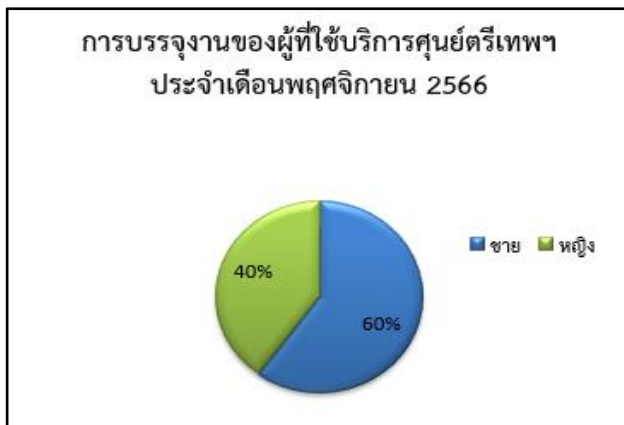

3.การบรรจุงาน

ยอดผู้มาใช้บริการของศูนย์ตรีเทพเพื่อการจ้างงานแบบครบวงจร ประจำเดือนพฤศจิกายน จำนวน 40 คน เป็นชาย 20 คน เป็นหญิง 25 คน ได้รับการบรรจุงาน จำนวน 30 คน เป็นชาย 18 หญิง 12 คน คิดเป็นร้อยละ 75.00 ของผู้มาใช้บริการ