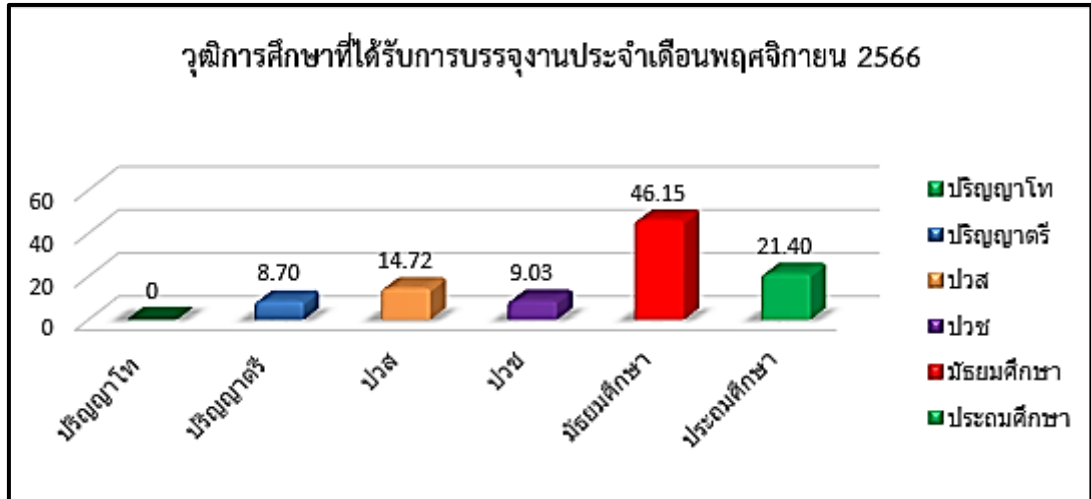

4.วุฒิการศึกษาที่ได้รับการบรรจุนาน

วุฒิการศึกษาที่นายจ้างรับเข้าบรรจุนานมากที่สุด จากยอดผู้ใช้บริการจัดหางาน ณ สำนักงานประจำเดือนพฤศจิกายน 2566 เรียงตามลำดับมากที่สุด ได้แก่ 1.มัธยมศึกษาตอนต้น คิดเป็นร้อยละ 46.15 2.ประถมศึกษา ร้อยละ 21.40 3.ประกาศนียบัตรชั้นสูง(ปวส.) คิดเป็นร้อยละ 14.7 4.ประกาศนียบัตรวิชาชีพ (ปวช.) คิดเป็นร้อยละ 9.03 5.ปริญญาตรี ร้อยละ 8.70