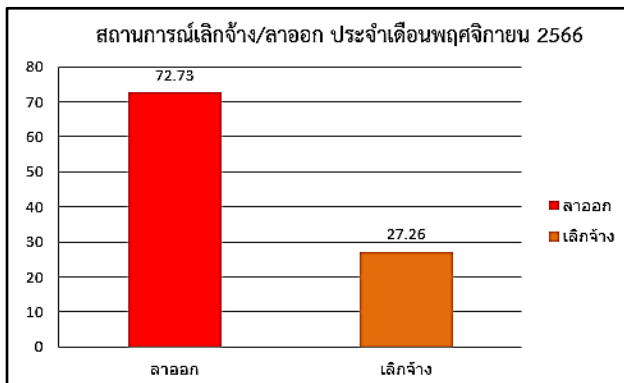

## 1.การให้บริการจัดหางาน

สรุปภาพรวมการให้บริการจัดหางาน ณ สำนักงานจัดหางานจังหวัดปทุมธานี ประจำเดือนพฤศจิกายน 2562 ดังนี้ ผู้ใช้บริการจัดหางาน ณ สำนักงาน จำนวน 5,239 คน เป็นชาย 2,738 คน เป็นหญิง 2,540 คน โดยจำแนกการบริการดังนี้ 1.ขึ้นทะเบียนว่างงาน จำนวน 1,643 คน คิดเป็นร้อยละ 31.36 เป็นชาย 901 คน หญิง 742 คน 2.รายงานตัวกรณีว่างงาน จำนวน 3,556 คน คิดเป็นร้อยละ 67.87 เป็นชาย 1,817 คน หญิง 1,778 คน 3.การใช้บริการศูนย์ตรีเทพ เพื่อการจ้างงานแบบครบวงจร จำนวน 40 คน คิดเป็นร้อยละ 0.76 เป็นชาย 20 คน หญิง 20 คน