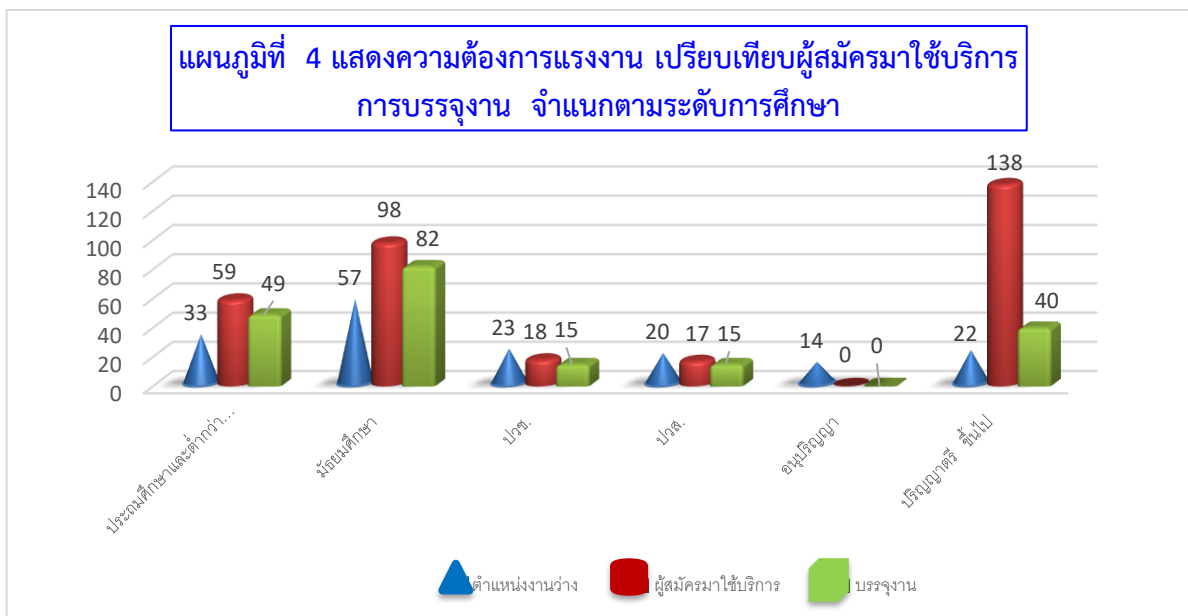

- มีพระสงฆ์จำนวน 1,250 รูปมาประชุมพร้อมกันโดยมิได้นัดหมาย
- พระสงฆ์ที่มาประชุมทั้งหมดล้วนแต่เป็นพระอรหันต์
- พระสงฆ์ทั้งหมดได้รับการอุปสมบทโดยตรงจากพระพุทธเจ้า หรือ "เอหิภิกขุอุปสัมปทา"

สารบัญ

1

สถานการณ์ตลาดแรงงาน

2

ข่าวประชาสัมพันธ์

3

ตำแหน่งงานว่าง

5

ภาพกิจกรรม

มองหางาน ต้องการคน

<https://thaimengaantam.doe.go.th/>

สำนักงานจัดหางานกรุงเทพมหานครพื้นที่ 8

อาคารพลับพลาไชย 4 ชั้น 6

ซอยธนาคารกรุงเทพ ถนนเสือป่า แขวงบ่อนมปราบ

เขตบ่อนมปราบศัตรูพ่าย กรุงเทพฯ 10100

<http://www.doe.go.th/prd/ar8>

สถานการณ์ตลาดแรงงาน เดือน มกราคม 2568