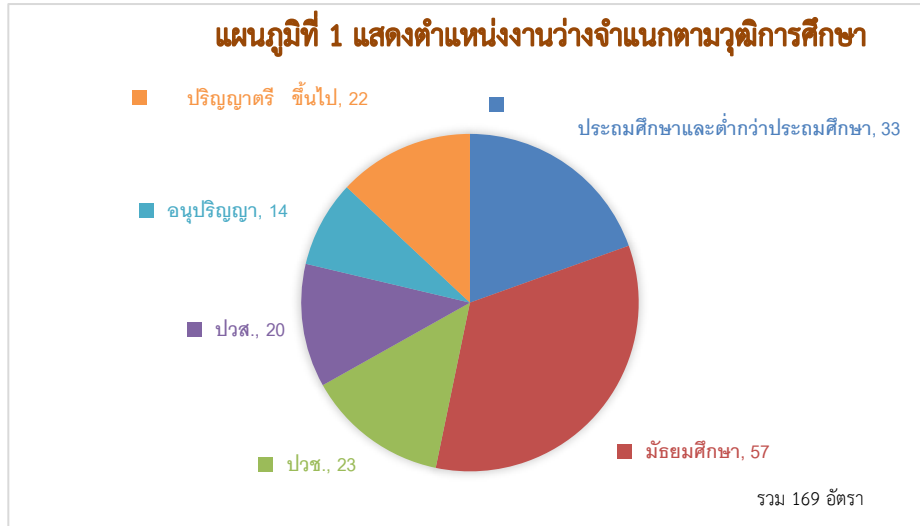

- มีพระสงฆ์จำนวน 1,250 รูปมาประชุมพร้อมกันโดยมิได้นัดหมาย
- พระสงฆ์ที่มาประชุมทั้งหมดล้วนแต่เป็นพระอรหันต์
- พระสงฆ์ทั้งหมดได้รับการอุปสมบทโดยตรงจากพระพุทธเจ้า หรือ "เอหิภิกขุอุปสัมปทา"

สารบัญ

1

สถานการณ์ตลาดแรงงาน

2

ข่าวประชาสัมพันธ์

3

ตำแหน่งงานว่าง

5

ภาพกิจกรรม

มองหางาน ต้องการคน

<https://thaimengaantam.doe.go.th/>

สำนักงานจัดหางานกรุงเทพมหานครพื้นที่ 8

อาคารพลับพลาไชย 4 ชั้น 6

ซอยธนาคารกรุงเทพ ถนนเสือป่า แขวงบ่อนมปราบ

เขตบ่อนมปราบศัตรูพ่าย กรุงเทพฯ 10100

<http://www.doe.go.th/prd/ar8>

สถานการณ์ตลาดแรงงาน เดือน มกราคม 2568