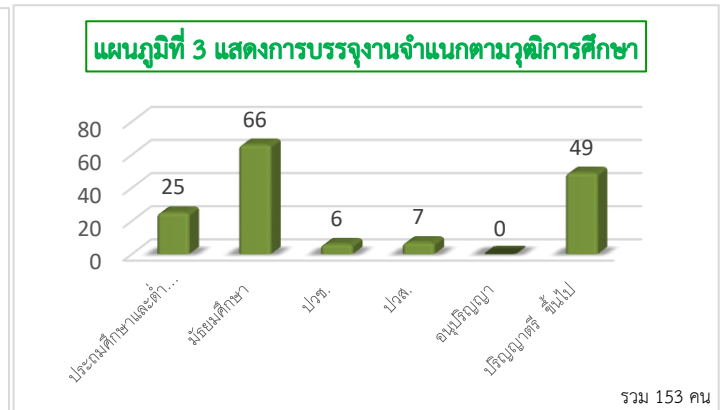

สถานการณ์ตลาดแรงงาน เดือน เมษายน 2568