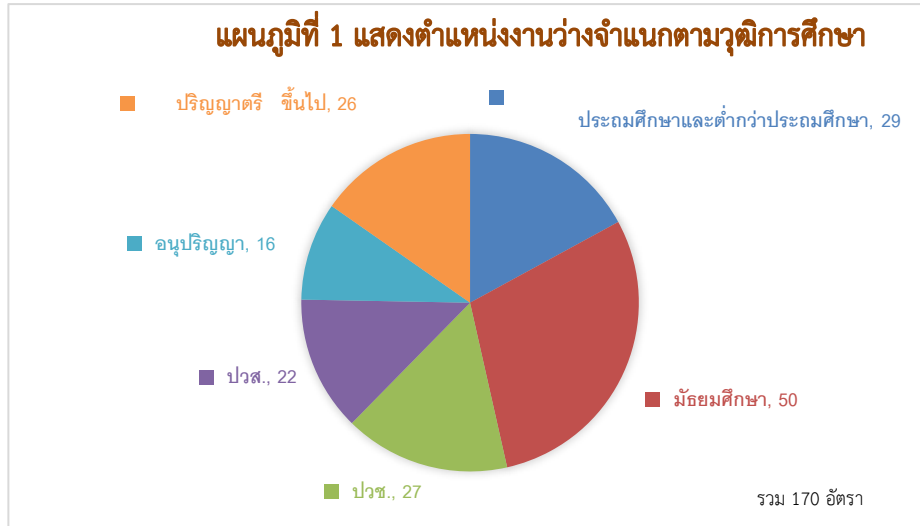

สถานการณ์ตลาดแรงงาน เดือน เมษายน 2568