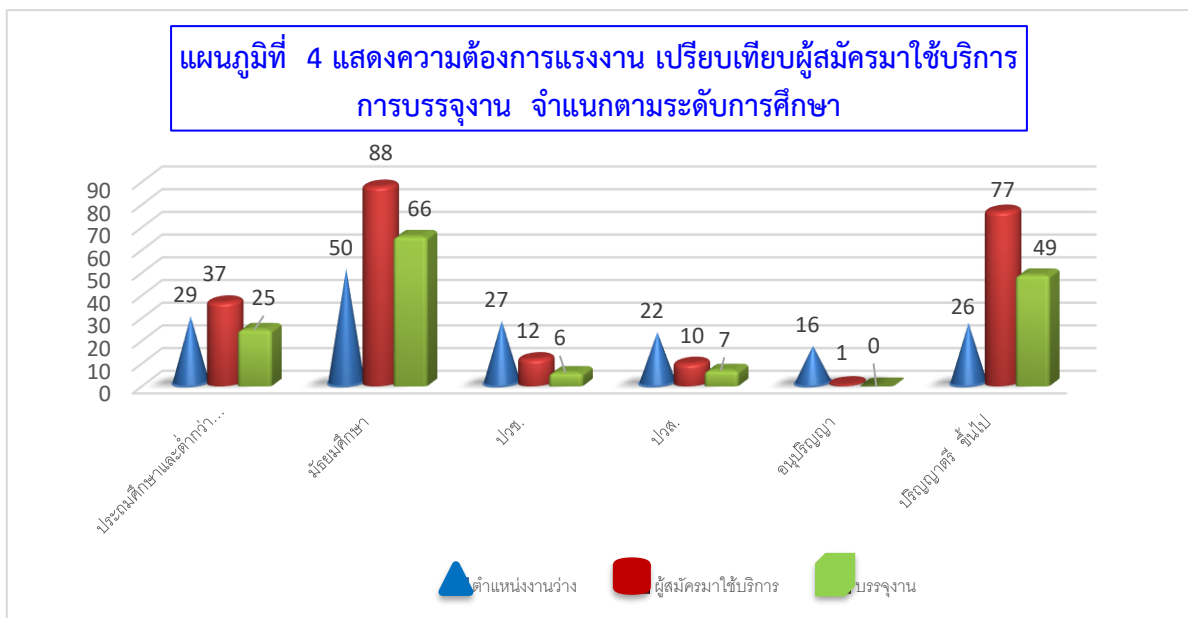

สถานการณ์ตลาดแรงงาน เดือน เมษายน 2568