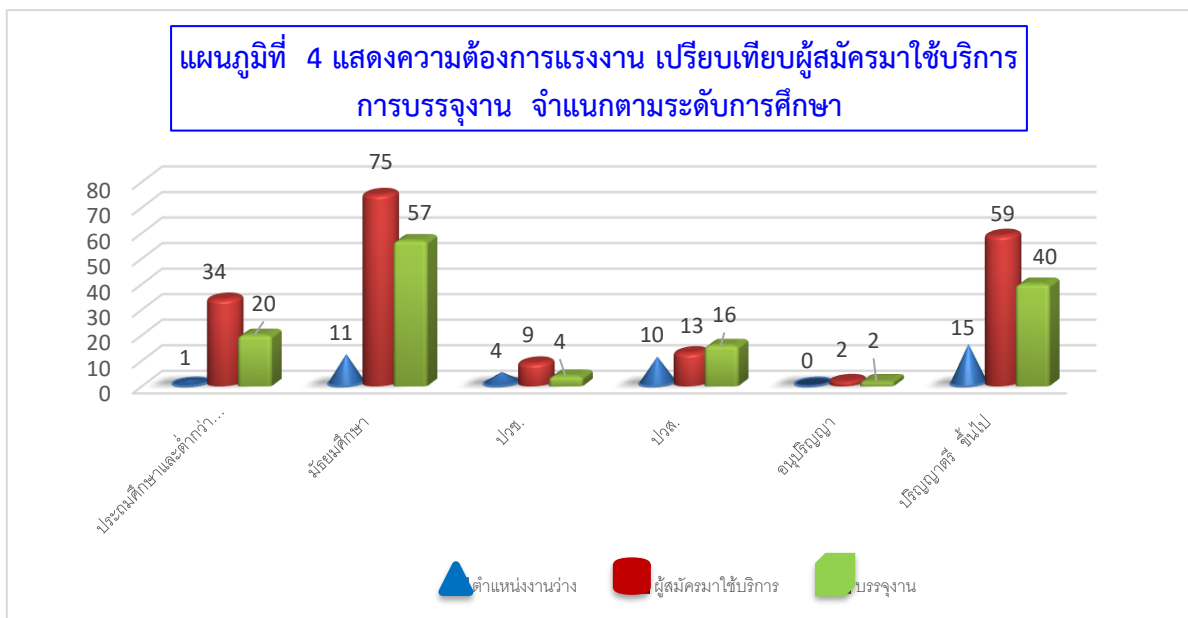

3 ตำแหน่งงานว่าง

มองหางาน ต้องการคน

<https://thaimengaantam.doe.go.th/>

สำนักงานจัดหางานกรุงเทพมหานครพื้นที่ 8

อาคารพลับพลาไชย4 ชั้น 6

ซอยธนาคารกรุงเทพ ถนนเสือป่า แขวงบ่อนมปราบ

เขตบ่อนมปราบศัตรูพ่าย กรุงเทพฯ 10100

<http://www.doe.go.th/prd/ar8>

สถานการณ์ตลาดแรงงาน เดือน กรกฎาคม 2568

วาระสถานการณ์ตลาดแรงงาน

สำนักงานจัดหางานกรุงเทพมหานครพื้นที่ 8

Bangkok Employment Office 8

เขตพระนคร เขตดุสิต เขตป้อมปราบศัตรูพ่าย เขตสัมพันธวงศ์