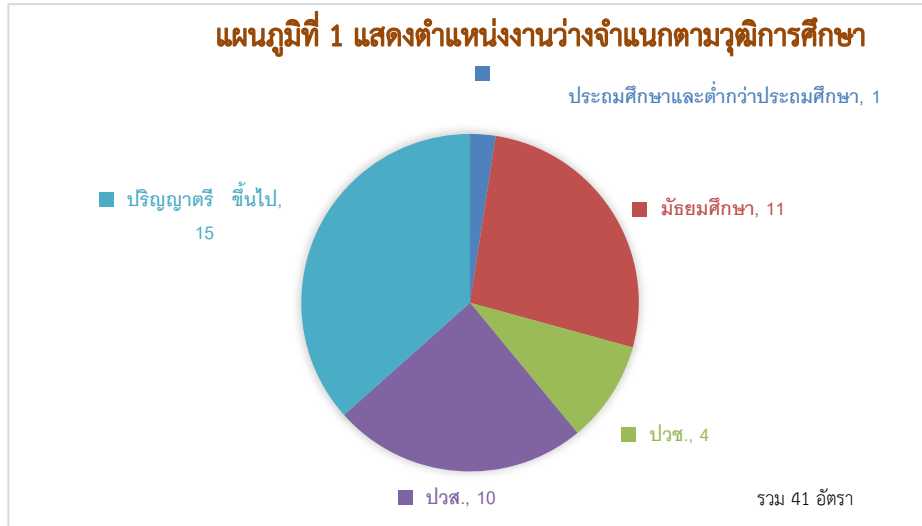

3 ตำแหน่งงานว่าง

มองหางาน ต้องการคน

<https://thaimengaantam.doe.go.th/>

สำนักงานจัดหางานกรุงเทพมหานครพื้นที่ 8

อาคารพลับพลาไชย4 ชั้น 6

ซอยธนาคารกรุงเทพ ถนนเสือป่า แขวงบ่อนมปราบ

เขตบ่อนมปราบศัตรูพ่าย กรุงเทพฯ 10100

<http://www.doe.go.th/prd/ar8>

สถานการณ์ตลาดแรงงาน เดือน กรกฎาคม 2568

วาระสถานการณ์ตลาดแรงงาน

สำนักงานจัดหางานกรุงเทพมหานครพื้นที่ 8

Bangkok Employment Office 8

เขตพระนคร เขตดุสิต เขตป้อมปราบศัตรูพ่าย เขตสัมพันธวงศ์