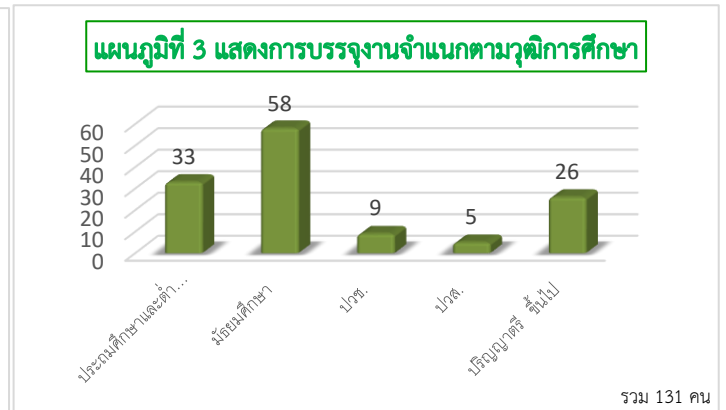

มองหางาน ตี้องการคน

<https://thaimengaantam.doe.go.th/>

สำนักงานจัดหางานกรุงเทพมหานครพื้นที่ 8

อาคารพลับพลาไชย4 ชั้น 6

ชอยธนาคารกรุงเทพ ถนนเสือป่า แขวงบ่อนมปราบ

เขตบ่อนมปราบศัตรูพ่าย กรุงเทพฯ 10100

<http://www.doe.go.th/prd/ar8>

สถานการณ์ตลาดแรงงาน เดือน กรกฎาคม 2568

วารสารสถานการณืตลาดแรงงาน

สำนักงานจัดหางานกรุงเทพมหานครพื้นที่ 8

Bangkok Employment Office 8

เขตพระนคร เขตดุสิต เขตป้อมปราบศัตรูพ่าย เขตสัมพันธวงศ์

ข่าวประชาสัมพันธ์

กรมการจ้างงาน