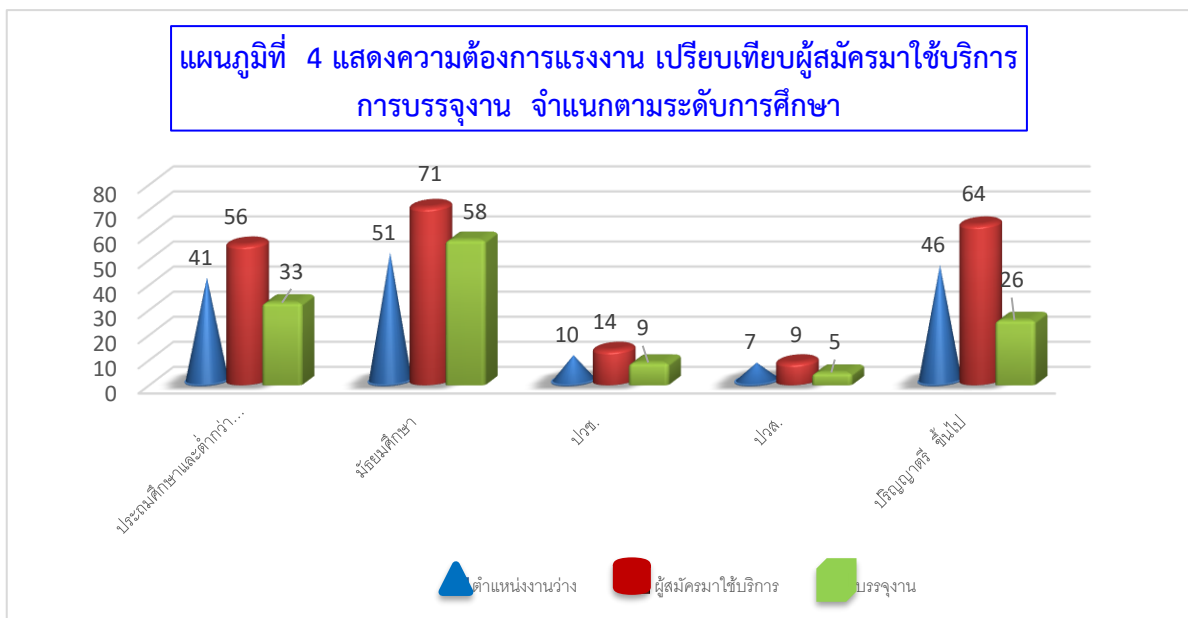

สถานการณ์ตลาดแรงงาน เดือน กรกฎาคม 2568