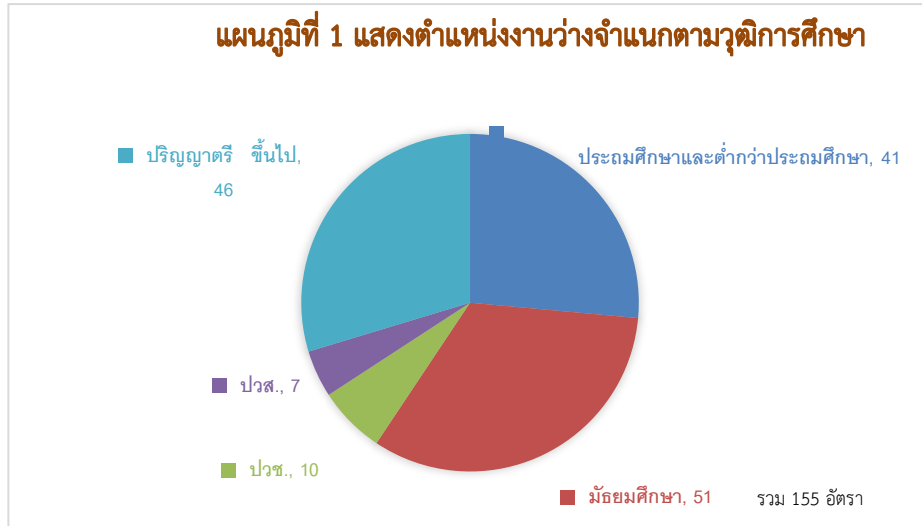

วารสารสถานการณืตลาดแรงงาน

สำนักงานจัดหางานกรุงเทพมหานครพื้นที่ 8

Bangkok Employment Office 8

เขตพระนคร เขตดุสิต เขตบ่อนมปราบศัตรูพ่าย เขตสัมพันธวงศ์

ประจำเดือน สิงหาคม 2568

สารบัญ

- 1 สถานการณืตลาดแรงงาน
- 2 ข่าวประชาสัมพันธ์
- 3 ตำแหน่งงานว่าง

มองหางาน ตี้องการคน

<https://thaimengaantam.doe.go.th/>

สำนักงานจัดหางานกรุงเทพมหานครพื้นที่ 8

อาคารพลับพลาไชย4 ชั้น 6

ชอยธนาคารกรุงเทพ ถนนเสือป่า แขวงบ่อนมปราบ

เขตบ่อนมปราบศัตรูพ่าย กรุงเทพฯ 10100

<http://www.doe.go.th/prd/ar8>

สถานการณ์ตลาดแรงงาน เดือน กรกฎาคม 2568

วารสารสถานการณืตลาดแรงงาน

สำนักงานจัดหางานกรุงเทพมหานครพื้นที่ 8

Bangkok Employment Office 8

เขตพระนคร เขตดุสิต เขตป้อมปราบศัตรูพ่าย เขตสัมพันธวงศ์

ข่าวประชาสัมพันธ์

กรมการจ้างงาน