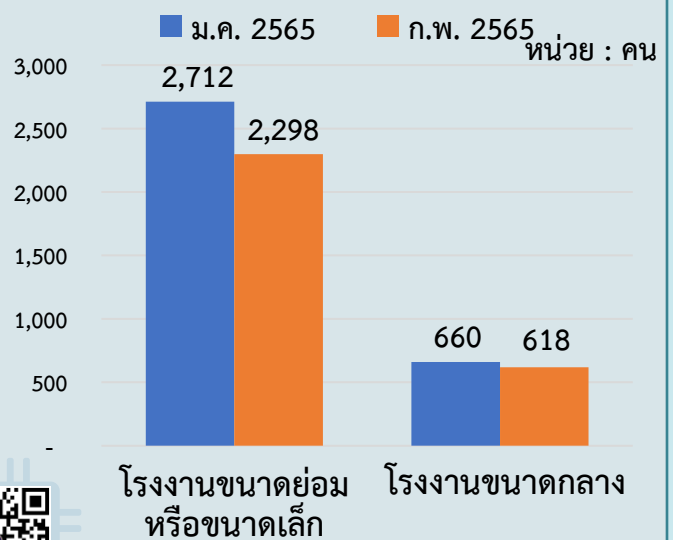

*หมายเหตุ : จำแนกขนาด ตามนิยามในกฎกระทรวง

โรงงานขนาดย่อมหรือขนาดเล็ก : (เงินทุน ไม่เกิน 50 ล้านบาทหรือคนงานไม่เกิน 50 คน)

โรงงานขนาดกลาง : (เงินทุนมากกว่า 50 ล้านบาทแต่ไม่เกิน 200 ล้านบาทหรือคนงานมากกว่า 50 แต่ไม่เกิน 200 คน)

โรงงานขนาดใหญ่ : (เงินทุนมากกว่า 200 ล้านบาท และคนงานมากกว่า 200 คน ขึ้นไป)

ที่มา : กรมโรงงานอุตสาหกรรม

กลุ่มงานยุทธศาสตร์และข้อมูลตลาดแรงงาน

กองบริหารข้อมูลตลาดแรงงาน

ข้อมูลกรมโรงงานอุตสาหกรรม

โรงงานที่ได้รับอนุญาตและแจ้งประกอบกิจการ ตามหมวดอุตสาหกรรม ปี 2564

โรงงานที่ได้รับใบอนุญาตและแจ้งประกอบกิจการ ปี 2565

จำนวนโรงงาน

จำนวนคนงาน

Download ข้อมูลทั้งหมด → กดที่นี่ หรือ scan QR code

*หมายเหตุ : จำแนกขนาด ตามนิยามในกฎกระทรวง

โรงงานขนาดย่อมหรือขนาดเล็ก : (เงินทุน ไม่เกิน 50 ล้านบาทหรือคนงานไม่เกิน 50 คน)