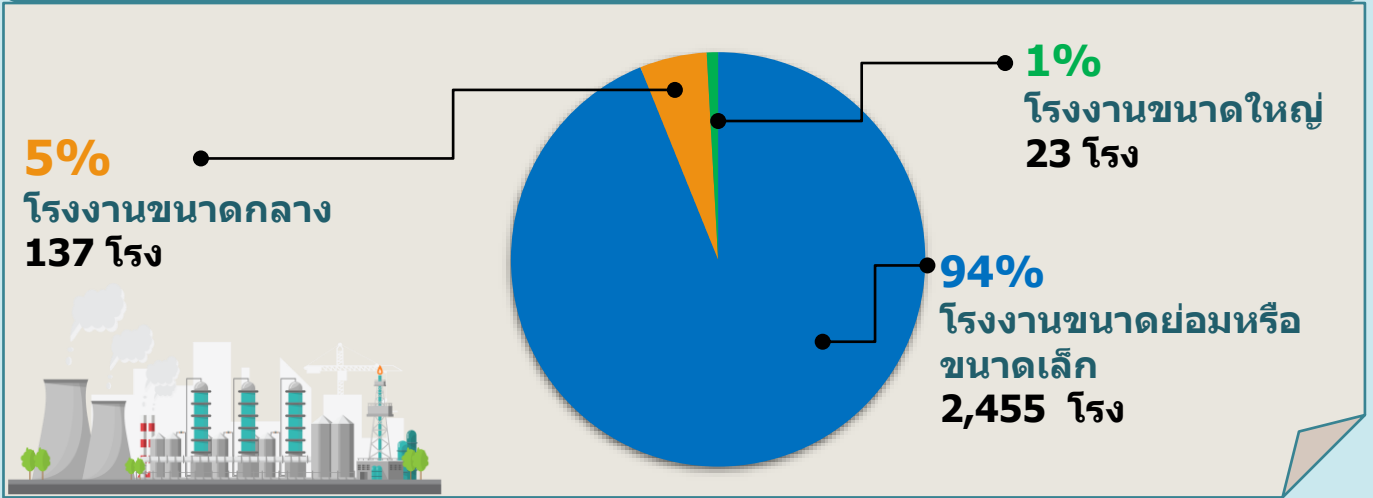

ข้อมูลกรมโรงงานอุตสาหกรรม

โรงงานที่ได้รับใบอนุญาตและแจ้งประกอบกิจการ ตามขนาดของโรงงาน ปี 2564

คนงานที่ทำงานในโรงงานอุตสาหกรรม ตามขนาดของโรงงาน ปี 2564

โรงงานที่ได้รับใบอนุญาต (แจ้งประกอบกิจการ/คนงาน) ตามภูมิภาค ปี 2564

*หมายเหตุ : จำแนกขนาด ตามนิยามในกฎกระทรวง

โรงงานขนาดย่อมหรือขนาดเล็ก : (เงินทุน ไม่เกิน 50 ล้านบาทหรือคนงานไม่เกิน 50 คน)

โรงงานขนาดกลาง : (เงินทุนมากกว่า 50 ล้านบาทแต่ไม่เกิน 200 ล้านบาทหรือคนงานมากกว่า 50 แต่ไม่เกิน 200 คน)