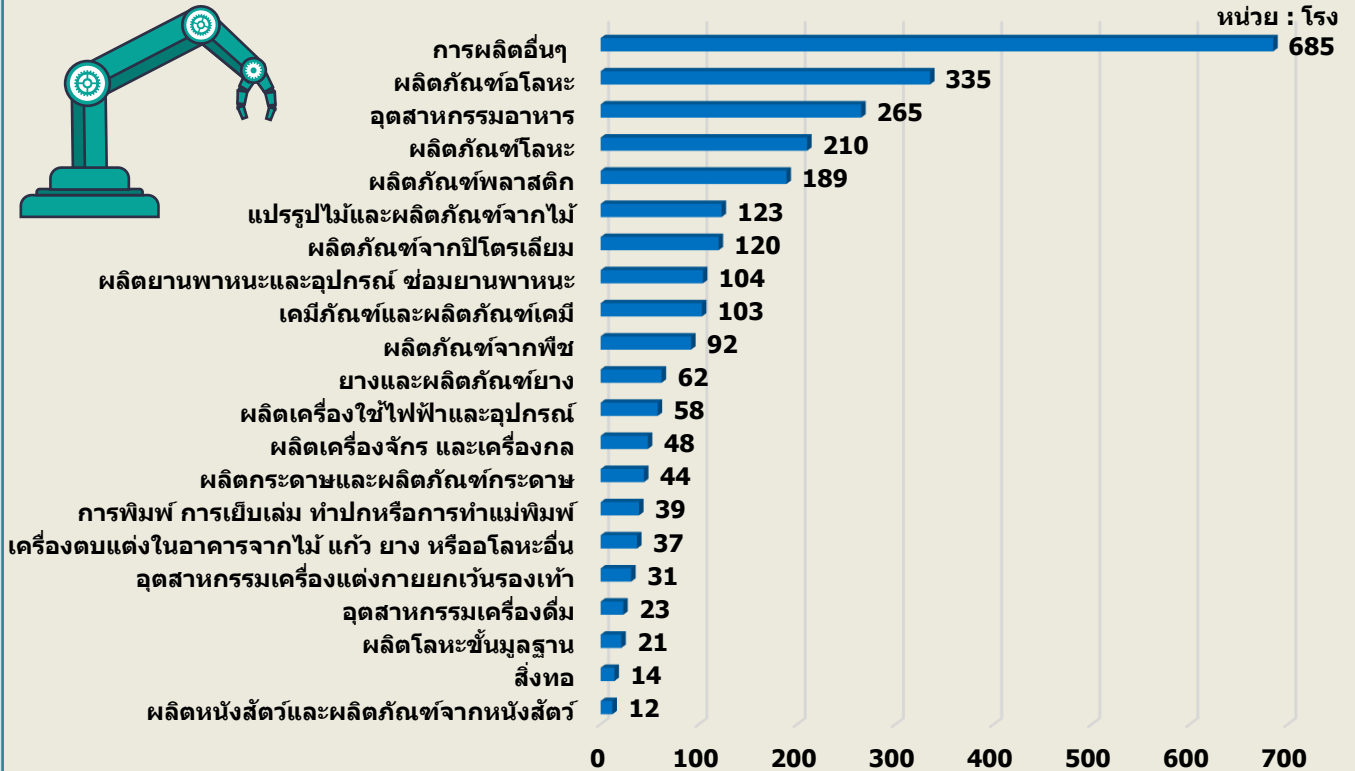

โรงงานขนาดใหญ่ : (เงินทุนมากกว่า 200 ล้านบาท และคนงานมากกว่า 200 คน ขึ้นไป)

ที่มา : กรมโรงงานอุตสาหกรรม

กลุ่มงานยุทธศาสตร์และข้อมูลตลาดแรงงาน

กองบริหารข้อมูลตลาดแรงงาน

ข้อมูลกรมโรงงานอุตสาหกรรม

โรงงานที่ได้รับอนุญาตและแจ้งประกอบกิจการ ตามหมวดอุตสาหกรรม ปี 2564

โรงงานที่ได้รับใบอนุญาตและแจ้งประกอบกิจการ ปี 2565

จำนวนโรงงาน

จำนวนคนงาน

Download ข้อมูลทั้งหมด → กดที่นี่ หรือ scan QR code

*หมายเหตุ : จำแนกขนาด ตามนิยามในกฎกระทรวง

โรงงานขนาดย่อมหรือขนาดเล็ก : (เงินทุน ไม่เกิน 50 ล้านบาทหรือคนงานไม่เกิน 50 คน)