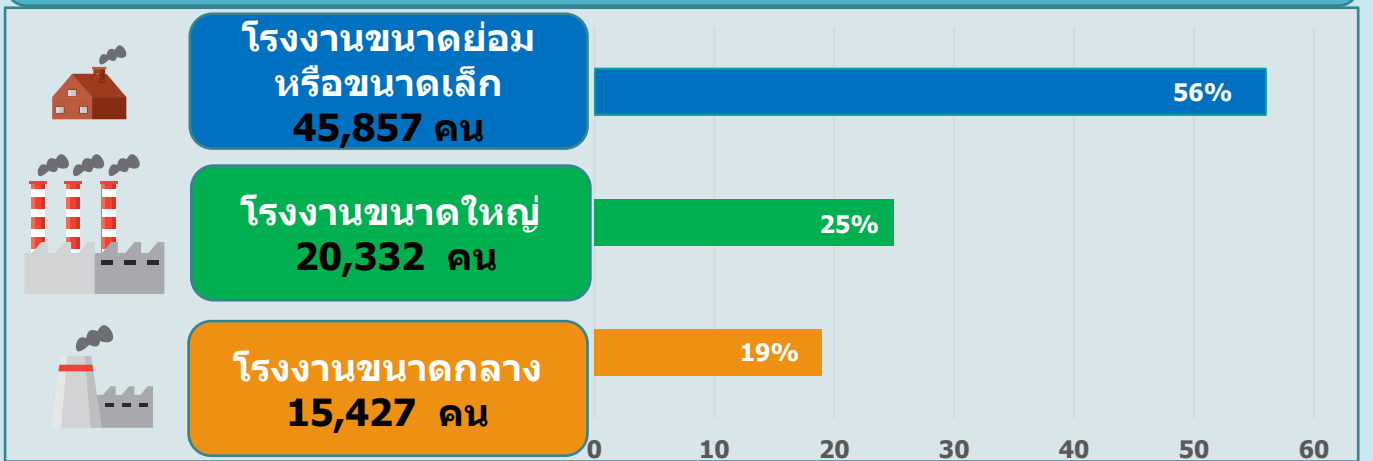

ข้อมูลกรมโรงงานอุตสาหกรรม

โรงงานที่ได้รับใบอนุญาตและแจ้งประกอบกิจการ ตามขนาดของโรงงาน ปี 2564

คนงานที่ทำงานในโรงงานอุตสาหกรรม ตามขนาดของโรงงาน ปี 2564

โรงงานที่ได้รับใบอนุญาต (แจ้งประกอบกิจการ/คนงาน) ตามภูมิภาค ปี 2564

*หมายเหตุ : จำแนกขนาด ตามนิยามในกฎกระทรวง

โรงงานขนาดย่อมหรือขนาดเล็ก : (เงินทุน ไม่เกิน 50 ล้านบาทหรือคนงานไม่เกิน 50 คน)

โรงงานขนาดกลาง : (เงินทุนมากกว่า 50 ล้านบาทแต่ไม่เกิน 200 ล้านบาทหรือคนงานมากกว่า 50 แต่ไม่เกิน 200 คน)