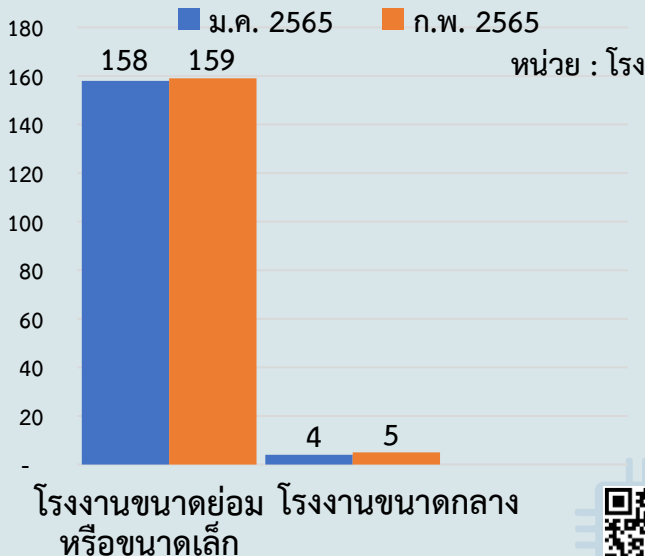

โรงงานขนาดใหญ่ : (เงินทุนมากกว่า 200 ล้านบาท และคนงานมากกว่า 200 คน ขึ้นไป)

ที่มา : กรมโรงงานอุตสาหกรรม

กลุ่มงานยุทธศาสตร์และข้อมูลตลาดแรงงาน

กองบริหารข้อมูลตลาดแรงงาน

ข้อมูลกรมโรงงานอุตสาหกรรม

โรงงานที่ได้รับอนุญาตและแจ้งประกอบกิจการ ตามหมวดอุตสาหกรรม ปี 2564

โรงงานที่ได้รับใบอนุญาตและแจ้งประกอบกิจการ ปี 2565

จำนวนโรงงาน

จำนวนคนงาน

Download ข้อมูลทั้งหมด → กดที่นี่ หรือ scan QR code

*หมายเหตุ : จำแนกขนาด ตามนิยามในกฎกระทรวง

โรงงานขนาดย่อมหรือขนาดเล็ก : (เงินทุน ไม่เกิน 50 ล้านบาทหรือคนงานไม่เกิน 50 คน)