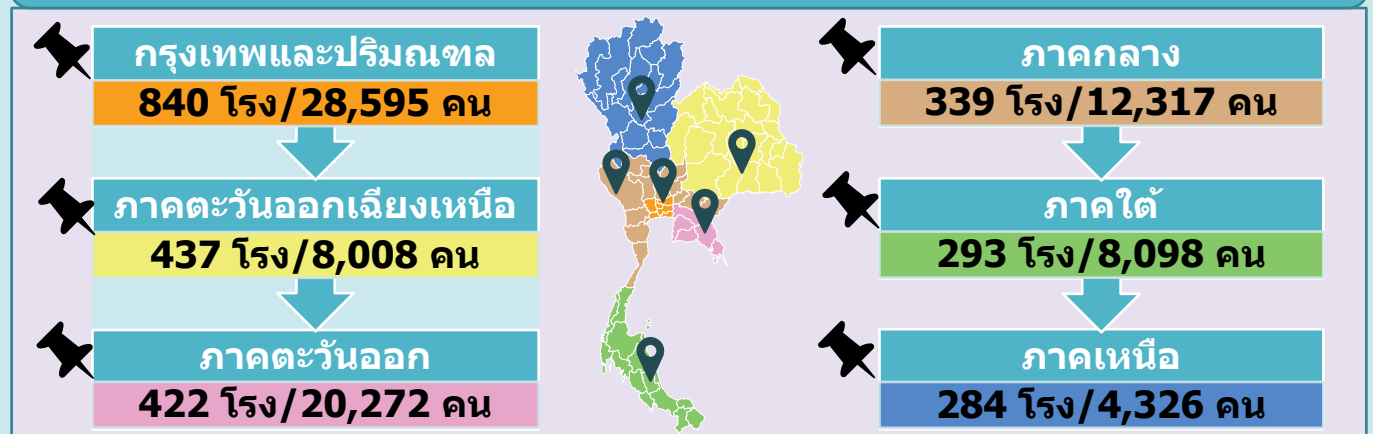

ข้อมูลกรมโรงงานอุตสาหกรรม

โรงงานที่ได้รับใบอนุญาตและแจ้งประกอบกิจการ ตามขนาดของโรงงาน ปี 2564

คนงานที่ทำงานในโรงงานอุตสาหกรรม ตามขนาดของโรงงาน ปี 2564

โรงงานที่ได้รับใบอนุญาต (แจ้งประกอบกิจการ/คนงาน) ตามภูมิภาค ปี 2564

*หมายเหตุ : จำแนกขนาด ตามนิยามในกฎกระทรวง

โรงงานขนาดย่อมหรือขนาดเล็ก : (เงินทุน ไม่เกิน 50 ล้านบาทหรือคนงานไม่เกิน 50 คน)

โรงงานขนาดกลาง : (เงินทุนมากกว่า 50 ล้านบาทแต่ไม่เกิน 200 ล้านบาทหรือคนงานมากกว่า 50 แต่ไม่เกิน 200 คน)